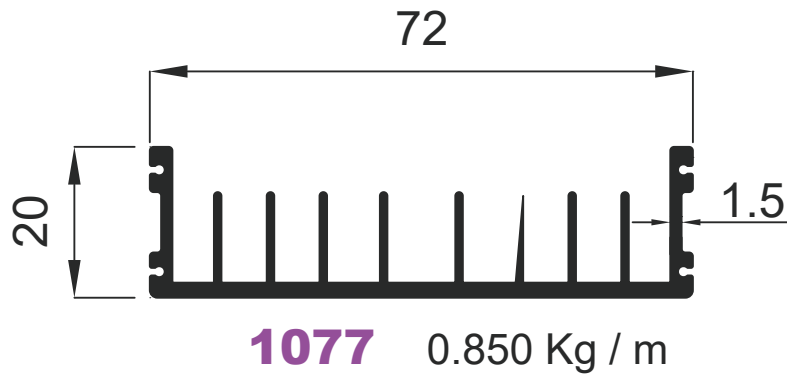

Heatsink Profiles

GENSA ALÜMİNYUM

**1321** 0.439 Kg / m

**561** 0.465 Kg / m

Soğutucu Profilleri

Heatsink Profiles

GENSA ALÜMİNYUM

Soğutucu Profilleri