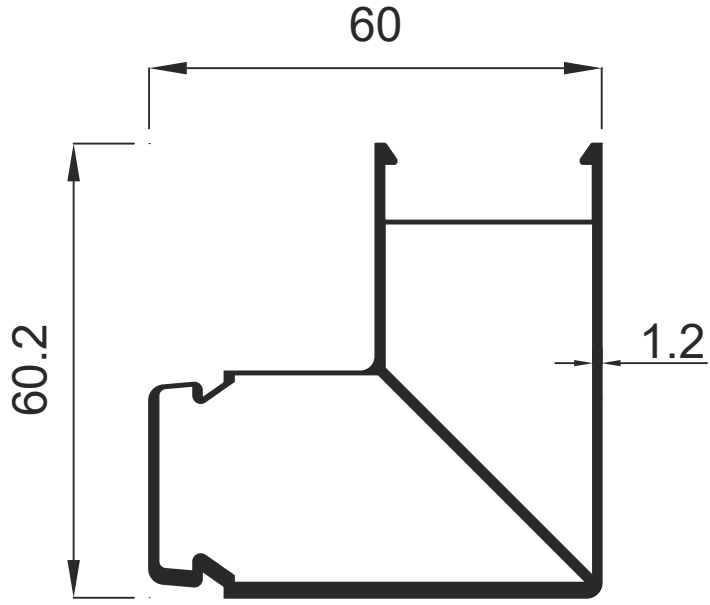

Heatsink Profiles

GENSA ALÜMİNYUM

Soğutucu Profilleri

Heatsink Profiles

GENSA ALÜMİNYUM

**1326** 0.924 Kg / m

**2160** 1.765 Kg / m

Soğutucu Profilleri