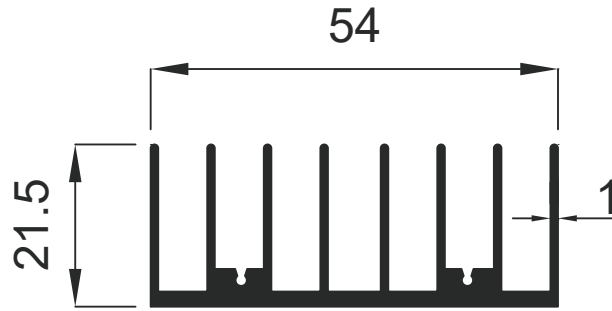

553 0.800 Kg / m