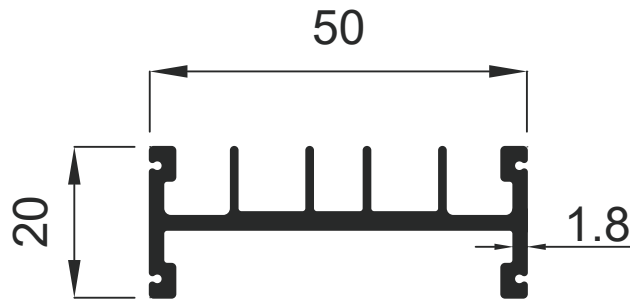

552 0.610 Kg / m