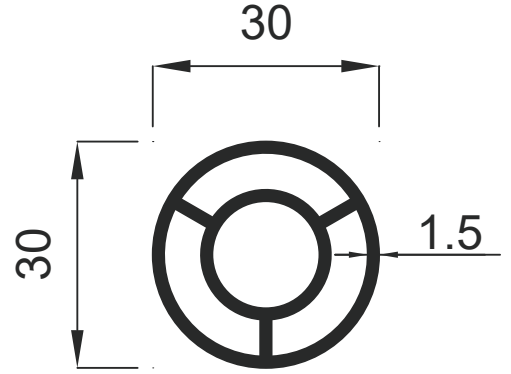

1206 0.624 Kg / m