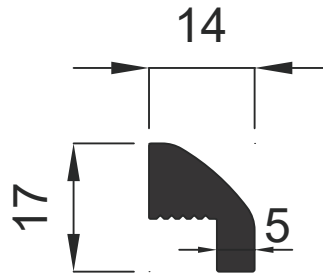

### Heatsink Profiles

## GENSA ALÜMİNYUM

**1026** 0.190 Kg / m

**1213** 0.188 Kg / m

**1248** 0.145 Kg / m

**1324** 0.199 Kg / m

**2159** 0.348 Kg / m

**1187** 0.120 Kg / m

Soğutucu Profilleri