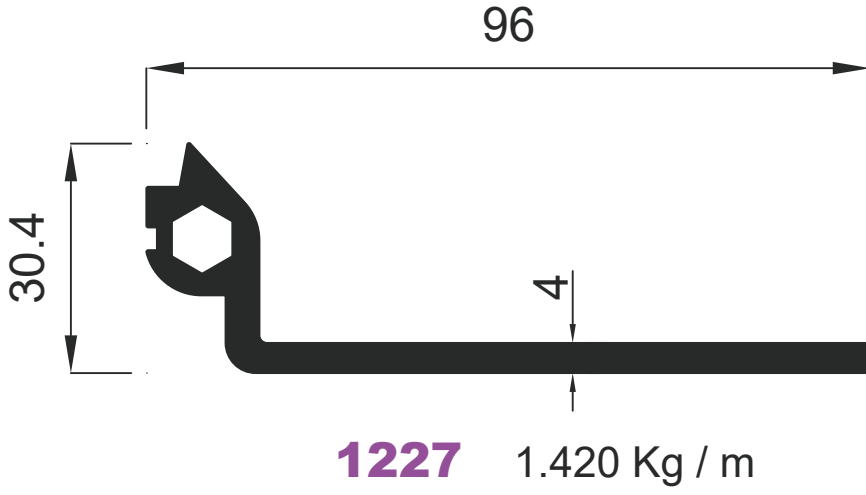

### Heatsink Profiles

**1226** 1.477 Kg / m

**1240** 1.355 Kg / m

**1241** 1.082 Kg / m

Soğutucu Profilleri

Heatsink Profiles

GENSA ALÜMİNYUM

Soğutucu Profilleri

Heatsink Profiles

GENSA ALÜMİNYUM

Soğutucu Profilleri

Heatsink Profiles

GENSA ALÜMİNYUM

**1237** 1.057 Kg / m

**1356** 0.870 Kg / m

Soğutucu Profilleri

Heatsink Profiles