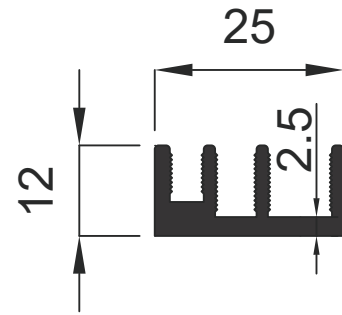

### Heatsink Profiles

## GENSA ALÜMİNYUM

**1569** 0.653 Kg / m

**1409** 0.559 Kg / m

**1262** 0.377 Kg / m

**1156** 0.318 Kg / m

**1263** 0.412 Kg / m

## Soğutucu Profilleri