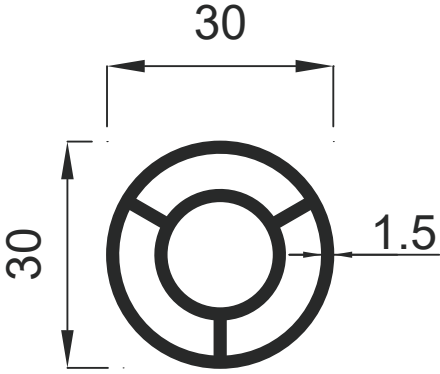

Soğutucu Profilleri

Heatsink Profiles

GENSA ALÜMİNYUM

1199 0.624 Kg / m