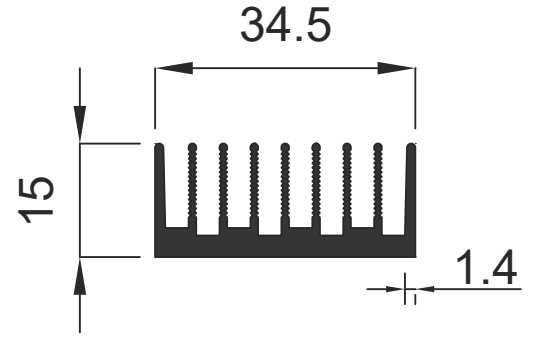

1409 0.559 Kg / m