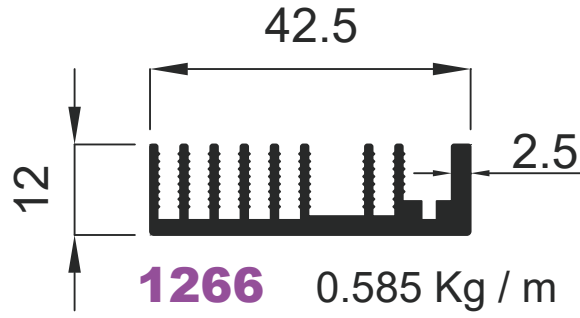

GENSA ALÜMİNYUM

**1076** 1.020 Kg / m

**553** 0.800 Kg / m

**552** 0.610 Kg / m

Soğutucu Profilleri

Heatsink Profiles

GENSA ALÜMİNYUM

## Soğutucu Profilleri