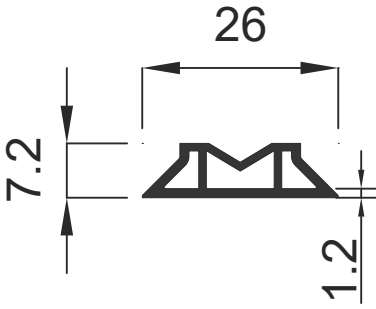

### Heatsink Profiles

## GENSA ALÜMİNYUM

**1026** 0.190 Kg / m

**1213** 0.188 Kg / m

**1248** 0.145 Kg / m

**1324** 0.199 Kg / m

**2159** 0.348 Kg / m

**1187** 0.120 Kg / m

Soğutucu Profilleri