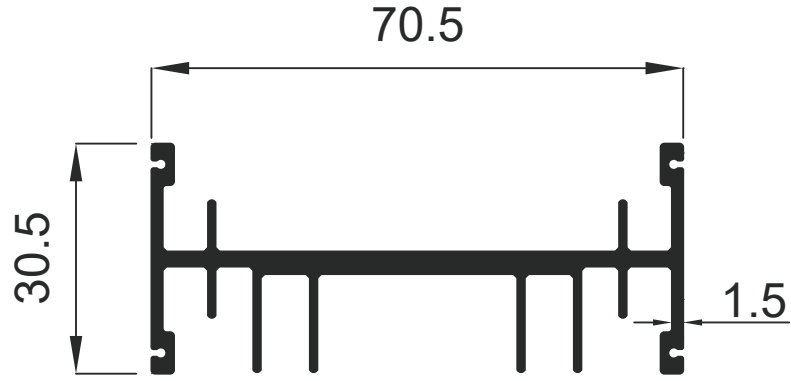

1021 1.260 Kg / m

Soğutucu Profilleri

Heatsink Profiles

GENSA ALÜMİNYUM

1076 1.020 Kg / m