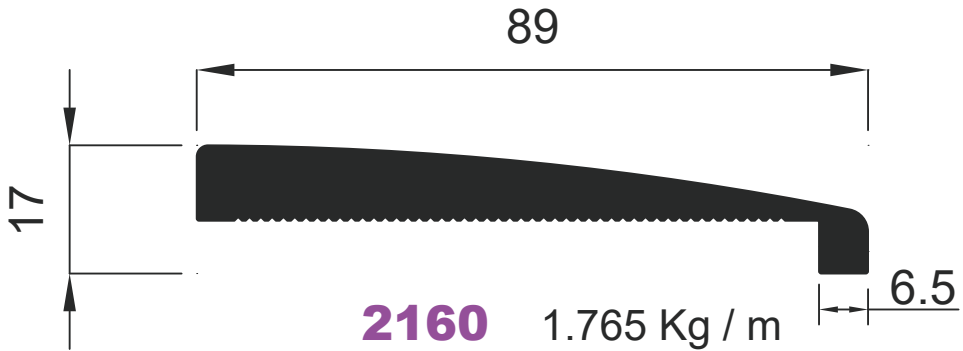

Heatsink Profiles

GENSA ALÜMİNYUM

Soğutucu Profilleri

Heatsink Profiles

GENSA ALÜMİNYUM

**1326** 0.924 Kg / m

**2160** 1.765 Kg / m

Soğutucu Profilleri