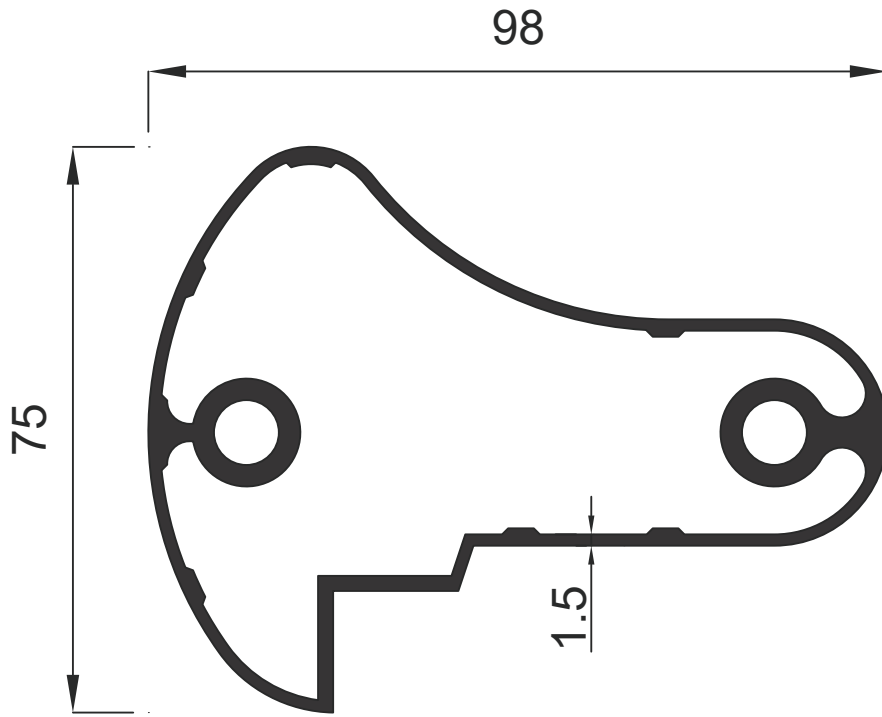

GENSA ALÜMİNYUM

**551** 1.986 Kg / m

Soğutucu Profilleri

Heatsink Profiles

GENSA ALÜMİNYUM

**1322** 0.927 Kg / m

**1323** 1.113 Kg / m

Soğutucu Profilleri