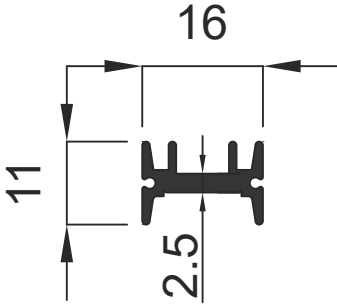

Soğutucu Profilleri

Heatsink Profiles

GENSA ALÜMİNYUM

1026 0.190 Kg / m