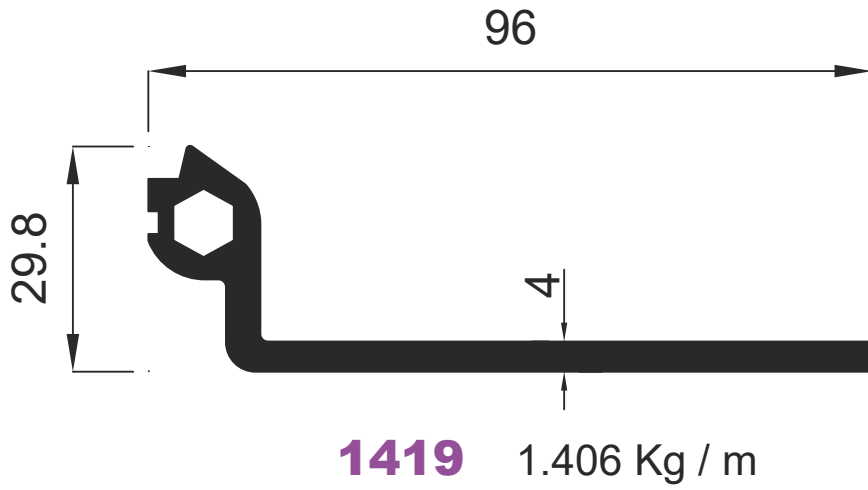

### Heatsink Profiles

**1226** 1.477 Kg / m

**1240** 1.355 Kg / m

**1241** 1.082 Kg / m

Soğutucu Profilleri

Heatsink Profiles

GENSA ALÜMİNYUM

Soğutucu Profilleri

Heatsink Profiles

GENSA ALÜMİNYUM

Soğutucu Profilleri

Heatsink Profiles

GENSA ALÜMİNYUM

**1237** 1.057 Kg / m

**1356** 0.870 Kg / m

Soğutucu Profilleri

Heatsink Profiles