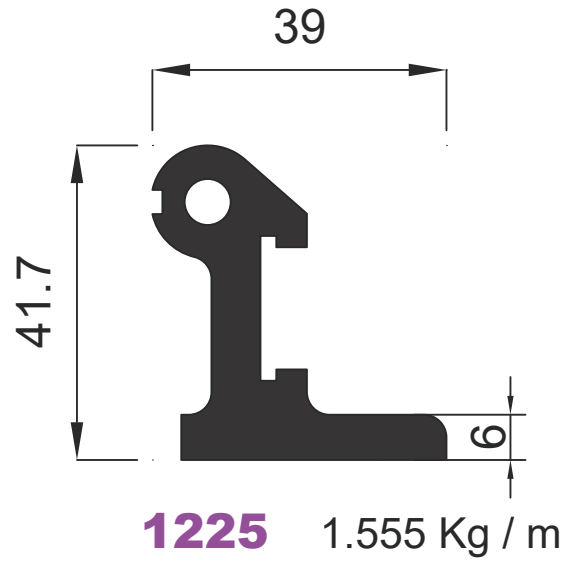

Soğutucu Profilleri

Heatsink Profiles

GENSA ALÜMİNYUM