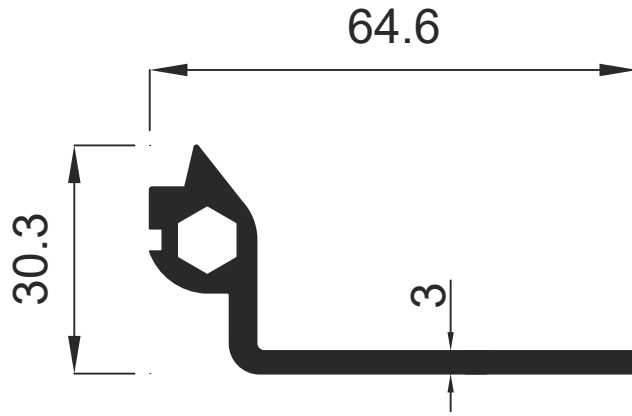

GENSA ALÜMİNYUM

Soğutucu Profilleri

Heatsink Profiles

GENSA ALÜMİNYUM

**1237** 1.057 Kg / m

**1356** 0.870 Kg / m

Soğutucu Profilleri

Heatsink Profiles