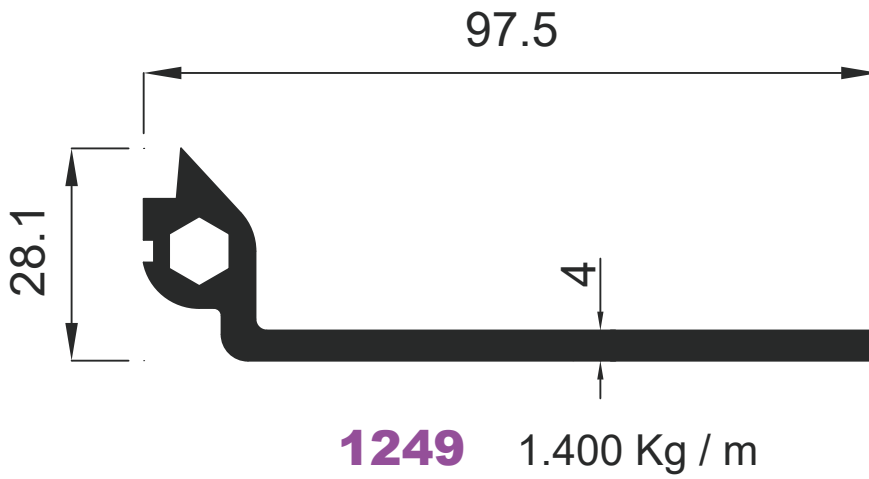

### Heatsink Profiles

**1226** 1.477 Kg / m

**1240** 1.355 Kg / m

**1241** 1.082 Kg / m

Soğutucu Profilleri

Heatsink Profiles

GENSA ALÜMİNYUM

Soğutucu Profilleri

Heatsink Profiles

GENSA ALÜMİNYUM

Soğutucu Profilleri

Heatsink Profiles

GENSA ALÜMİNYUM

**1237** 1.057 Kg / m

**1356** 0.870 Kg / m

Soğutucu Profilleri

Heatsink Profiles