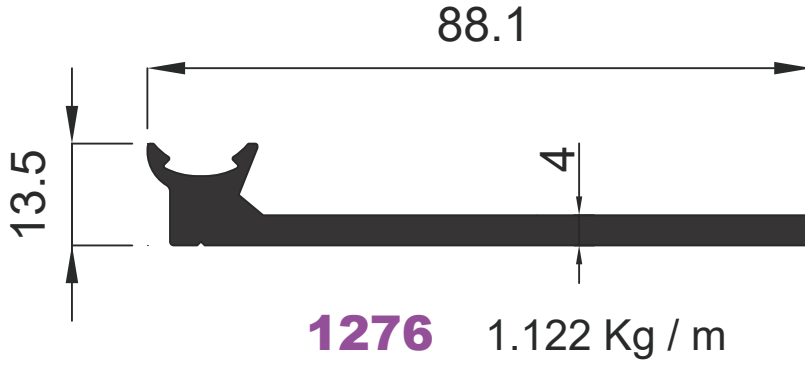

GENSA ALÜMİNYUM

Soğutucu Profilleri

Heatsink Profiles

GENSA ALÜMİNYUM

**1237** 1.057 Kg / m

**1356** 0.870 Kg / m

Soğutucu Profilleri

Heatsink Profiles

GENSA ALÜMİNYUM

**1320** 1.371 Kg / m

**1302** 0.967 Kg / m

Soğutucu Profilleri

Heatsink Profiles

GENSA ALÜMİNYUM

Soğutucu Profilleri

Heatsink Profiles