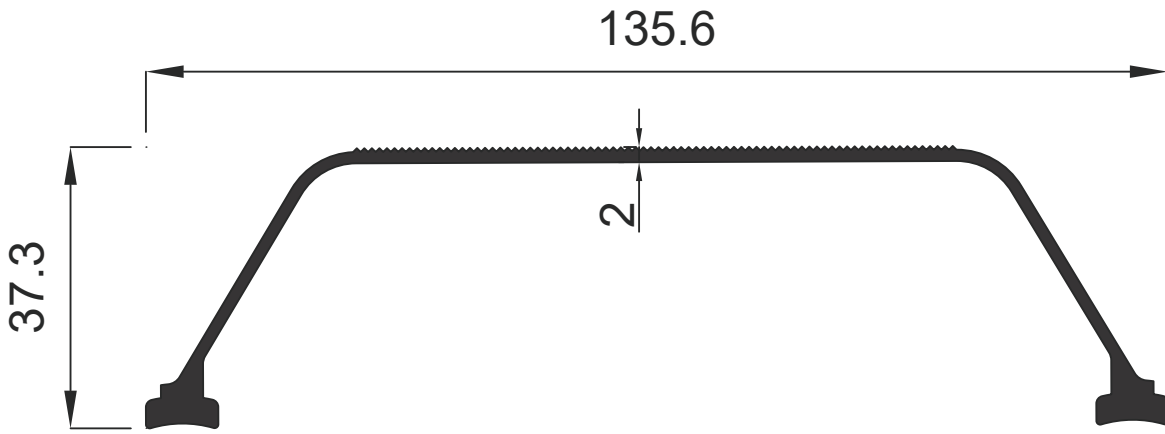

GENSA ALÜMİNYUM

**1453** 2.830 Kg / m

Soğutucu Profilleri

Heatsink Profiles

GENSA ALÜMİNYUM

**1522** 0.954 Kg / m