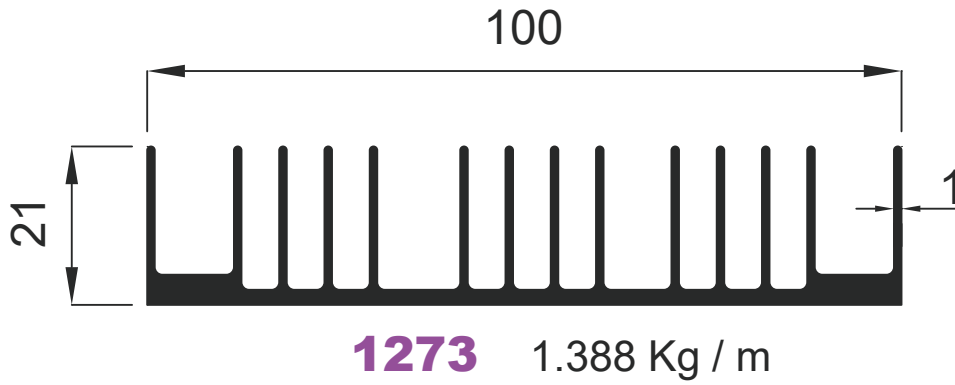

Heatsink Profiles

GENSA ALÜMİNYUM

**1321** 0.439 Kg / m

**561** 0.465 Kg / m

Soğutucu Profilleri

Heatsink Profiles

GENSA ALÜMİNYUM

Soğutucu Profilleri