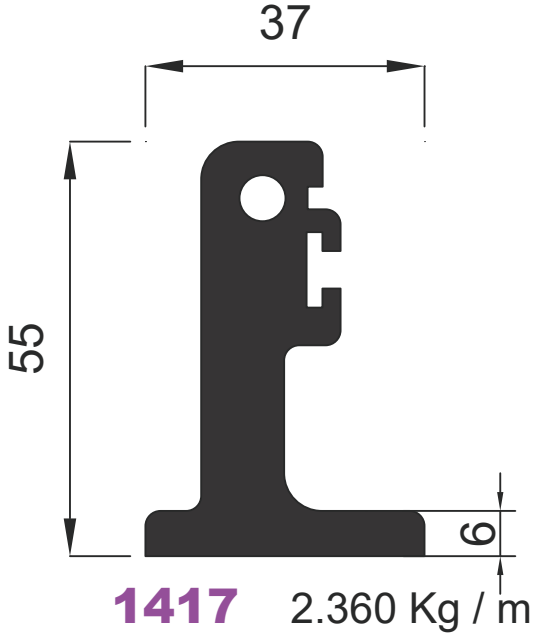

### Heatsink Profiles

Heatsink Profiles

GENSA ALÜMİNYUM

Soğutucu Profilleri

Heatsink Profiles

GENSA ALÜMİNYUM

Soğutucu Profilleri

Heatsink Profiles

GENSA ALÜMİNYUM

**1226** 1.477 Kg / m

**1240** 1.355 Kg / m

**1241** 1.082 Kg / m

Soğutucu Profilleri

Heatsink Profiles

GENSA ALÜMİNYUM

Soğutucu Profilleri

Heatsink Profiles