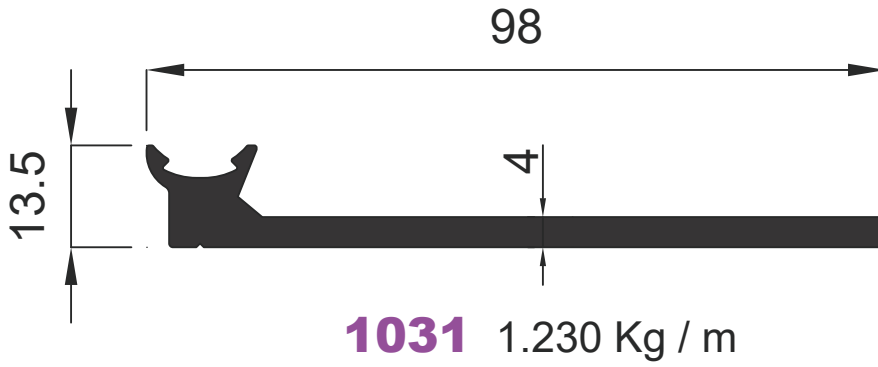

GENSA ALÜMİNYUM

Soğutucu Profilleri

Heatsink Profiles

GENSA ALÜMİNYUM

**1237** 1.057 Kg / m

**1356** 0.870 Kg / m

Soğutucu Profilleri

Heatsink Profiles

GENSA ALÜMİNYUM

**1320** 1.371 Kg / m

**1302** 0.967 Kg / m

Soğutucu Profilleri

Heatsink Profiles

GENSA ALÜMİNYUM

Soğutucu Profilleri

Heatsink Profiles