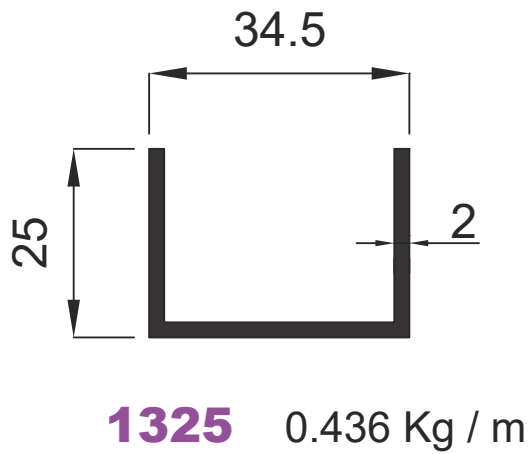

Soğutucu Profilleri

Heatsink Profiles

GENSA ALÜMİNYUM