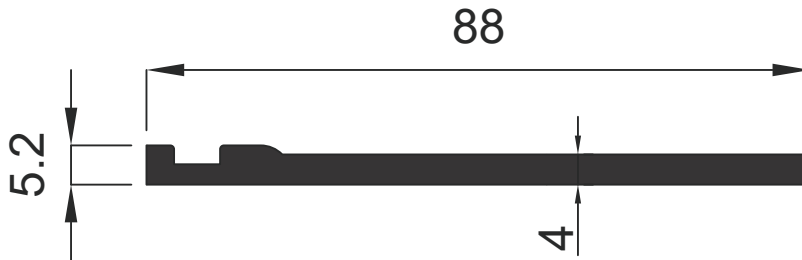

1302 0.967 Kg / m