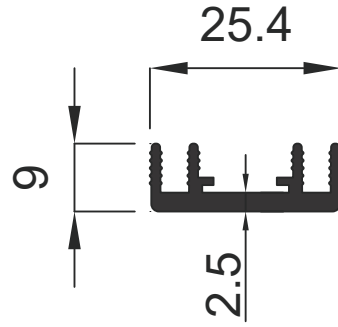

1847 0.328 Kg / m

1897 0.271 Kg / m