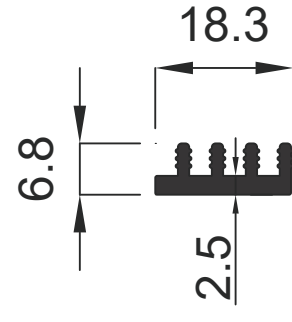

### Heatsink Profiles

## GENSA ALÜMİNYUM

**1847** 0.328 Kg / m

**1897** 0.271 Kg / m

**2555** 0.209 Kg / m

**2553** 0.344 Kg / m

**1230** 0.252 Kg / m

**1607** 0.198 Kg / m

## Soğutucu Profilleri