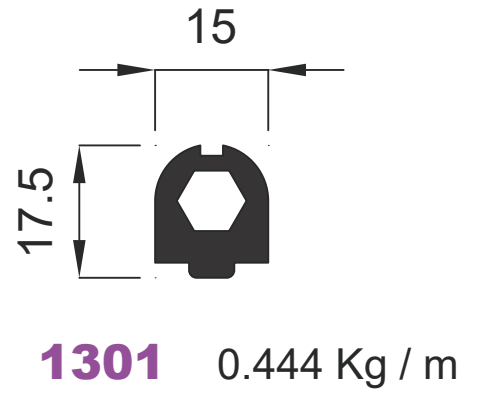

Soğutucu Profilleri

Heatsink Profiles

GENSA ALÜMİNYUM