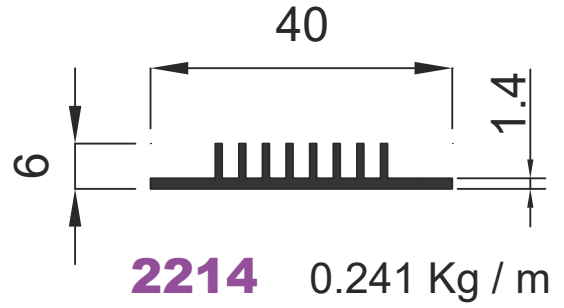

Soğutucu Profilleri

Heatsink Profiles

GENSA ALÜMİNYUM