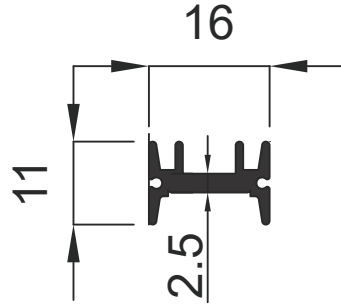

1213 0.188 Kg / m