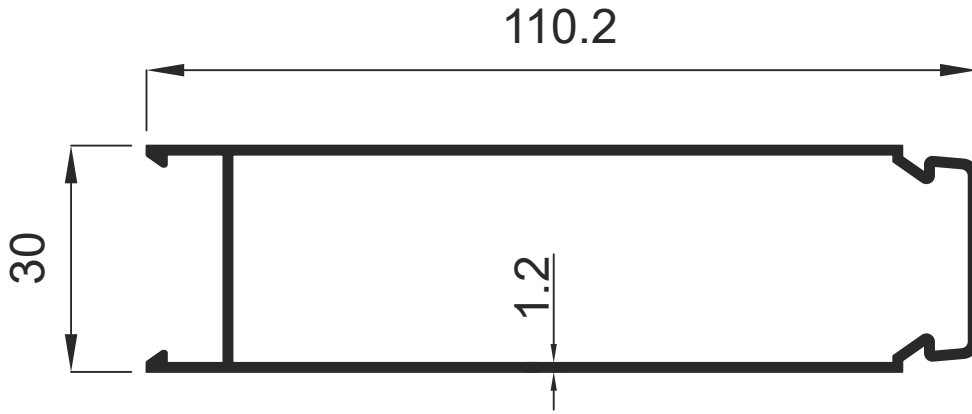

GENSA ALÜMİNYUM

**551** 1.986 Kg / m

Soğutucu Profilleri

Heatsink Profiles

GENSA ALÜMİNYUM

**1322** 0.927 Kg / m

**1323** 1.113 Kg / m

Soğutucu Profilleri