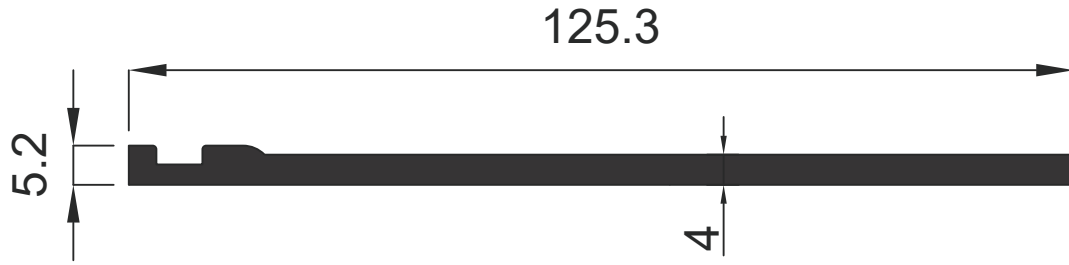

Soğutucu Profilleri

Heatsink Profiles

GENSA ALÜMİNYUM

1320 1.371 Kg / m