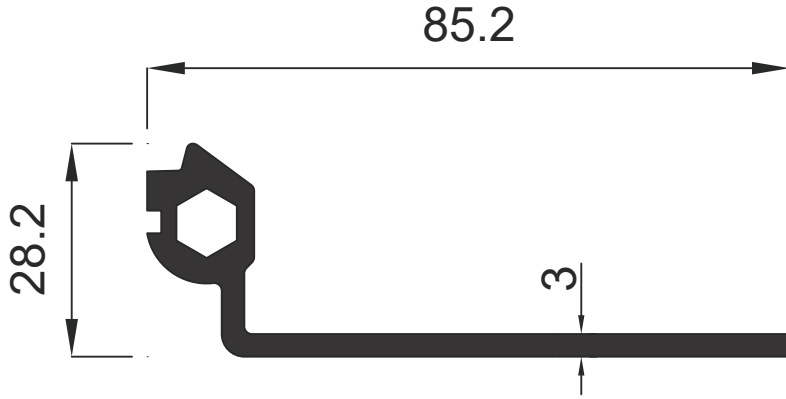

GENSA ALÜMİNYUM

Soğutucu Profilleri

Heatsink Profiles

GENSA ALÜMİNYUM

**1237** 1.057 Kg / m

**1356** 0.870 Kg / m

Soğutucu Profilleri

Heatsink Profiles