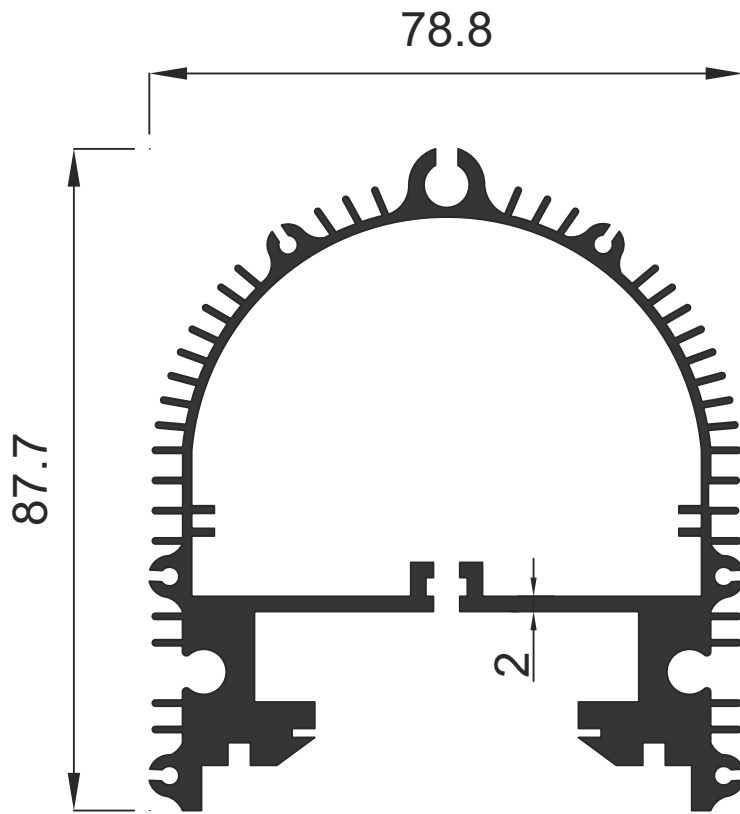

Soğutucu Profilleri

Heatsink Profiles

GENSA ALÜMİNYUM

1453 2.830 Kg / m