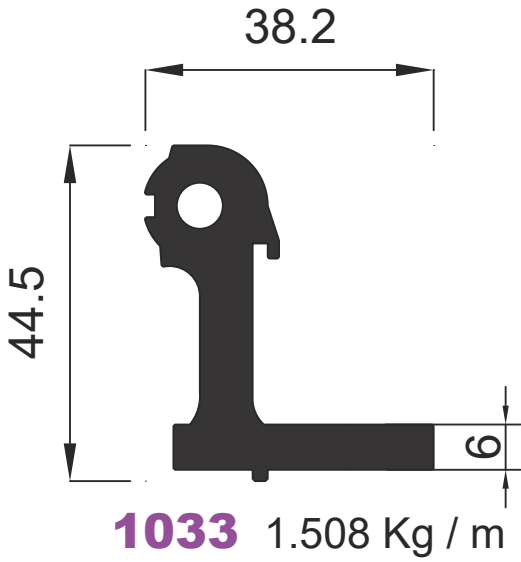

Soğutucu Profilleri

Heatsink Profiles

GENSA ALÜMİNYUM