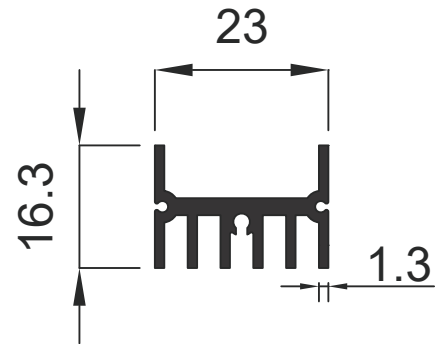

Heatsink Profiles

GENSA ALÜMİNYUM

**1199** 0.624 Kg / m

**1206** 0.624 Kg / m

**1021** 1.260 Kg / m

**1011** 0.340 Kg / m

Soğutucu Profilleri

Heatsink Profiles