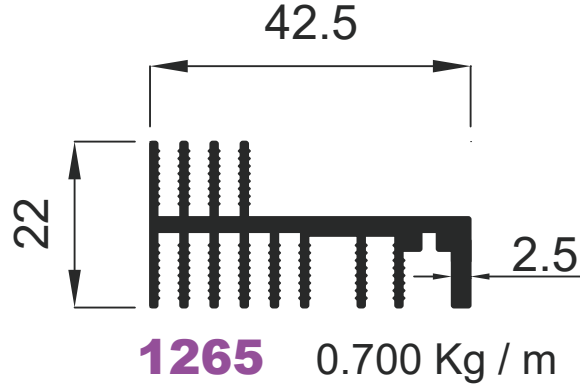

GENSA ALÜMİNYUM

**1076** 1.020 Kg / m

**553** 0.800 Kg / m

**552** 0.610 Kg / m

Soğutucu Profilleri

Heatsink Profiles

GENSA ALÜMİNYUM

## Soğutucu Profilleri