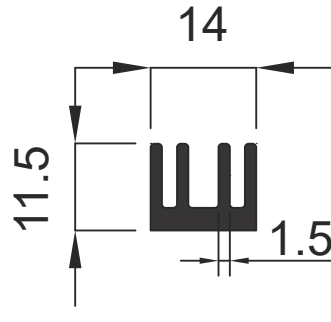

### Heatsink Profiles

## GENSA ALÜMİNYUM

**1847** 0.328 Kg / m

**1897** 0.271 Kg / m

**2555** 0.209 Kg / m

**2553** 0.344 Kg / m

**1230** 0.252 Kg / m

**1607** 0.198 Kg / m

## Soğutucu Profilleri