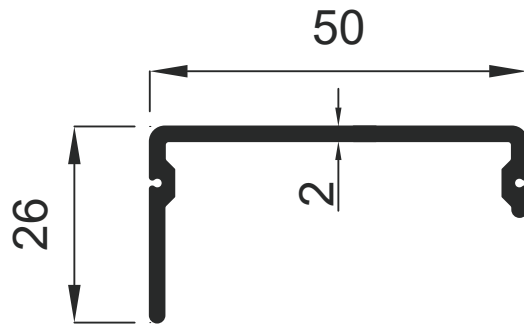

561 0.465 Kg / m