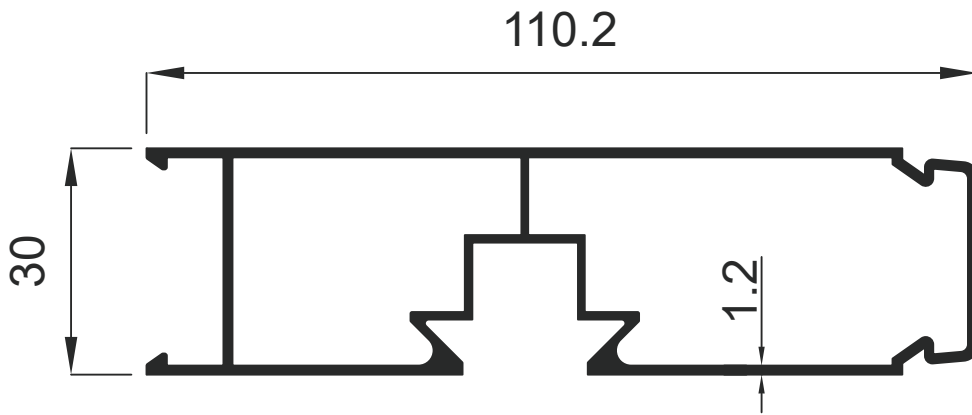

GENSA ALÜMİNYUM

**551** 1.986 Kg / m

Soğutucu Profilleri

Heatsink Profiles

GENSA ALÜMİNYUM

**1322** 0.927 Kg / m

**1323** 1.113 Kg / m

Soğutucu Profilleri