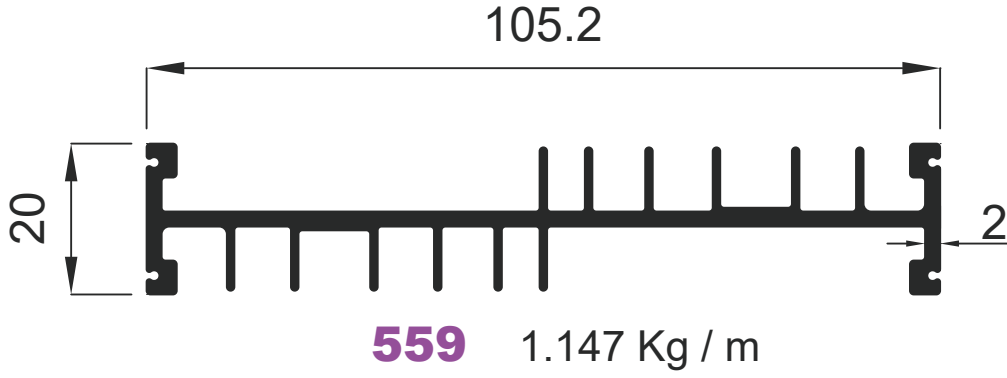

Heatsink Profiles

GENSA ALÜMİNYUM

**1321** 0.439 Kg / m

**561** 0.465 Kg / m

Soğutucu Profilleri

Heatsink Profiles

GENSA ALÜMİNYUM

Soğutucu Profilleri