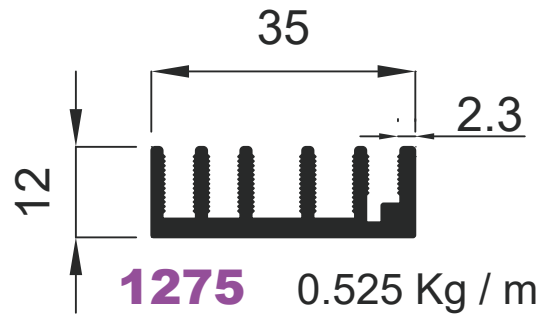

GENSA ALÜMİNYUM

**1076** 1.020 Kg / m

**553** 0.800 Kg / m

**552** 0.610 Kg / m

Soğutucu Profilleri

Heatsink Profiles

GENSA ALÜMİNYUM

## Soğutucu Profilleri