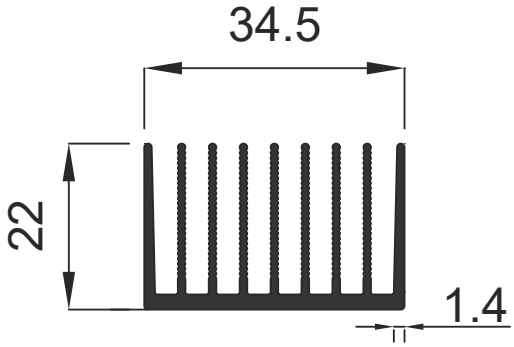

Soğutucu Profilleri

Heatsink Profiles

GENSA ALÜMİNYUM

1569 0.653 Kg / m