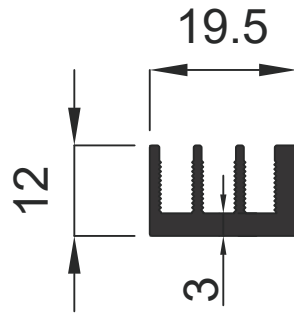

### Heatsink Profiles

## GENSA ALÜMİNYUM

**1569** 0.653 Kg / m

**1409** 0.559 Kg / m

**1262** 0.377 Kg / m

**1156** 0.318 Kg / m

**1263** 0.412 Kg / m