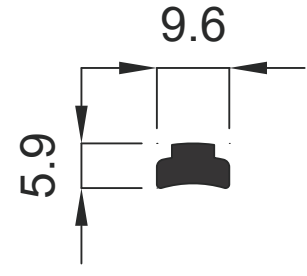

### Heatsink Profiles

## GENSA ALÜMİNYUM

**1026** 0.190 Kg / m

**1213** 0.188 Kg / m

**1248** 0.145 Kg / m

**1324** 0.199 Kg / m

**2159** 0.348 Kg / m

**1187** 0.120 Kg / m

Soğutucu Profilleri