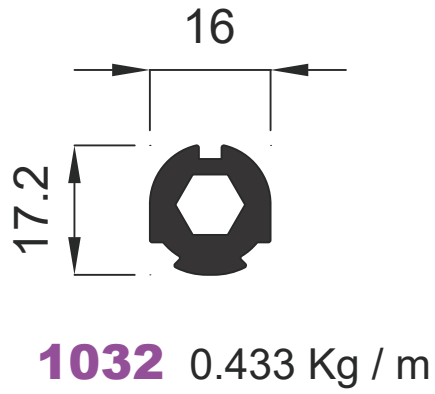

Soğutucu Profilleri

Heatsink Profiles

GENSA ALÜMİNYUM