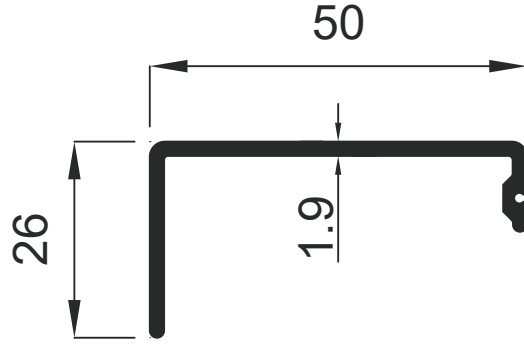

Soğutucu Profilleri

Heatsink Profiles

GENSA ALÜMİNYUM

1321 0.439 Kg / m