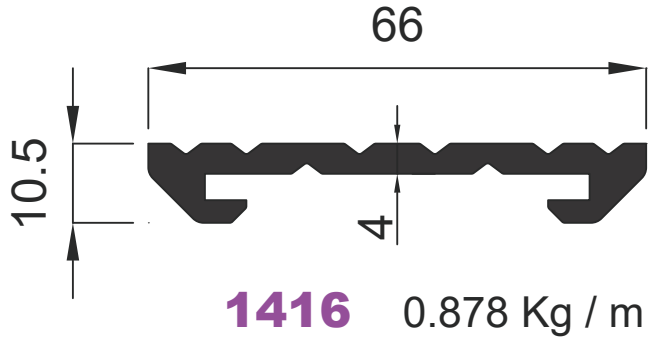

Soğutucu Profilleri

Heatsink Profiles

GENSA ALÜMİNYUM