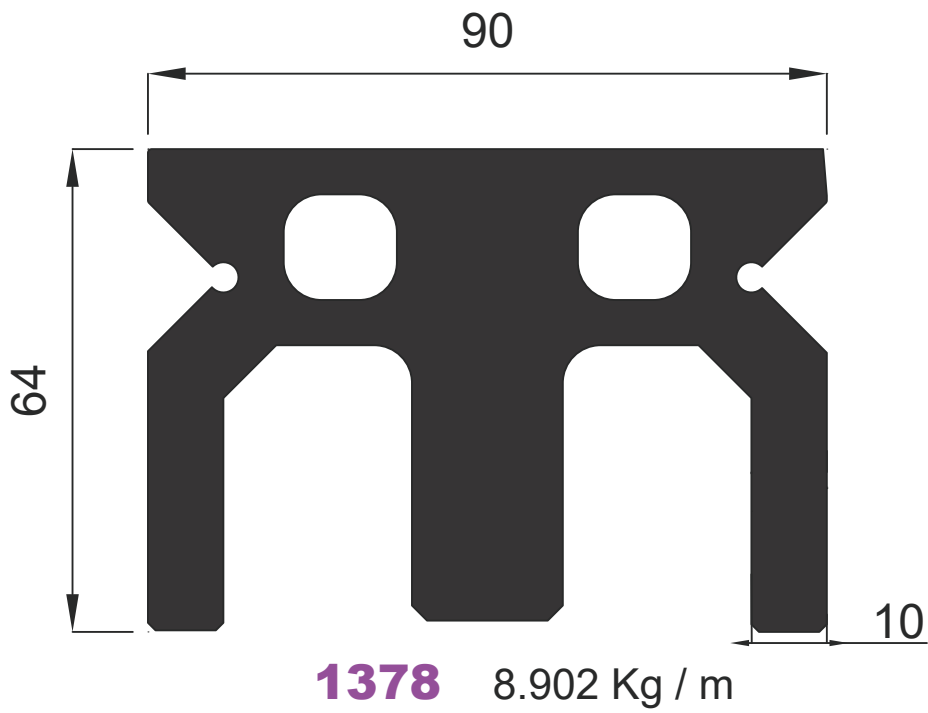

Soğutucu Profilleri

Heatsink Profiles

GENSA ALÜMİNYUM