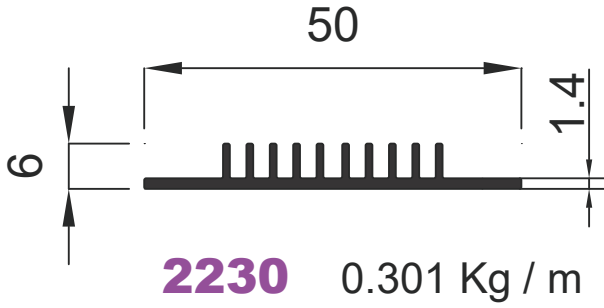

Soğutucu Profilleri

Heatsink Profiles

GENSA ALÜMİNYUM