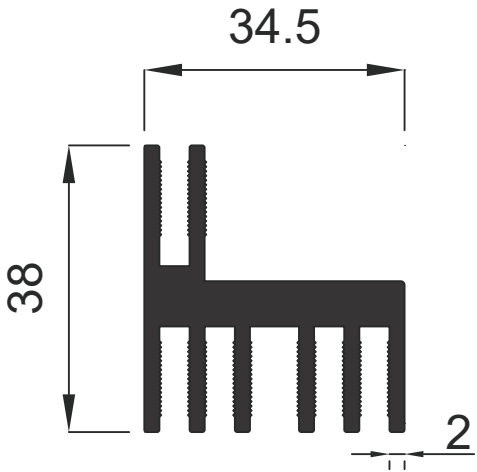

Heatsink Profiles

GENSA ALÜMİNYUM

**1199** 0.624 Kg / m

**1206** 0.624 Kg / m

**1021** 1.260 Kg / m

**1011** 0.340 Kg / m

Soğutucu Profilleri

Heatsink Profiles