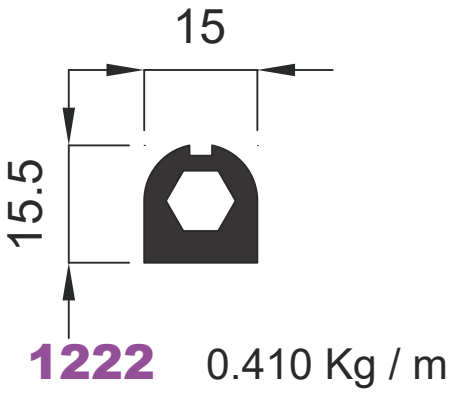

Soğutucu Profilleri

Heatsink Profiles

GENSA ALÜMİNYUM