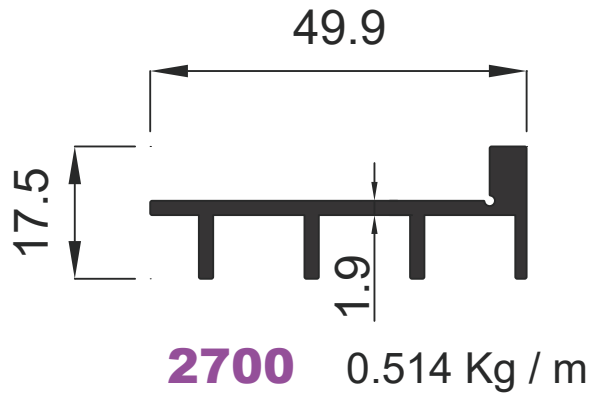

Soğutucu Profilleri

Heatsink Profiles

GENSA ALÜMİNYUM