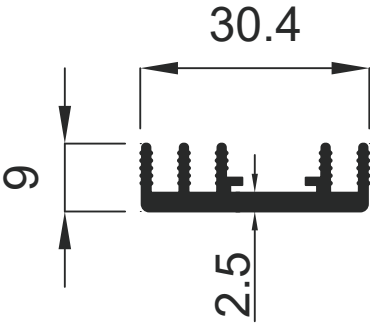

Soğutucu Profilleri

Heatsink Profiles

GENSA ALÜMİNYUM