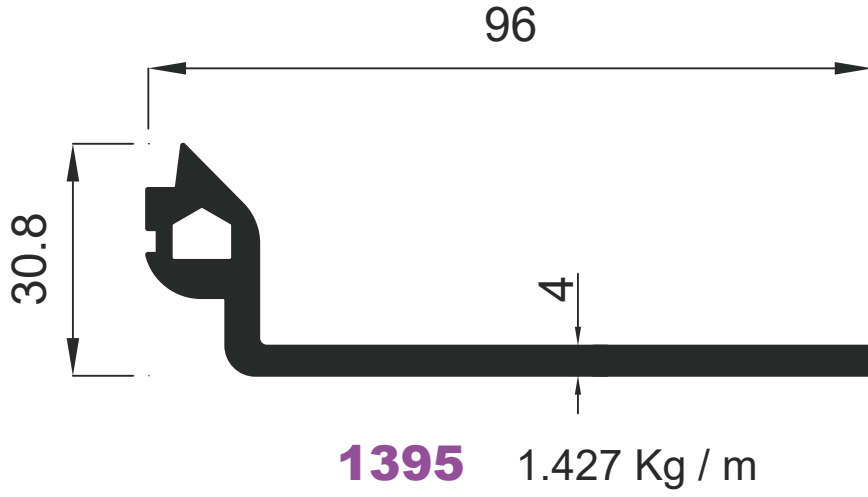

### Heatsink Profiles

**1226** 1.477 Kg / m

**1240** 1.355 Kg / m

**1241** 1.082 Kg / m

Soğutucu Profilleri

Heatsink Profiles

GENSA ALÜMİNYUM

Soğutucu Profilleri

Heatsink Profiles

GENSA ALÜMİNYUM

Soğutucu Profilleri

Heatsink Profiles

GENSA ALÜMİNYUM

**1237** 1.057 Kg / m

**1356** 0.870 Kg / m

Soğutucu Profilleri

Heatsink Profiles