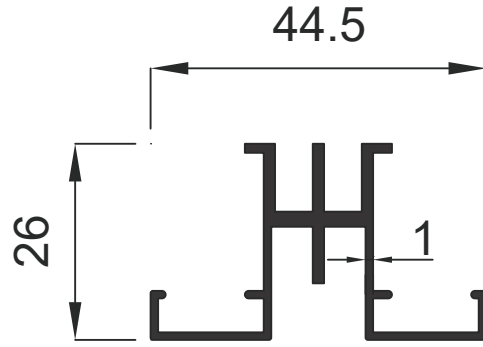

Raf Profilleri
Shelf Profiles

GENSA ALÜMİNYUM

Raf Profilleri
Shelf Profiles

GENSA ALÜMİNYUM

1953 0.445 Kg / m

1486 0.743 Kg / m

1952 0.320 Kg / m

Raf Profilleri
Shelf Profiles