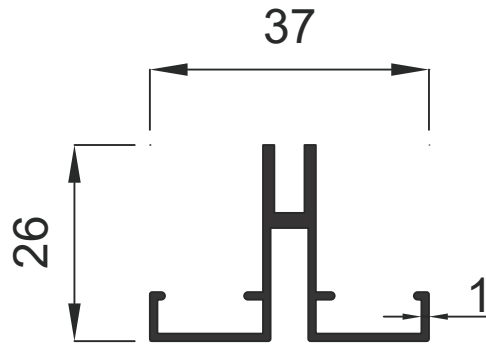

Raf Profilleri
Shelf Profiles

GENSA ALÜMİNYUM

Raf Profilleri
Shelf Profiles

GENSA ALÜMİNYUM

1953 0.445 Kg / m

1486 0.743 Kg / m

1952 0.320 Kg / m

Raf Profilleri
Shelf Profiles