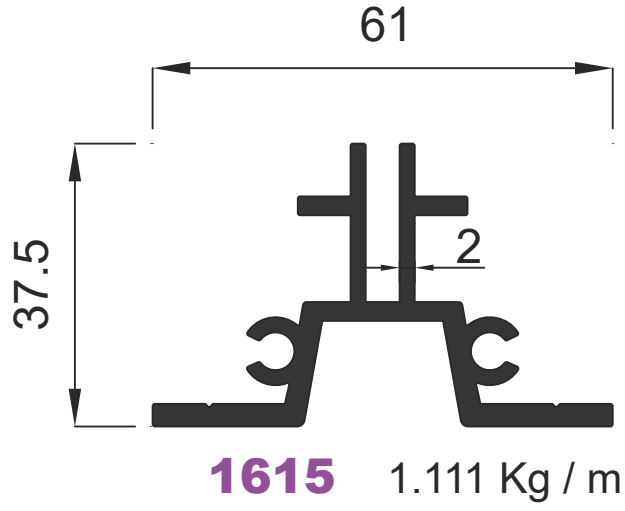

Raf Profilleri
Shelf Profiles

GENSA ALÜMİNYUM

Raf Profilleri
Shelf Profiles

GENSA ALÜMİNYUM

1953 0.445 Kg / m

1486 0.743 Kg / m

1952 0.320 Kg / m

Raf Profilleri
Shelf Profiles