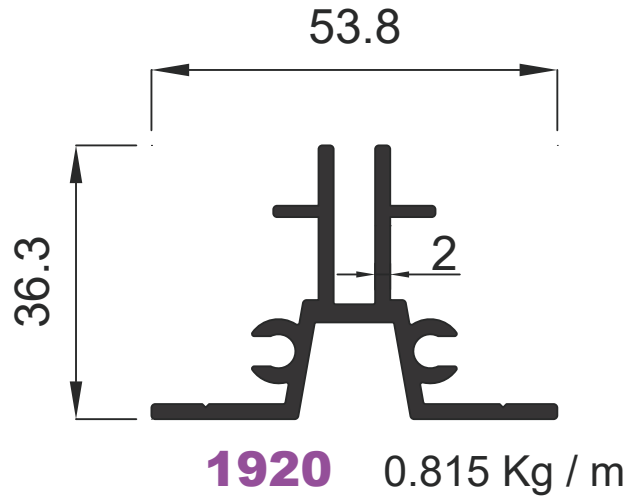

GENSA ALÜMİNYUM

Raf Profilleri
Shelf Profiles

Raf Profilleri
Shelf Profiles

GENSA ALÜMİNYUM

Raf Profilleri
Shelf Profiles

GENSA ALÜMİNYUM

Raf Profilleri
Shelf Profiles

GENSA ALÜMİNYUM

Raf Profilleri
Shelf Profiles

GENSA ALÜMİNYUM

Raf Profilleri
Shelf Profiles

GENSA ALÜMİNYUM

1953 0.445 Kg / m

1486 0.743 Kg / m

1952 0.320 Kg / m

Raf Profilleri
Shelf Profiles