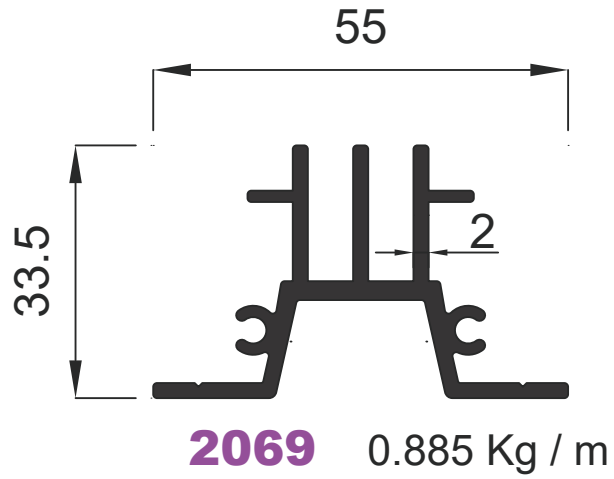

GENSA ALÜMİNYUM

Raf Profilleri
Shelf Profiles

Raf Profilleri
Shelf Profiles

GENSA ALÜMİNYUM

Raf Profilleri
Shelf Profiles

GENSA ALÜMİNYUM

Raf Profilleri
Shelf Profiles

GENSA ALÜMİNYUM

Raf Profilleri
Shelf Profiles

GENSA ALÜMİNYUM

Raf Profilleri
Shelf Profiles

GENSA ALÜMİNYUM

1953 0.445 Kg / m

1486 0.743 Kg / m

1952 0.320 Kg / m

Raf Profilleri
Shelf Profiles