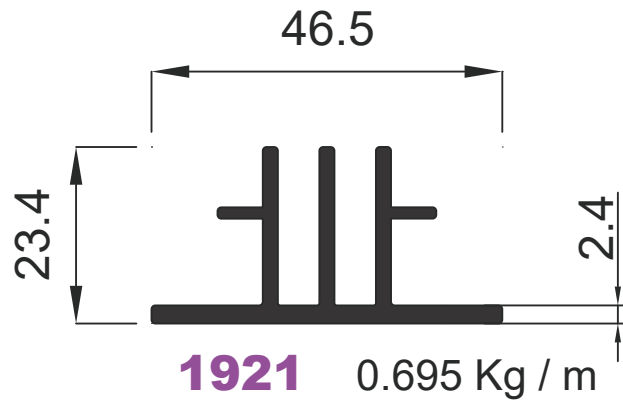

Raf Profilleri
Shelf Profiles

GENSA ALÜMİNYUM