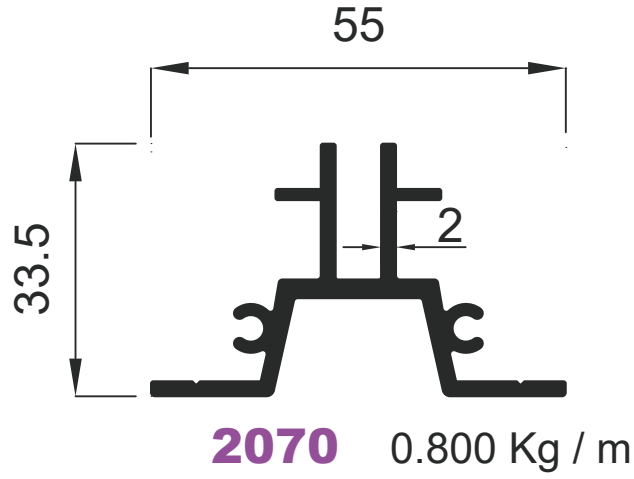

Raf Profilleri
Shelf Profiles

GENSA ALÜMİNYUM

Raf Profilleri
Shelf Profiles

GENSA ALÜMİNYUM

1953 0.445 Kg / m

1486 0.743 Kg / m

1952 0.320 Kg / m

Raf Profilleri
Shelf Profiles