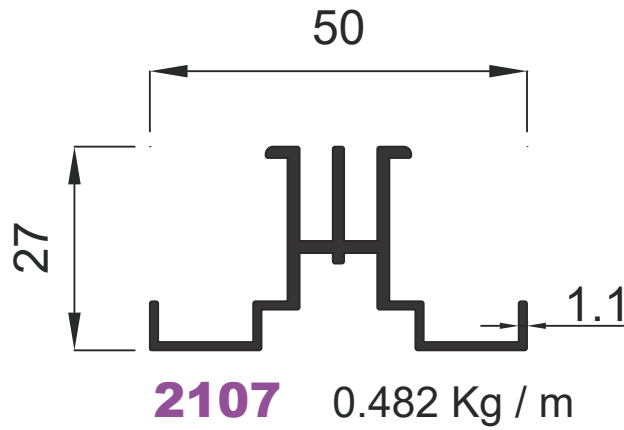

Raf Profilleri
Shelf Profiles

GENSA ALÜMİNYUM

Raf Profilleri
Shelf Profiles

GENSA ALÜMİNYUM

1953 0.445 Kg / m

1486 0.743 Kg / m

1952 0.320 Kg / m

Raf Profilleri
Shelf Profiles