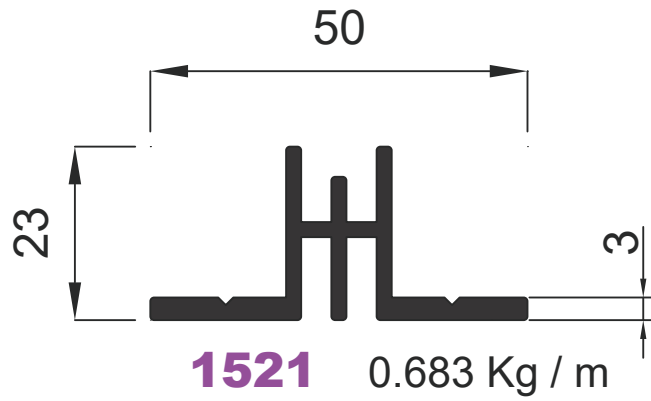

Raf Profilleri
Shelf Profiles

GENSA ALÜMİNYUM