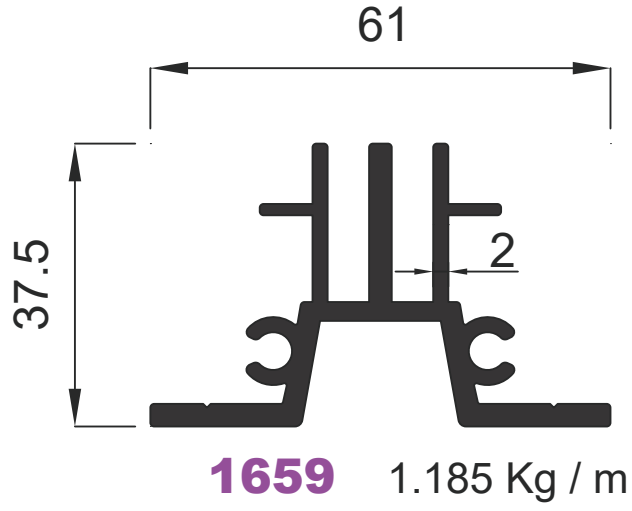

GENSA ALÜMİNYUM

Raf Profilleri
Shelf Profiles

Raf Profilleri
Shelf Profiles

GENSA ALÜMİNYUM

Raf Profilleri
Shelf Profiles

GENSA ALÜMİNYUM

Raf Profilleri
Shelf Profiles

GENSA ALÜMİNYUM

Raf Profilleri
Shelf Profiles

GENSA ALÜMİNYUM

Raf Profilleri
Shelf Profiles

GENSA ALÜMİNYUM

1953 0.445 Kg / m

1486 0.743 Kg / m

1952 0.320 Kg / m

Raf Profilleri
Shelf Profiles