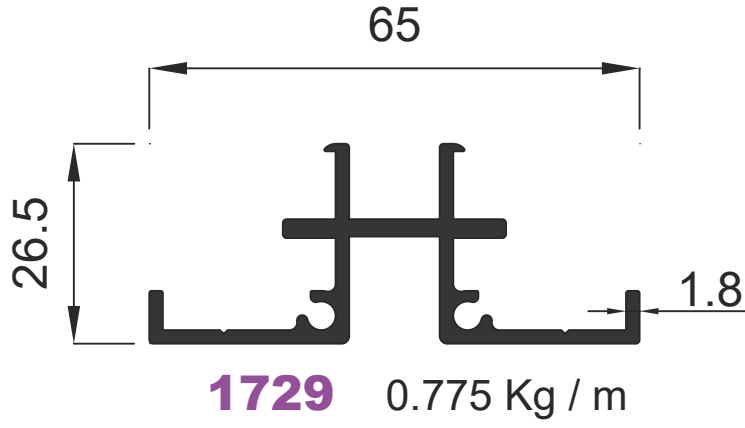

Raf Profilleri
Shelf Profiles

GENSA ALÜMİNYUM

Raf Profilleri
Shelf Profiles

GENSA ALÜMİNYUM

1953 0.445 Kg / m

1486 0.743 Kg / m

1952 0.320 Kg / m

Raf Profilleri
Shelf Profiles