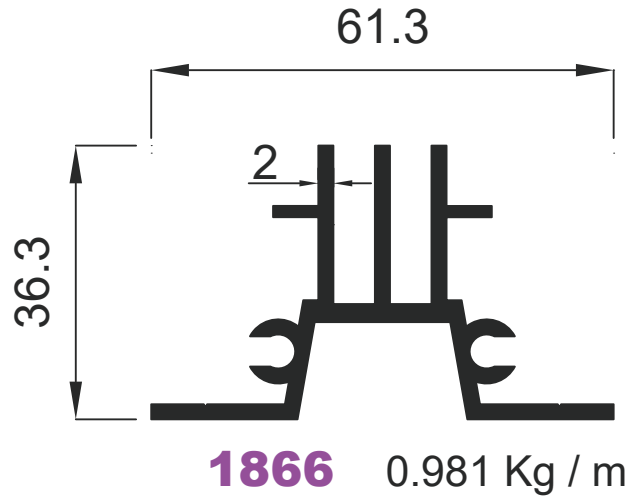

Raf Profilleri
Shelf Profiles

GENSA ALÜMİNYUM