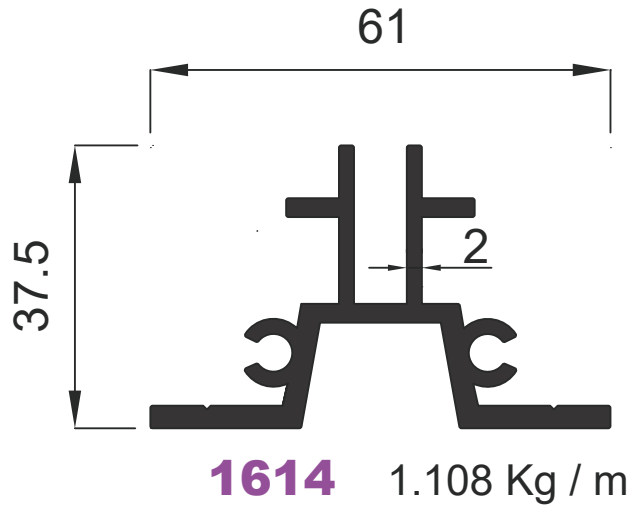

Raf Profilleri
Shelf Profiles

GENSA ALÜMİNYUM