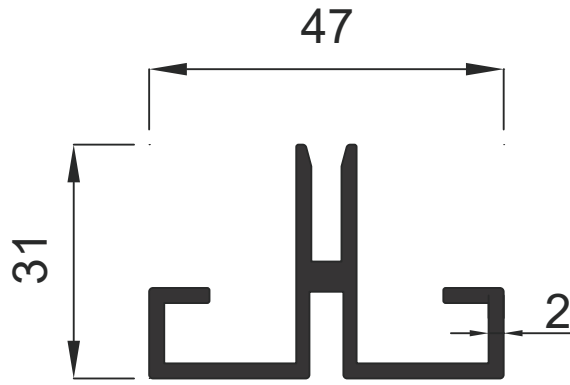

Raf Profilleri
Shelf Profiles

GENSA ALÜMİNYUM

Raf Profilleri
Shelf Profiles

GENSA ALÜMİNYUM

1953 0.445 Kg / m

1486 0.743 Kg / m

1952 0.320 Kg / m

Raf Profilleri
Shelf Profiles