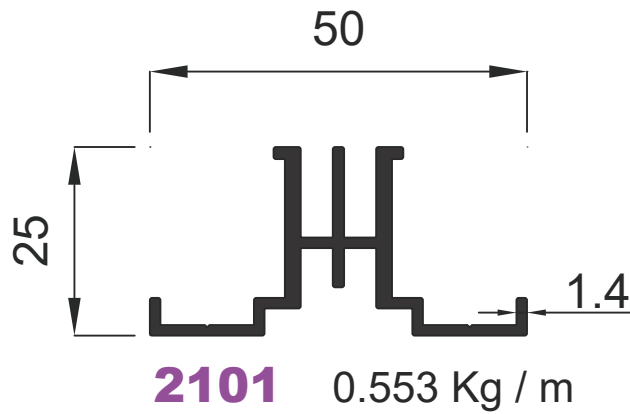

Raf Profilleri
Shelf Profiles

GENSA ALÜMİNYUM

Raf Profilleri
Shelf Profiles

GENSA ALÜMİNYUM

1953 0.445 Kg / m

1486 0.743 Kg / m

1952 0.320 Kg / m

Raf Profilleri
Shelf Profiles