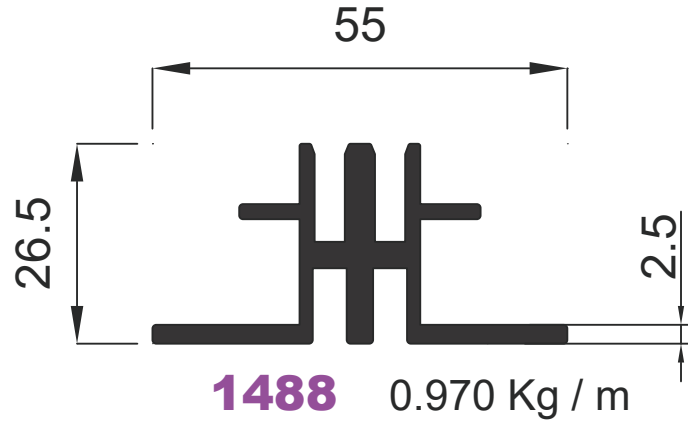

1952 0.320 Kg / m

Raf Profilleri
Shelf Profiles

GENSA ALÜMİNYUM