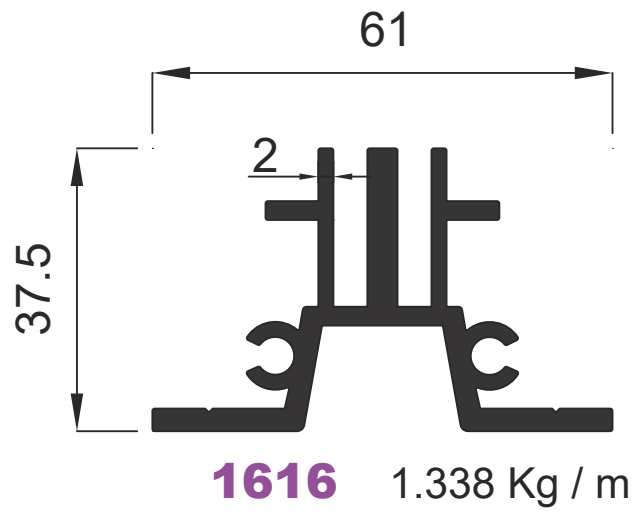

GENSA ALÜMİNYUM

Raf Profilleri
Shelf Profiles

Raf Profilleri
Shelf Profiles

GENSA ALÜMİNYUM

Raf Profilleri
Shelf Profiles

GENSA ALÜMİNYUM

Raf Profilleri
Shelf Profiles

GENSA ALÜMİNYUM

Raf Profilleri
Shelf Profiles

GENSA ALÜMİNYUM

Raf Profilleri
Shelf Profiles

GENSA ALÜMİNYUM

1953 0.445 Kg / m

1486 0.743 Kg / m

1952 0.320 Kg / m

Raf Profilleri
Shelf Profiles