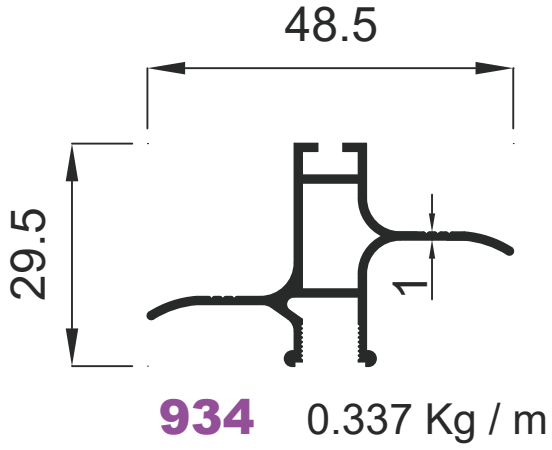

Duřakabin Profilleri

Shower Cabinet Profiles

GENSA ALÜMİNYUM