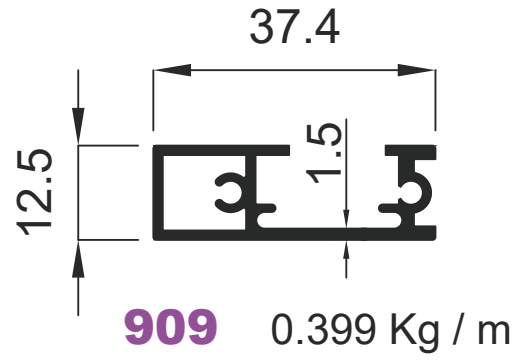

904 0.263 Kg / m

905 0.254 Kg / m

906 0.255 Kg / m

Duřakabin Profilleri

Shower Cabinet Profiles

GENSA ALÜMİNYUM

907 0.505 Kg / m

908 0.426 Kg / m

913 0.288 Kg / m

901 0.339 Kg / m

Duřakabin Profilleri

Shower Cabinet Profiles

GENSA ALÜMİNYUM

Duřakabin Profilleri

Shower Cabinet Profiles

GENSA ALÜMİNYUM