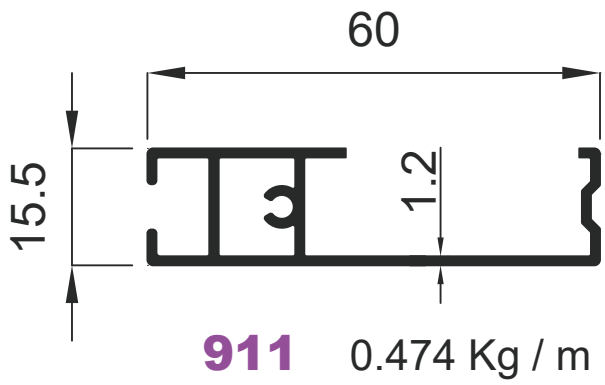

904 0.263 Kg / m

905 0.254 Kg / m

906 0.255 Kg / m

Duřakabin Profilleri

Shower Cabinet Profiles

GENSA ALÜMİNYUM

907 0.505 Kg / m

908 0.426 Kg / m

913 0.288 Kg / m

901 0.339 Kg / m

Duřakabin Profilleri

Shower Cabinet Profiles

GENSA ALÜMİNYUM

Duřakabin Profilleri

Shower Cabinet Profiles

GENSA ALÜMİNYUM