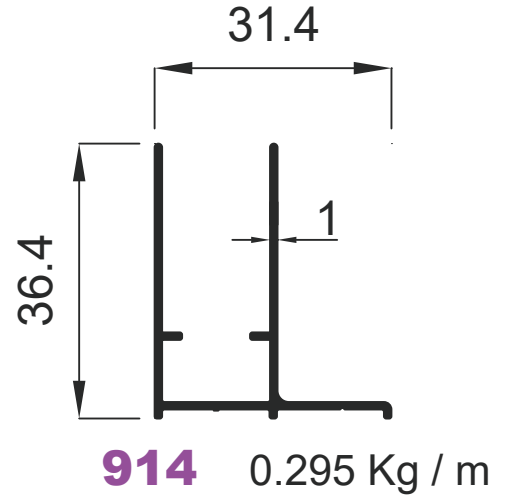

904 0.263 Kg / m

905 0.254 Kg / m

906 0.255 Kg / m

Duřakabin Profilleri

Shower Cabinet Profiles

GENSA ALÜMİNYUM

907 0.505 Kg / m

908 0.426 Kg / m

913 0.288 Kg / m

901 0.339 Kg / m

Duřakabin Profilleri

Shower Cabinet Profiles

GENSA ALÜMİNYUM

Duřakabin Profilleri

Shower Cabinet Profiles

GENSA ALÜMİNYUM