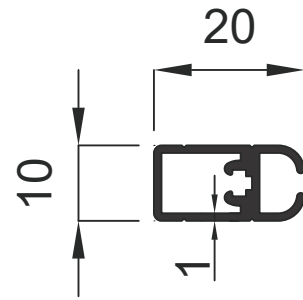

Duřakabin Profilleri

Shower Cabinet Profiles

GENSA ALÜMİNYUM