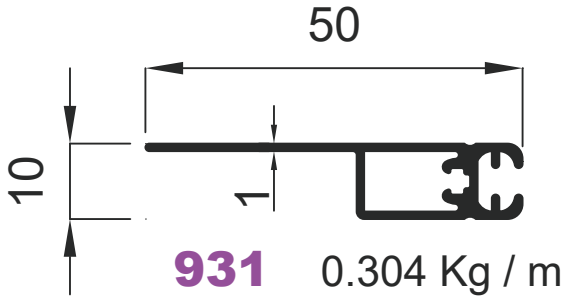

933 0.280 Kg / m

930 0.196 Kg / m

Duřakabin Profilleri

Shower Cabinet Profiles

GENSA ALÜMİNYUM

Duřakabin Profilleri

Shower Cabinet Profiles

GENSA ALÜMİNYUM