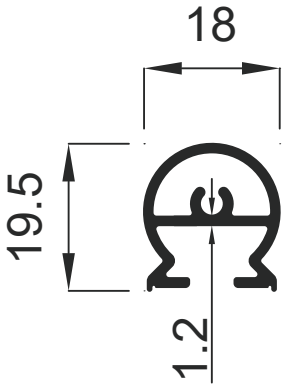

GENSA ALÜMİNYUM

Duřakabin Profilleri

Shower Cabinet Profiles

Duřakabin Profilleri

Shower Cabinet Profiles

GENSA ALÜMİNYUM

903 0.494 Kg / m

902 0.440 Kg / m

904 0.263 Kg / m

905 0.254 Kg / m

906 0.255 Kg / m

Duřakabin Profilleri

Shower Cabinet Profiles

GENSA ALÜMİNYUM

907 0.505 Kg / m

908 0.426 Kg / m

913 0.288 Kg / m

901 0.339 Kg / m

Duřakabin Profilleri

Shower Cabinet Profiles

GENSA ALÜMİNYUM

Duřakabin Profilleri

Shower Cabinet Profiles

GENSA ALÜMİNYUM