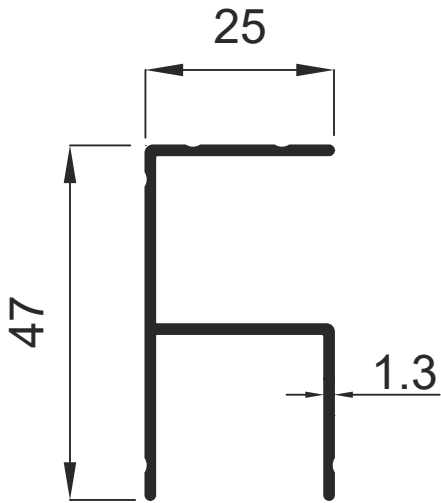

Shower Cabinet Profiles

GENSA ALÜMİNYUM

1770 0.241 Kg / m

1771 0.244 Kg / m

1781 0.401 Kg / m

1782 0.347 Kg / m

Duřakabin Profilleri

Shower Cabinet Profiles