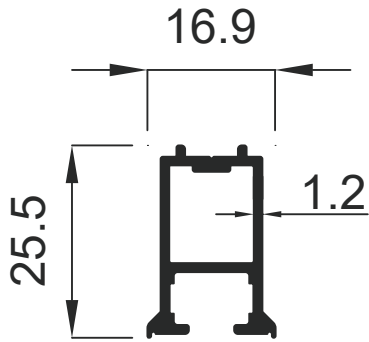

904 0.263 Kg / m

905 0.254 Kg / m

906 0.255 Kg / m

Duřakabin Profilleri

Shower Cabinet Profiles

GENSA ALÜMİNYUM

907 0.505 Kg / m

908 0.426 Kg / m

913 0.288 Kg / m

901 0.339 Kg / m

Duřakabin Profilleri

Shower Cabinet Profiles

GENSA ALÜMİNYUM

Duřakabin Profilleri

Shower Cabinet Profiles

GENSA ALÜMİNYUM