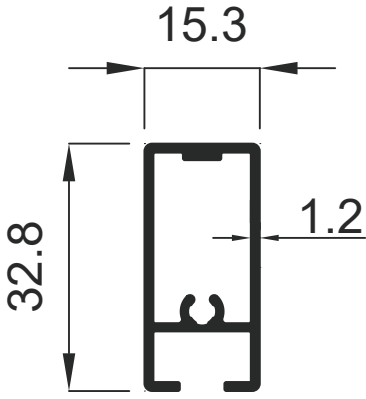

Duřakabin Profilleri

Shower Cabinet Profiles

GENSA ALÜMİNYUM

1778 0.352 Kg / m