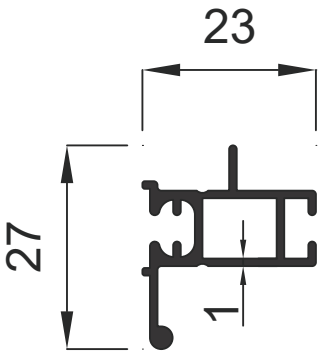

Duřakabin Profilleri

Shower Cabinet Profiles

GENSA ALÜMİNYUM

Duřakabin Profilleri

Shower Cabinet Profiles

GENSA ALÜMİNYUM

939 0.275 Kg / m

943 0.234 Kg / m