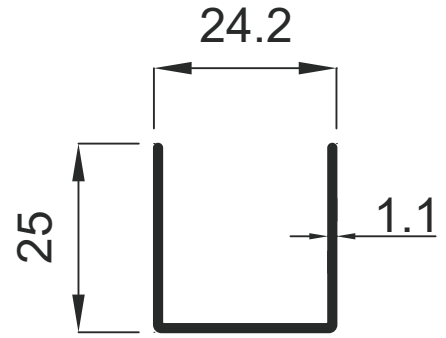

940 0.215 Kg / m