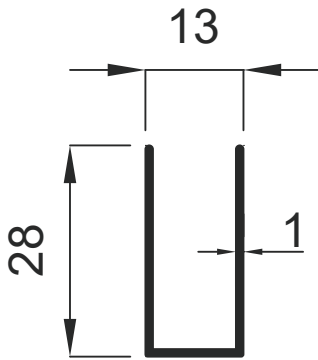

Duřakabin Profilleri

Shower Cabinet Profiles

GENSA ALÜMİNYUM

940 0.215 Kg / m