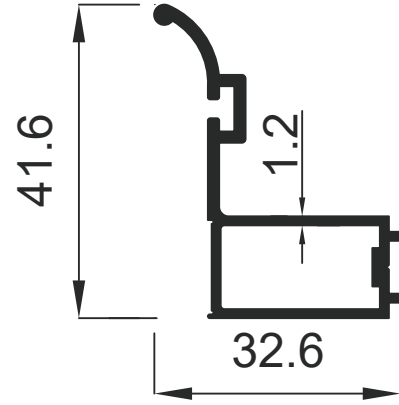

GENSA ALÜMİNYUM

Duřakabin Profilleri

Shower Cabinet Profiles

Duřakabin Profilleri

Shower Cabinet Profiles

GENSA ALÜMİNYUM

903 0.494 Kg / m

902 0.440 Kg / m

904 0.263 Kg / m

905 0.254 Kg / m

906 0.255 Kg / m

Duřakabin Profilleri

Shower Cabinet Profiles

GENSA ALÜMİNYUM

907 0.505 Kg / m

908 0.426 Kg / m

913 0.288 Kg / m

901 0.339 Kg / m

Duřakabin Profilleri

Shower Cabinet Profiles

GENSA ALÜMİNYUM

Duřakabin Profilleri

Shower Cabinet Profiles

GENSA ALÜMİNYUM

936 0.312 Kg / m

940 0.215 Kg / m

937 0.182 Kg / m

945 0.225 Kg / m

Duřakabin Profilleri

Shower Cabinet Profiles

GENSA ALÜMİNYUM

1766 0.398 Kg / m