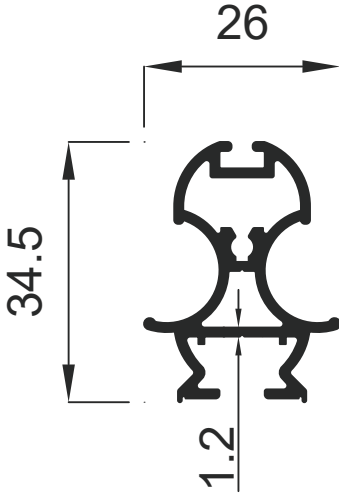

GENSA ALÜMİNYUM

Duřakabin Profilleri

Shower Cabinet Profiles

Duřakabin Profilleri

Shower Cabinet Profiles

GENSA ALÜMİNYUM

903 0.494 Kg / m

902 0.440 Kg / m

904 0.263 Kg / m

905 0.254 Kg / m

906 0.255 Kg / m

Duřakabin Profilleri

Shower Cabinet Profiles

GENSA ALÜMİNYUM

907 0.505 Kg / m

908 0.426 Kg / m

913 0.288 Kg / m

901 0.339 Kg / m

Duřakabin Profilleri

Shower Cabinet Profiles

GENSA ALÜMİNYUM

Duřakabin Profilleri

Shower Cabinet Profiles

GENSA ALÜMİNYUM

Shower Cabinet Profiles

GENSA ALÜMİNYUM

1770 0.241 Kg / m

1771 0.244 Kg / m

1781 0.401 Kg / m

1782 0.347 Kg / m

Duřakabin Profilleri

Shower Cabinet Profiles