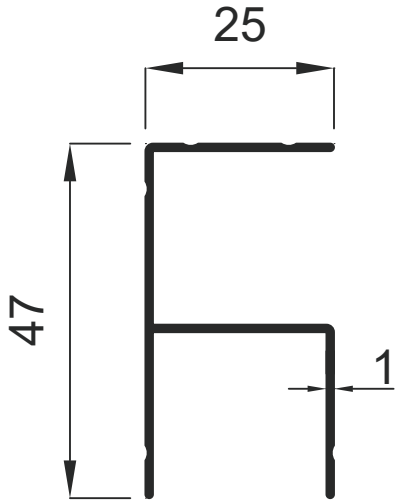

933 0.280 Kg / m

930 0.196 Kg / m

Duřakabin Profilleri

Shower Cabinet Profiles

GENSA ALÜMİNYUM

Duřakabin Profilleri

Shower Cabinet Profiles

GENSA ALÜMİNYUM

936 0.312 Kg / m

940 0.215 Kg / m

937 0.182 Kg / m

945 0.225 Kg / m

Duřakabin Profilleri

Shower Cabinet Profiles

GENSA ALÜMİNYUM

1766 0.398 Kg / m