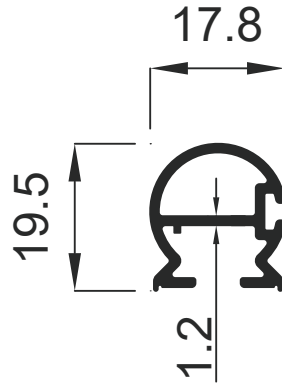

GENSA ALÜMİNYUM

Duřakabin Profilleri

Shower Cabinet Profiles

Duřakabin Profilleri

Shower Cabinet Profiles

GENSA ALÜMİNYUM

903 0.494 Kg / m

902 0.440 Kg / m

904 0.263 Kg / m

905 0.254 Kg / m

906 0.255 Kg / m

Duřakabin Profilleri

Shower Cabinet Profiles

GENSA ALÜMİNYUM

907 0.505 Kg / m

908 0.426 Kg / m

913 0.288 Kg / m

901 0.339 Kg / m

Duřakabin Profilleri

Shower Cabinet Profiles

GENSA ALÜMİNYUM

Duřakabin Profilleri

Shower Cabinet Profiles

GENSA ALÜMİNYUM

Duřakabin Profilleri

Shower Cabinet Profiles

GENSA ALÜMİNYUM

Duřakabin Profilleri

Shower Cabinet Profiles

GENSA ALÜMİNYUM

939 0.275 Kg / m

943 0.234 Kg / m