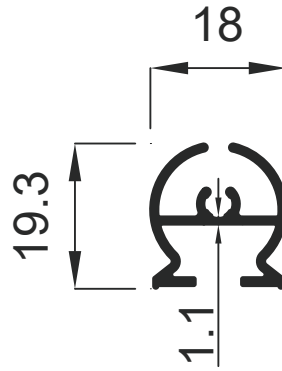

936 0.312 Kg / m

940 0.215 Kg / m

937 0.182 Kg / m

945 0.225 Kg / m

Duřakabin Profilleri

Shower Cabinet Profiles

GENSA ALÜMİNYUM

1766 0.398 Kg / m

1776 0.410 Kg / m

1768 0.461 Kg / m

1772 0.423 Kg / m

Duřakabin Profilleri

Shower Cabinet Profiles

GENSA ALÜMİNYUM

Duřakabin Profilleri

Shower Cabinet Profiles

GENSA ALÜMİNYUM

1778 0.352 Kg / m

1769 0.290 Kg / m

1764 0.287 Kg / m

1773 0.252 Kg / m

1774 0.244 Kg / m

1775 0.244 Kg / m

Duřakabin Profilleri

Shower Cabinet Profiles

GENSA ALÜMİNYUM

1770 0.241 Kg / m

1771 0.244 Kg / m

1781 0.401 Kg / m

1782 0.347 Kg / m

Duřakabin Profilleri

Shower Cabinet Profiles