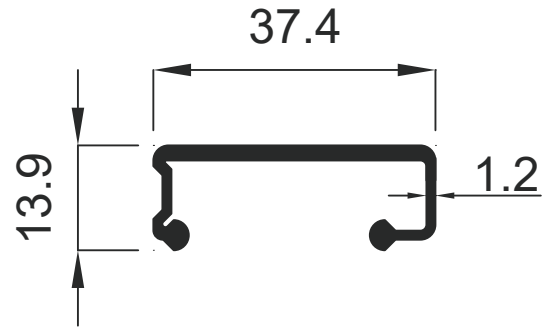

GENSA ALÜMİNYUM

Duřakabin Profilleri

Shower Cabinet Profiles

Duřakabin Profilleri

Shower Cabinet Profiles

GENSA ALÜMİNYUM

903 0.494 Kg / m

902 0.440 Kg / m

904 0.263 Kg / m

905 0.254 Kg / m

906 0.255 Kg / m

Duřakabin Profilleri

Shower Cabinet Profiles

GENSA ALÜMİNYUM

907 0.505 Kg / m

908 0.426 Kg / m

913 0.288 Kg / m

901 0.339 Kg / m

Duřakabin Profilleri

Shower Cabinet Profiles

GENSA ALÜMİNYUM

Duřakabin Profilleri

Shower Cabinet Profiles

GENSA ALÜMİNYUM