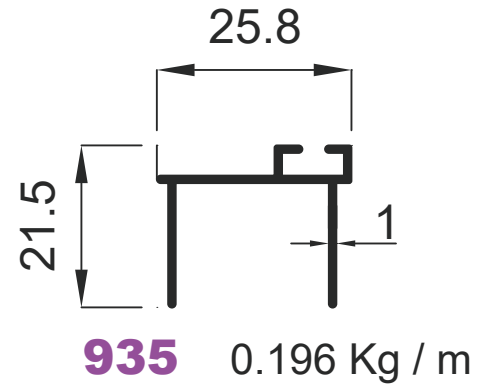

904 0.263 Kg / m

905 0.254 Kg / m

906 0.255 Kg / m

Duřakabin Profilleri

Shower Cabinet Profiles

GENSA ALÜMİNYUM

907 0.505 Kg / m

908 0.426 Kg / m

933 0.280 Kg / m

930 0.196 Kg / m

Duřakabin Profilleri

Shower Cabinet Profiles

GENSA ALÜMİNYUM

Duřakabin Profilleri

Shower Cabinet Profiles

GENSA ALÜMİNYUM

936 0.312 Kg / m

940 0.215 Kg / m

937 0.182 Kg / m

945 0.225 Kg / m

Duřakabin Profilleri

Shower Cabinet Profiles

GENSA ALÜMİNYUM

1766 0.398 Kg / m