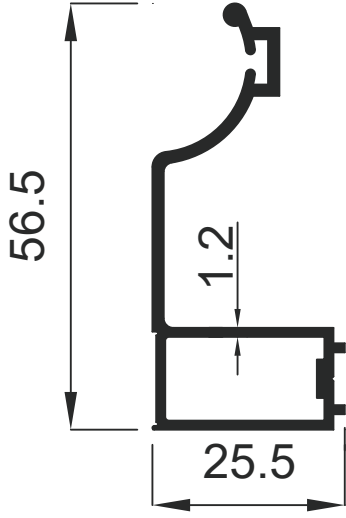

904 0.263 Kg / m

905 0.254 Kg / m

906 0.255 Kg / m

Duřakabin Profilleri

Shower Cabinet Profiles

GENSA ALÜMİNYUM

907 0.505 Kg / m

908 0.426 Kg / m

933 0.280 Kg / m

930 0.196 Kg / m

Duřakabin Profilleri

Shower Cabinet Profiles

GENSA ALÜMİNYUM

Duřakabin Profilleri

Shower Cabinet Profiles

GENSA ALÜMİNYUM

936 0.312 Kg / m

940 0.215 Kg / m

937 0.182 Kg / m

945 0.225 Kg / m

Duřakabin Profilleri

Shower Cabinet Profiles

GENSA ALÜMİNYUM

1766 0.398 Kg / m

1776 0.410 Kg / m

1768 0.461 Kg / m

1772 0.423 Kg / m

Duřakabin Profilleri

Shower Cabinet Profiles

GENSA ALÜMİNYUM

Duřakabin Profilleri

Shower Cabinet Profiles