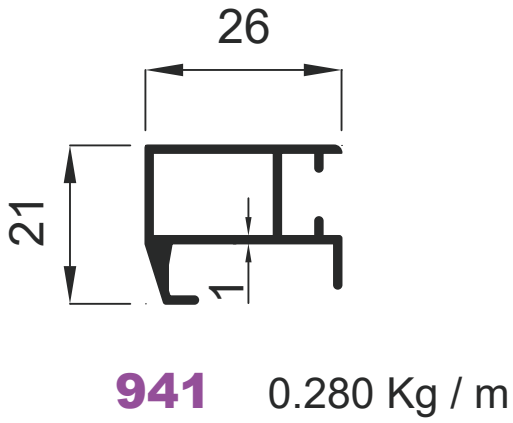

933 0.280 Kg / m

930 0.196 Kg / m

Duřakabin Profilleri

Shower Cabinet Profiles

GENSA ALÜMİNYUM

Duřakabin Profilleri

Shower Cabinet Profiles

GENSA ALÜMİNYUM

936 0.312 Kg / m

940 0.215 Kg / m

937 0.182 Kg / m

945 0.225 Kg / m

Duřakabin Profilleri

Shower Cabinet Profiles

GENSA ALÜMİNYUM

1766 0.398 Kg / m