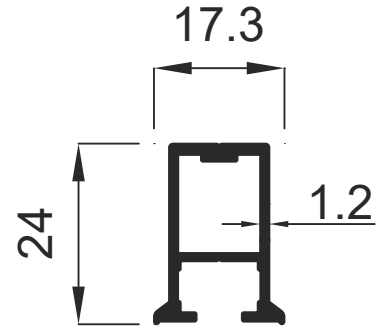

1764 0.287 Kg / m