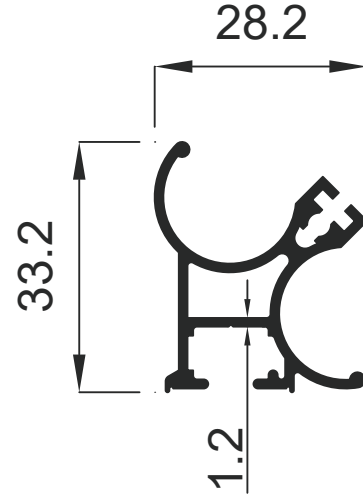

GENSA ALÜMİNYUM

Duřakabin Profilleri

Shower Cabinet Profiles

Duřakabin Profilleri

Shower Cabinet Profiles

GENSA ALÜMİNYUM

903 0.494 Kg / m

902 0.440 Kg / m

904 0.263 Kg / m

905 0.254 Kg / m

906 0.255 Kg / m

Duřakabin Profilleri

Shower Cabinet Profiles

GENSA ALÜMİNYUM

907 0.505 Kg / m

908 0.426 Kg / m

913 0.288 Kg / m

901 0.339 Kg / m

Duřakabin Profilleri

Shower Cabinet Profiles

GENSA ALÜMİNYUM

Duřakabin Profilleri

Shower Cabinet Profiles

GENSA ALÜMİNYUM

Duřakabin Profilleri

Shower Cabinet Profiles

GENSA ALÜMİNYUM

Duřakabin Profilleri

Shower Cabinet Profiles

GENSA ALÜMİNYUM

939 0.275 Kg / m

943 0.234 Kg / m