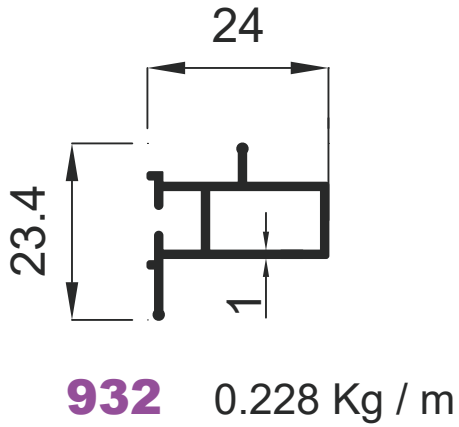

Duřakabin Profilleri

Shower Cabinet Profiles

GENSA ALÜMİNYUM