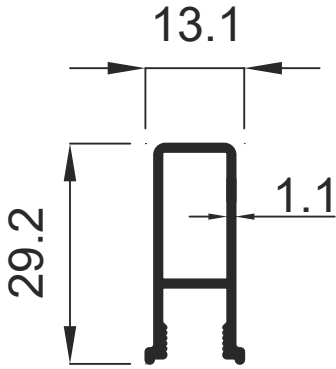

1776 0.410 Kg / m

1768 0.461 Kg / m

1772 0.423 Kg / m

Duřakabin Profilleri

Shower Cabinet Profiles

GENSA ALÜMİNYUM

Duřakabin Profilleri

Shower Cabinet Profiles

GENSA ALÜMİNYUM

1778 0.352 Kg / m

1769 0.290 Kg / m

1764 0.287 Kg / m

1773 0.252 Kg / m

1774 0.244 Kg / m

1775 0.244 Kg / m

Duřakabin Profilleri

Shower Cabinet Profiles

GENSA ALÜMİNYUM

1770 0.241 Kg / m

1771 0.244 Kg / m

1781 0.401 Kg / m

1782 0.347 Kg / m

Duřakabin Profilleri

Shower Cabinet Profiles