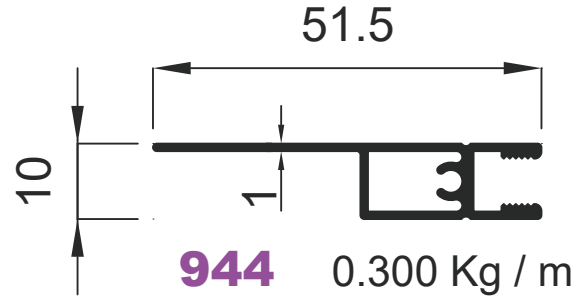

933 0.280 Kg / m

930 0.196 Kg / m

Duřakabin Profilleri

Shower Cabinet Profiles

GENSA ALÜMİNYUM

Duřakabin Profilleri

Shower Cabinet Profiles

GENSA ALÜMİNYUM

936 0.312 Kg / m

940 0.215 Kg / m

937 0.182 Kg / m

945 0.225 Kg / m

Duřakabin Profilleri

Shower Cabinet Profiles

GENSA ALÜMİNYUM

1766 0.398 Kg / m