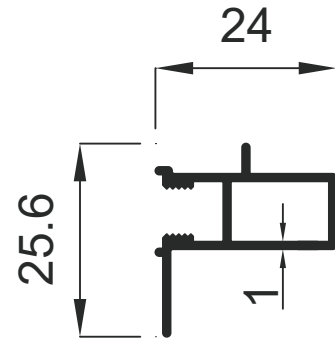

Duřakabin Profilleri

Shower Cabinet Profiles

GENSA ALÜMİNYUM

Duřakabin Profilleri

Shower Cabinet Profiles

GENSA ALÜMİNYUM

939 0.275 Kg / m

943 0.234 Kg / m