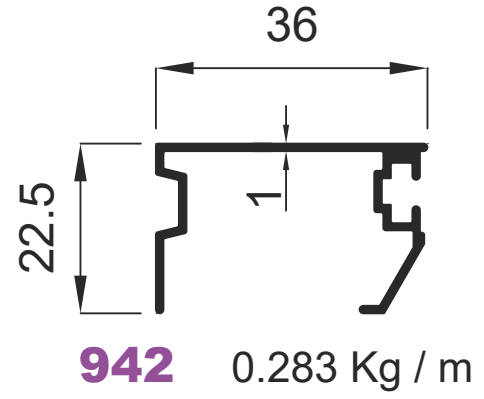

Duřakabin Profilleri

Shower Cabinet Profiles

GENSA ALÜMİNYUM