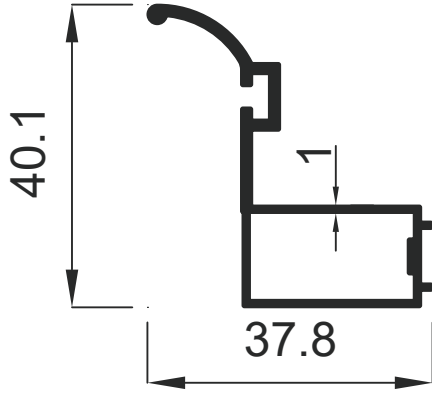

GENSA ALÜMİNYUM

Duřakabin Profilleri

Shower Cabinet Profiles

Duřakabin Profilleri

Shower Cabinet Profiles

GENSA ALÜMİNYUM

903 0.494 Kg / m

902 0.440 Kg / m

904 0.263 Kg / m

905 0.254 Kg / m

906 0.255 Kg / m

Duřakabin Profilleri

Shower Cabinet Profiles

GENSA ALÜMİNYUM

907 0.505 Kg / m

908 0.426 Kg / m

913 0.288 Kg / m

901 0.339 Kg / m

Duřakabin Profilleri

Shower Cabinet Profiles

GENSA ALÜMİNYUM

Duřakabin Profilleri

Shower Cabinet Profiles

GENSA ALÜMİNYUM