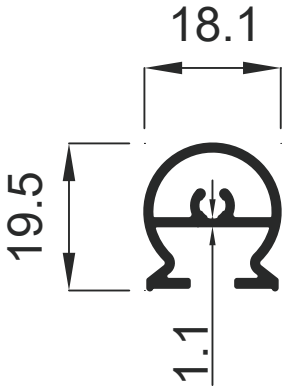

936 0.312 Kg / m

940 0.215 Kg / m

937 0.182 Kg / m

945 0.225 Kg / m

Duřakabin Profilleri

Shower Cabinet Profiles

GENSA ALÜMİNYUM

1766 0.398 Kg / m

1776 0.410 Kg / m

1768 0.461 Kg / m

1772 0.423 Kg / m

Duřakabin Profilleri

Shower Cabinet Profiles

GENSA ALÜMİNYUM

Duřakabin Profilleri

Shower Cabinet Profiles

GENSA ALÜMİNYUM

1778 0.352 Kg / m

1769 0.290 Kg / m

1764 0.287 Kg / m

1773 0.252 Kg / m

1774 0.244 Kg / m

1775 0.244 Kg / m

Duřakabin Profilleri

Shower Cabinet Profiles

GENSA ALÜMİNYUM

1770 0.241 Kg / m

1771 0.244 Kg / m

1781 0.401 Kg / m

1782 0.347 Kg / m

Duřakabin Profilleri

Shower Cabinet Profiles