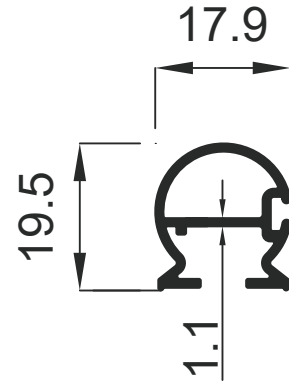

936 0.312 Kg / m

940 0.215 Kg / m

937 0.182 Kg / m

945 0.225 Kg / m

Duřakabin Profilleri

Shower Cabinet Profiles

GENSA ALÜMİNYUM

1766 0.398 Kg / m

1776 0.410 Kg / m

1768 0.461 Kg / m

1772 0.423 Kg / m

Duřakabin Profilleri

Shower Cabinet Profiles

GENSA ALÜMİNYUM

Duřakabin Profilleri

Shower Cabinet Profiles

GENSA ALÜMİNYUM

1778 0.352 Kg / m

1769 0.290 Kg / m

1764 0.287 Kg / m

1773 0.252 Kg / m

1774 0.244 Kg / m

1775 0.244 Kg / m

Duřakabin Profilleri

Shower Cabinet Profiles

GENSA ALÜMİNYUM

1770 0.241 Kg / m

1771 0.244 Kg / m

1781 0.401 Kg / m

1782 0.347 Kg / m

Duřakabin Profilleri

Shower Cabinet Profiles