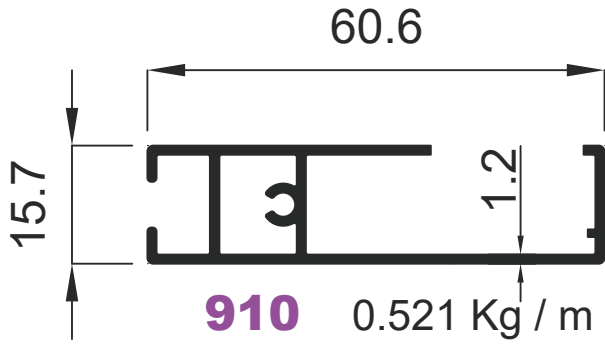

904 0.263 Kg / m

905 0.254 Kg / m

906 0.255 Kg / m

Duřakabin Profilleri

Shower Cabinet Profiles

GENSA ALÜMİNYUM

907 0.505 Kg / m

908 0.426 Kg / m

913 0.288 Kg / m

901 0.339 Kg / m

Duřakabin Profilleri

Shower Cabinet Profiles

GENSA ALÜMİNYUM

Duřakabin Profilleri

Shower Cabinet Profiles

GENSA ALÜMİNYUM