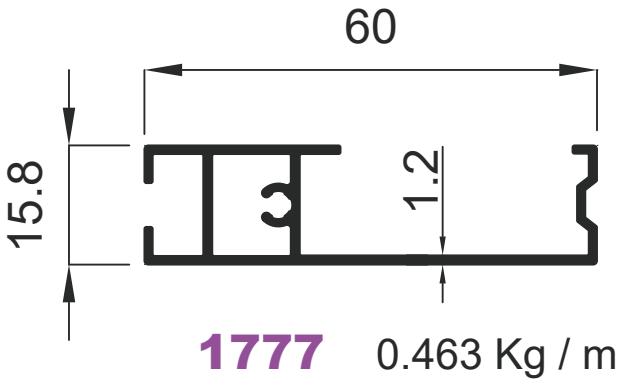

936 0.312 Kg / m

940 0.215 Kg / m

937 0.182 Kg / m

945 0.225 Kg / m

Duřakabin Profilleri

Shower Cabinet Profiles

GENSA ALÜMİNYUM

1766 0.398 Kg / m

1776 0.410 Kg / m

1768 0.461 Kg / m

1772 0.423 Kg / m

Duřakabin Profilleri

Shower Cabinet Profiles

GENSA ALÜMİNYUM

Duřakabin Profilleri

Shower Cabinet Profiles