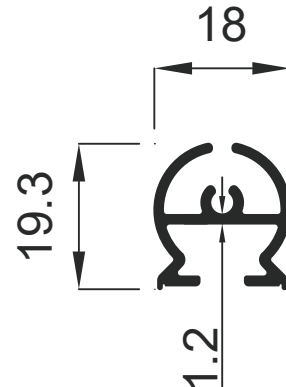

GENSA ALÜMİNYUM

Duřakabin Profilleri

Shower Cabinet Profiles

Duřakabin Profilleri

Shower Cabinet Profiles

GENSA ALÜMİNYUM

903 0.494 Kg / m

902 0.440 Kg / m

904 0.263 Kg / m

905 0.254 Kg / m

906 0.255 Kg / m

Duřakabin Profilleri

Shower Cabinet Profiles

GENSA ALÜMİNYUM

907 0.505 Kg / m

908 0.426 Kg / m

913 0.288 Kg / m

901 0.339 Kg / m

Duřakabin Profilleri

Shower Cabinet Profiles

GENSA ALÜMİNYUM

Duřakabin Profilleri

Shower Cabinet Profiles

GENSA ALÜMİNYUM