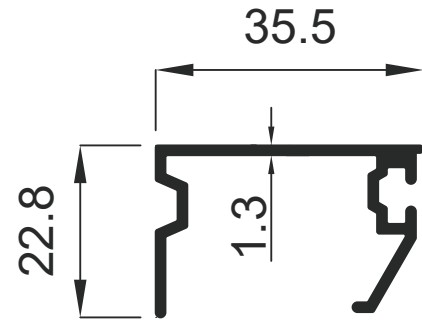

Shower Cabinet Profiles

GENSA ALÜMİNYUM

1770 0.241 Kg / m

1771 0.244 Kg / m

1781 0.401 Kg / m

1782 0.347 Kg / m

Duřakabin Profilleri

Shower Cabinet Profiles