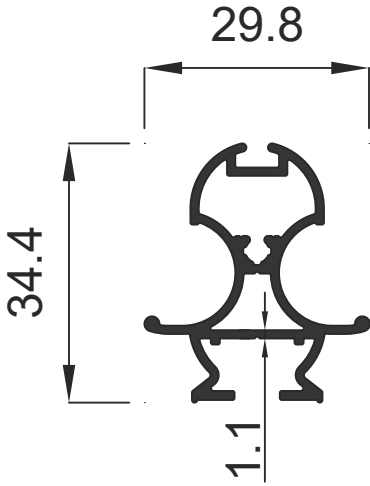

904 0.263 Kg / m

905 0.254 Kg / m

906 0.255 Kg / m

Duřakabin Profilleri

Shower Cabinet Profiles

GENSA ALÜMİNYUM

907 0.505 Kg / m

908 0.426 Kg / m

933 0.280 Kg / m

930 0.196 Kg / m

Duřakabin Profilleri

Shower Cabinet Profiles

GENSA ALÜMİNYUM

Duřakabin Profilleri

Shower Cabinet Profiles

GENSA ALÜMİNYUM

936 0.312 Kg / m

940 0.215 Kg / m

937 0.182 Kg / m

945 0.225 Kg / m

Duřakabin Profilleri

Shower Cabinet Profiles

GENSA ALÜMİNYUM

1766 0.398 Kg / m

1776 0.410 Kg / m

1768 0.461 Kg / m

1772 0.423 Kg / m

Duřakabin Profilleri

Shower Cabinet Profiles

GENSA ALÜMİNYUM

Duřakabin Profilleri

Shower Cabinet Profiles