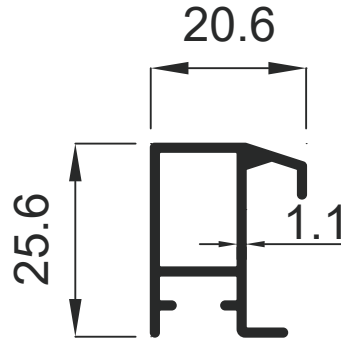

1769 0.290 Kg / m