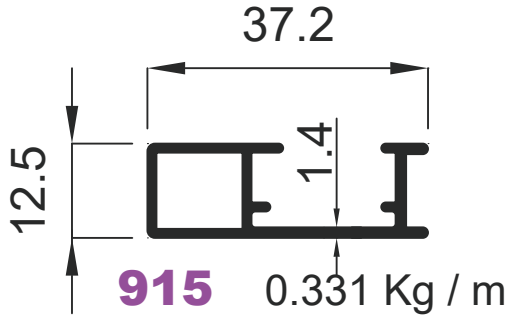

904 0.263 Kg / m

905 0.254 Kg / m

906 0.255 Kg / m

Duřakabin Profilleri

Shower Cabinet Profiles

GENSA ALÜMİNYUM

907 0.505 Kg / m

908 0.426 Kg / m

913 0.288 Kg / m

901 0.339 Kg / m

Duřakabin Profilleri

Shower Cabinet Profiles

GENSA ALÜMİNYUM

Duřakabin Profilleri

Shower Cabinet Profiles

GENSA ALÜMİNYUM