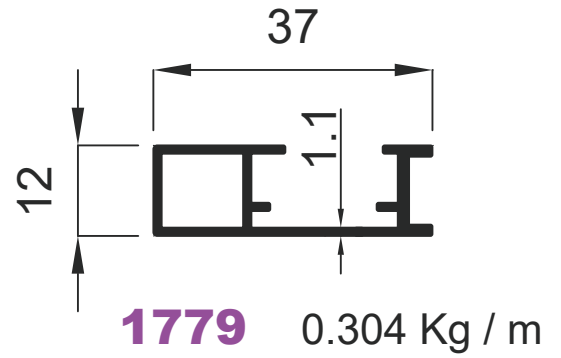

936 0.312 Kg / m

940 0.215 Kg / m

937 0.182 Kg / m

945 0.225 Kg / m

Duřakabin Profilleri

Shower Cabinet Profiles

GENSA ALÜMİNYUM

1766 0.398 Kg / m

1776 0.410 Kg / m

1768 0.461 Kg / m

1772 0.423 Kg / m

Duřakabin Profilleri

Shower Cabinet Profiles

GENSA ALÜMİNYUM

Duřakabin Profilleri

Shower Cabinet Profiles