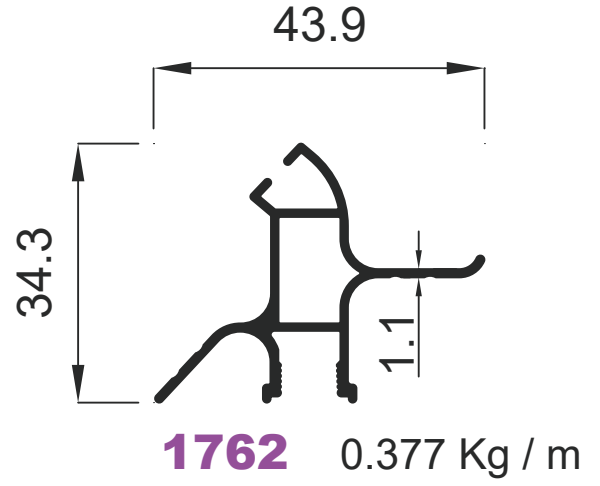

904 0.263 Kg / m

905 0.254 Kg / m

906 0.255 Kg / m

Duřakabin Profilleri

Shower Cabinet Profiles

GENSA ALÜMİNYUM

907 0.505 Kg / m

908 0.426 Kg / m

936 0.312 Kg / m

940 0.215 Kg / m

937 0.182 Kg / m

945 0.225 Kg / m

Duřakabin Profilleri

Shower Cabinet Profiles

GENSA ALÜMİNYUM

1766 0.398 Kg / m

1776 0.410 Kg / m

1768 0.461 Kg / m

1772 0.423 Kg / m

Duřakabin Profilleri

Shower Cabinet Profiles

GENSA ALÜMİNYUM

Duřakabin Profilleri

Shower Cabinet Profiles

GENSA ALÜMİNYUM

1778 0.352 Kg / m

1769 0.290 Kg / m

1764 0.287 Kg / m

1773 0.252 Kg / m

1774 0.244 Kg / m

1775 0.244 Kg / m

Duřakabin Profilleri