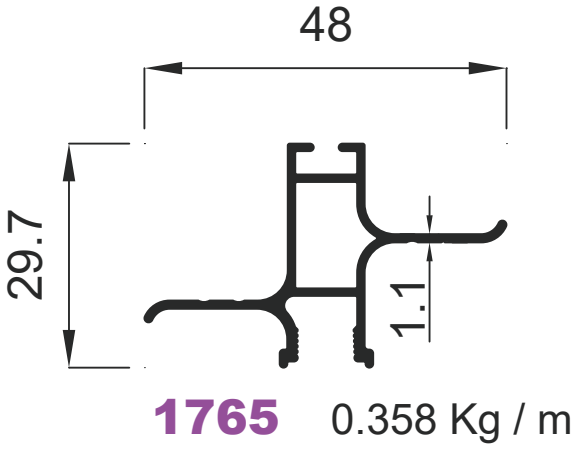

936 0.312 Kg / m

940 0.215 Kg / m

937 0.182 Kg / m

945 0.225 Kg / m

Duřakabin Profilleri

Shower Cabinet Profiles

GENSA ALÜMİNYUM

1766 0.398 Kg / m

1776 0.410 Kg / m

1768 0.461 Kg / m

1772 0.423 Kg / m

Duřakabin Profilleri

Shower Cabinet Profiles

GENSA ALÜMİNYUM

Duřakabin Profilleri

Shower Cabinet Profiles

GENSA ALÜMİNYUM

1778 0.352 Kg / m

1769 0.290 Kg / m

1764 0.287 Kg / m

1773 0.252 Kg / m

1774 0.244 Kg / m

1775 0.244 Kg / m

Duřakabin Profilleri