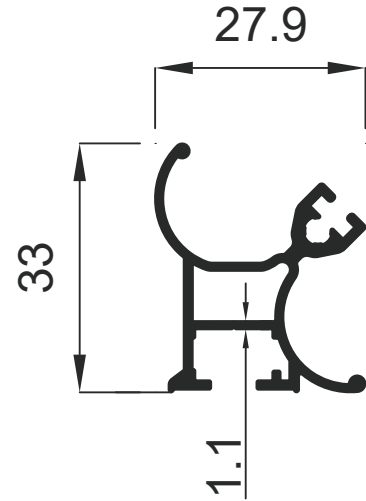

933 0.280 Kg / m

930 0.196 Kg / m

Duřakabin Profilleri

Shower Cabinet Profiles

GENSA ALÜMİNYUM

Duřakabin Profilleri

Shower Cabinet Profiles

GENSA ALÜMİNYUM

936 0.312 Kg / m

940 0.215 Kg / m

937 0.182 Kg / m

945 0.225 Kg / m

Duřakabin Profilleri

Shower Cabinet Profiles

GENSA ALÜMİNYUM

1766 0.398 Kg / m

1776 0.410 Kg / m

1768 0.461 Kg / m

1772 0.423 Kg / m

Duřakabin Profilleri

Shower Cabinet Profiles

GENSA ALÜMİNYUM

Duřakabin Profilleri

Shower Cabinet Profiles