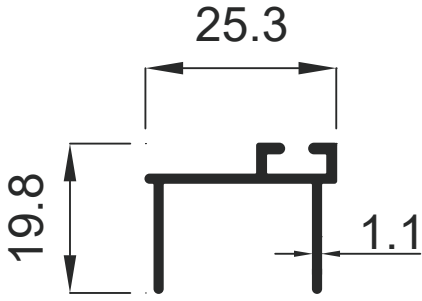

1781 0.401 Kg / m

Duřakabin Profilleri

Shower Cabinet Profiles

GENSA ALÜMİNYUM

1767 0.203 Kg / m