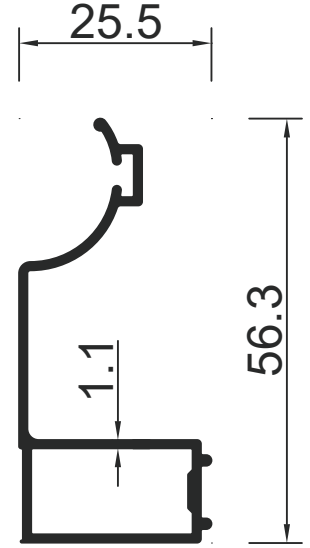

904 0.263 Kg / m

905 0.254 Kg / m

906 0.255 Kg / m

Duřakabin Profilleri

Shower Cabinet Profiles

GENSA ALÜMİNYUM

907 0.505 Kg / m

908 0.426 Kg / m

933 0.280 Kg / m

930 0.196 Kg / m

Duřakabin Profilleri

Shower Cabinet Profiles

GENSA ALÜMİNYUM

Duřakabin Profilleri

Shower Cabinet Profiles

GENSA ALÜMİNYUM

936 0.312 Kg / m

940 0.215 Kg / m

937 0.182 Kg / m

945 0.225 Kg / m

Duřakabin Profilleri

Shower Cabinet Profiles

GENSA ALÜMİNYUM

1766 0.398 Kg / m

1776 0.410 Kg / m

1768 0.461 Kg / m

1772 0.423 Kg / m

Duřakabin Profilleri

Shower Cabinet Profiles

GENSA ALÜMİNYUM

Duřakabin Profilleri

Shower Cabinet Profiles