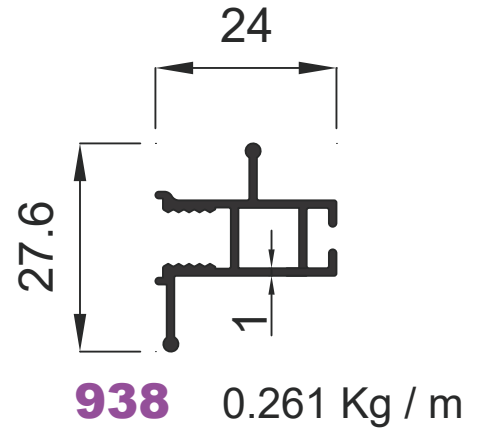

Duřakabin Profilleri

Shower Cabinet Profiles

GENSA ALÜMİNYUM