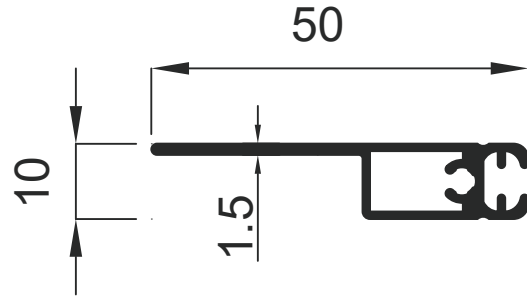

1780 0.341 Kg / m