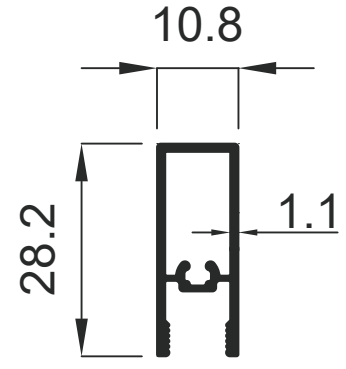

1771 0.244 Kg / m