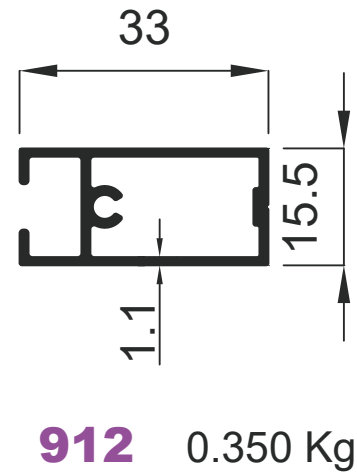

904 0.263 Kg / m

905 0.254 Kg / m

906 0.255 Kg / m

Duřakabin Profilleri

Shower Cabinet Profiles

GENSA ALÜMİNYUM

907 0.505 Kg / m

908 0.426 Kg / m

913 0.288 Kg / m

901 0.339 Kg / m

Duřakabin Profilleri

Shower Cabinet Profiles

GENSA ALÜMİNYUM

Duřakabin Profilleri

Shower Cabinet Profiles

GENSA ALÜMİNYUM