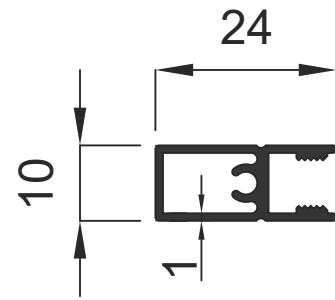

Duřakabin Profilleri

Shower Cabinet Profiles

GENSA ALÜMİNYUM

940 0.215 Kg / m