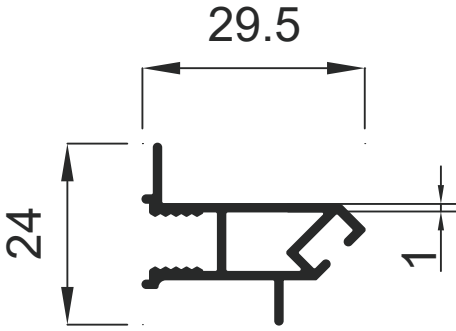

Duřakabin Profilleri

Shower Cabinet Profiles

GENSA ALÜMİNYUM

Duřakabin Profilleri

Shower Cabinet Profiles

GENSA ALÜMİNYUM

939 0.275 Kg / m

943 0.234 Kg / m