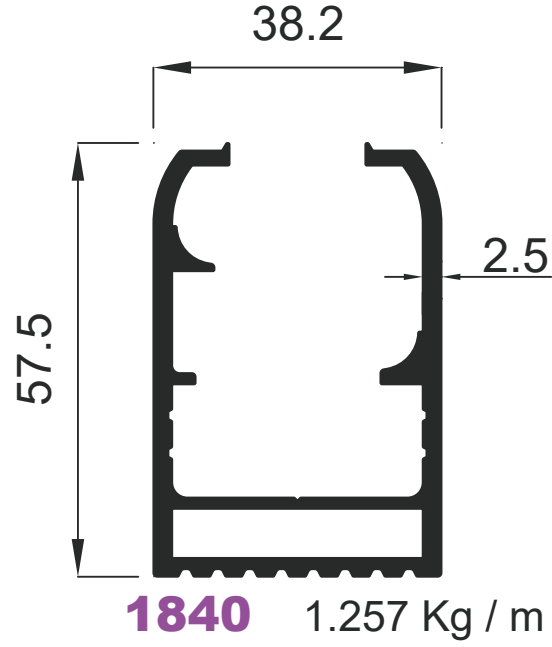

GENSA ALÜMİNYUM

1592 1.040 Kg / m

1595 0.970 Kg / m

1593 1.385 Kg / m

Cam Balkon Profilleri
Glass Balcony Profiles

GENSA ALÜMİNYUM

1599 0.396 Kg / m

1597 0.981 Kg / m

1598 0.729 Kg / m

Cam Balkon Profilleri
Glass Balcony Profiles

GENSA ALÜMİNYUM

Cam Balkon Profilleri
Glass Balcony Profiles

GENSA ALÜMİNYUM

1932 0.518 Kg / m

1838 0.474 Kg / m

1701 0.537 Kg / m

1697 0.398 Kg / m

Cam Balkon Profilleri
Glass Balcony Profiles

GENSA ALÜMİNYUM

Cam Balkon Profilleri
Glass Balcony Profiles

GENSA ALÜMİNYUM

Cam Balkon Profilleri
Glass Balcony Profiles

GENSA ALÜMİNYUM