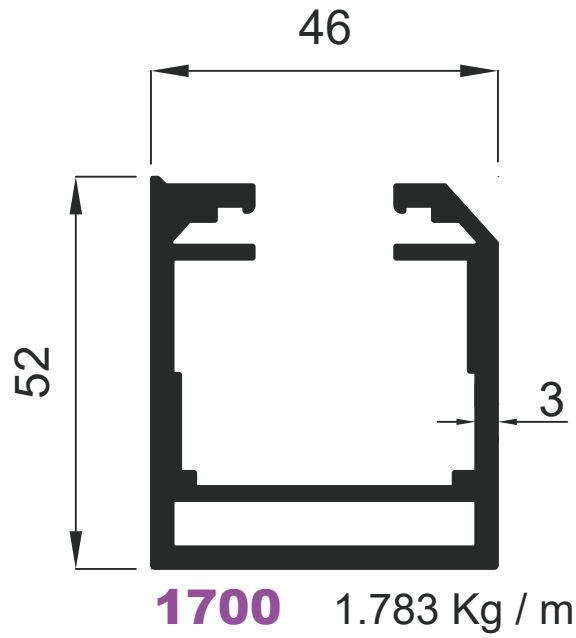

Cam Balkon Profilleri
Glass Balcony Profiles

GENSA ALÜMİNYUM