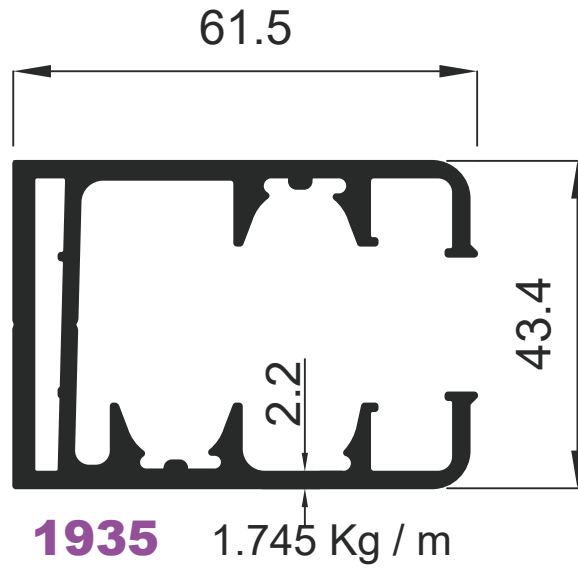

GENSA ALÜMİNYUM

1592 1.040 Kg / m

1595 0.970 Kg / m

1593 1.385 Kg / m

Cam Balkon Profilleri
Glass Balcony Profiles

GENSA ALÜMİNYUM

1599 0.396 Kg / m

1597 0.981 Kg / m

1598 0.729 Kg / m

Cam Balkon Profilleri
Glass Balcony Profiles

GENSA ALÜMİNYUM

Cam Balkon Profilleri
Glass Balcony Profiles

GENSA ALÜMİNYUM

1932 0.518 Kg / m

1838 0.474 Kg / m

1701 0.537 Kg / m

1697 0.398 Kg / m

Cam Balkon Profilleri
Glass Balcony Profiles

GENSA ALÜMİNYUM

Cam Balkon Profilleri
Glass Balcony Profiles

GENSA ALÜMİNYUM

Cam Balkon Profilleri
Glass Balcony Profiles

GENSA ALÜMİNYUM