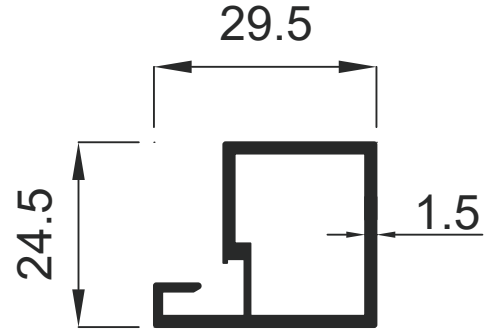

GENSA ALÜMİNYUM

Cam Balkon Profilleri
Glass Balcony Profiles

Cam Balkon Profilleri
Glass Balcony Profiles

GENSA ALÜMİNYUM

1573 1.176 Kg / m

1574 0.401 Kg / m

1575 0.783 Kg / m

Cam Balkon Profilleri
Glass Balcony Profiles

GENSA ALÜMİNYUM

1592 1.040 Kg / m

1595 0.970 Kg / m

1593 1.385 Kg / m

Cam Balkon Profilleri
Glass Balcony Profiles

GENSA ALÜMİNYUM

1599 0.396 Kg / m

1597 0.981 Kg / m