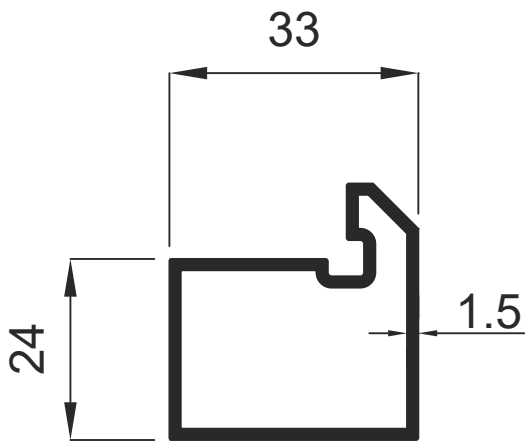

1598 0.729 Kg / m

Cam Balkon Profilleri
Glass Balcony Profiles

GENSA ALÜMİNYUM

Cam Balkon Profilleri
Glass Balcony Profiles

GENSA ALÜMİNYUM

1932 0.518 Kg / m

1838 0.474 Kg / m

1701 0.537 Kg / m