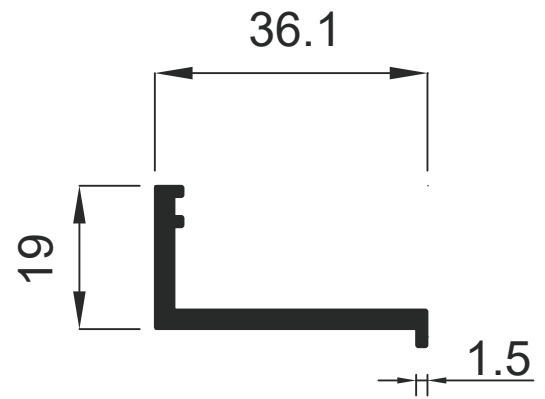

1598 0.729 Kg / m

Cam Balkon Profilleri
Glass Balcony Profiles

GENSA ALÜMİNYUM

Cam Balkon Profilleri
Glass Balcony Profiles

GENSA ALÜMİNYUM

1932 0.518 Kg / m

1838 0.474 Kg / m

1701 0.537 Kg / m