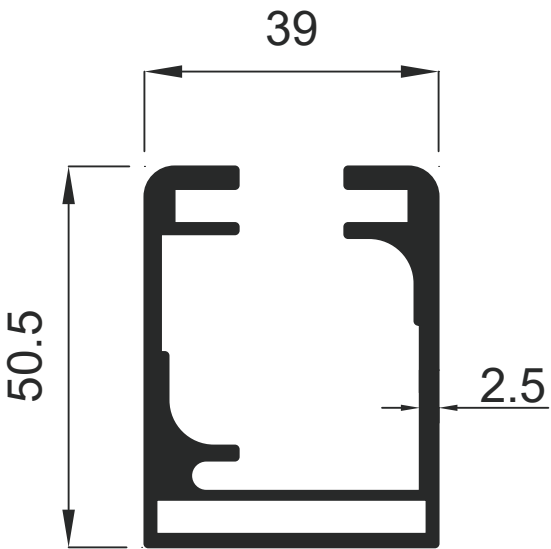

GENSA ALÜMİNYUM

Cam Balkon Profilleri
Glass Balcony Profiles

Cam Balkon Profilleri
Glass Balcony Profiles

GENSA ALÜMİNYUM

1573 1.176 Kg / m

1574 0.401 Kg / m

1575 0.783 Kg / m

Cam Balkon Profilleri
Glass Balcony Profiles

GENSA ALÜMİNYUM

1592 1.040 Kg / m

1595 0.970 Kg / m

1593 1.385 Kg / m

Cam Balkon Profilleri
Glass Balcony Profiles

GENSA ALÜMİNYUM

1599 0.396 Kg / m

1597 0.981 Kg / m

1598 0.729 Kg / m

Cam Balkon Profilleri
Glass Balcony Profiles

GENSA ALÜMİNYUM

Cam Balkon Profilleri
Glass Balcony Profiles

GENSA ALÜMİNYUM

1932 0.518 Kg / m

1838 0.474 Kg / m

1701 0.537 Kg / m