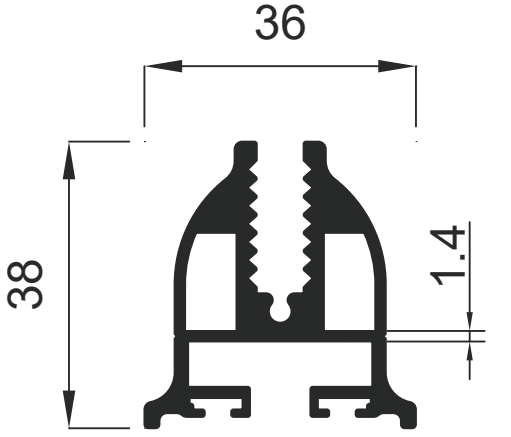

GENSA ALÜMİNYUM

Cam Balkon Profilleri
Glass Balcony Profiles

Cam Balkon Profilleri
Glass Balcony Profiles

GENSA ALÜMİNYUM

1573 1.176 Kg / m

1574 0.401 Kg / m

1575 0.783 Kg / m

Cam Balkon Profilleri
Glass Balcony Profiles

GENSA ALÜMİNYUM

1592 1.040 Kg / m

1595 0.970 Kg / m

1593 1.385 Kg / m

Cam Balkon Profilleri
Glass Balcony Profiles

GENSA ALÜMİNYUM

1599 0.396 Kg / m

1597 0.981 Kg / m

1598 0.729 Kg / m

Cam Balkon Profilleri
Glass Balcony Profiles

GENSA ALÜMİNYUM

Cam Balkon Profilleri
Glass Balcony Profiles

GENSA ALÜMİNYUM

1932 0.518 Kg / m

1838 0.474 Kg / m

1701 0.537 Kg / m