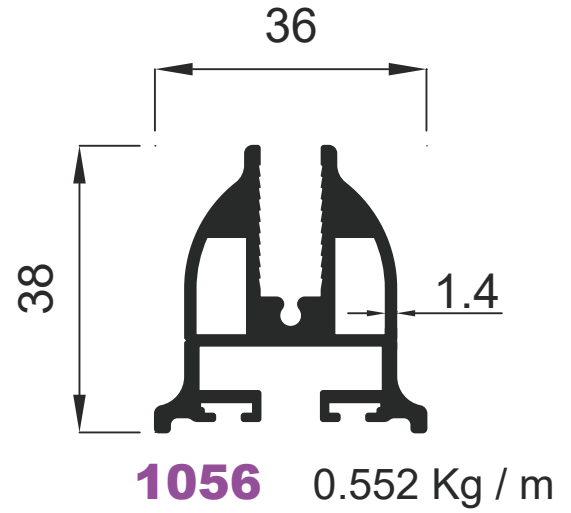

GENSA ALÜMİNYUM

Cam Balkon Profilleri
Glass Balcony Profiles

Cam Balkon Profilleri
Glass Balcony Profiles

GENSA ALÜMİNYUM

1573 1.176 Kg / m

1574 0.401 Kg / m

1575 0.783 Kg / m

Cam Balkon Profilleri
Glass Balcony Profiles

GENSA ALÜMİNYUM

1592 1.040 Kg / m

1595 0.970 Kg / m

1593 1.385 Kg / m

Cam Balkon Profilleri
Glass Balcony Profiles

GENSA ALÜMİNYUM

1599 0.396 Kg / m

1597 0.981 Kg / m

1598 0.729 Kg / m

Cam Balkon Profilleri
Glass Balcony Profiles

GENSA ALÜMİNYUM

Cam Balkon Profilleri
Glass Balcony Profiles

GENSA ALÜMİNYUM

1932 0.518 Kg / m

1838 0.474 Kg / m

1701 0.537 Kg / m

1697 0.398 Kg / m

Cam Balkon Profilleri
Glass Balcony Profiles

GENSA ALÜMİNYUM

Cam Balkon Profilleri
Glass Balcony Profiles

GENSA ALÜMİNYUM

Cam Balkon Profilleri
Glass Balcony Profiles

GENSA ALÜMİNYUM