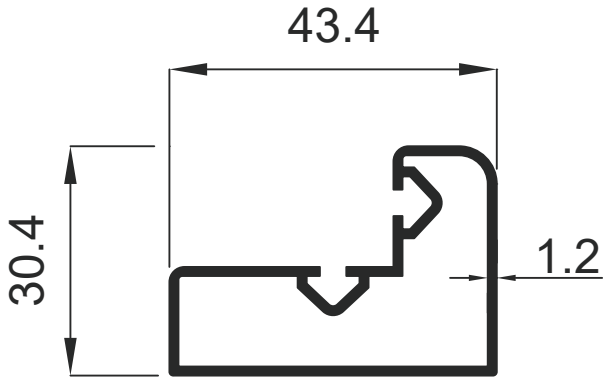

1598 0.729 Kg / m

Cam Balkon Profilleri
Glass Balcony Profiles

GENSA ALÜMİNYUM

Cam Balkon Profilleri
Glass Balcony Profiles

GENSA ALÜMİNYUM

1932 0.518 Kg / m

1838 0.474 Kg / m

1701 0.537 Kg / m