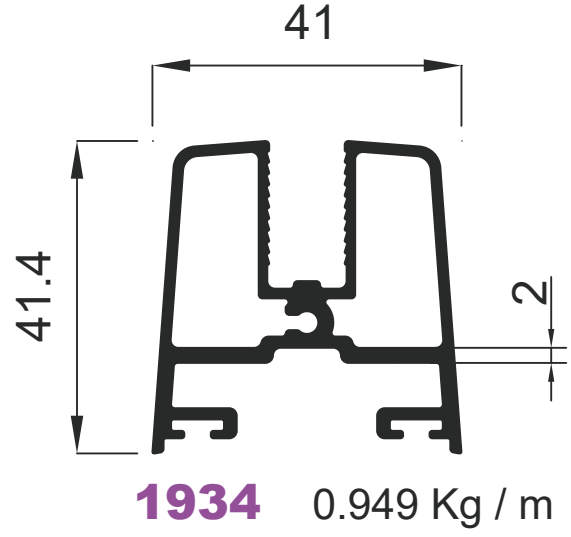

GENSA ALÜMİNYUM

Cam Balkon Profilleri
Glass Balcony Profiles

Cam Balkon Profilleri
Glass Balcony Profiles

GENSA ALÜMİNYUM

1573 1.176 Kg / m

1574 0.401 Kg / m

1575 0.783 Kg / m

Cam Balkon Profilleri
Glass Balcony Profiles

GENSA ALÜMİNYUM

1592 1.040 Kg / m

1595 0.970 Kg / m

1593 1.385 Kg / m

Cam Balkon Profilleri
Glass Balcony Profiles

GENSA ALÜMİNYUM

1599 0.396 Kg / m

1597 0.981 Kg / m

1598 0.729 Kg / m

Cam Balkon Profilleri
Glass Balcony Profiles

GENSA ALÜMİNYUM

Cam Balkon Profilleri
Glass Balcony Profiles

GENSA ALÜMİNYUM

1932 0.518 Kg / m

1838 0.474 Kg / m

1701 0.537 Kg / m