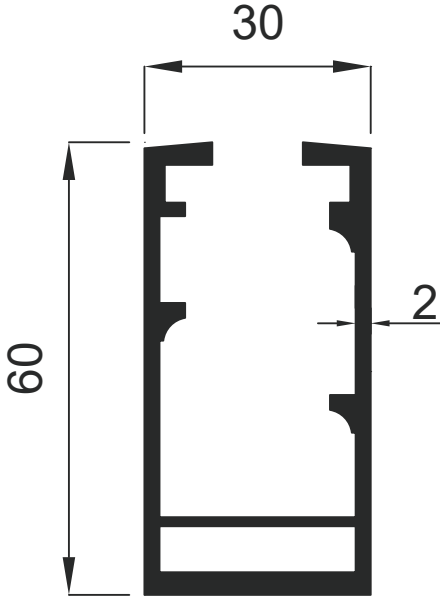

GENSA ALÜMİNYUM

Cam Balkon Profilleri
Glass Balcony Profiles

Cam Balkon Profilleri
Glass Balcony Profiles

GENSA ALÜMİNYUM

1573 1.176 Kg / m

1574 0.401 Kg / m

1575 0.783 Kg / m

Cam Balkon Profilleri
Glass Balcony Profiles

GENSA ALÜMİNYUM

1592 1.040 Kg / m

1595 0.970 Kg / m

1593 1.385 Kg / m

Cam Balkon Profilleri
Glass Balcony Profiles

GENSA ALÜMİNYUM

1599 0.396 Kg / m

1597 0.981 Kg / m

1598 0.729 Kg / m

Cam Balkon Profilleri
Glass Balcony Profiles

GENSA ALÜMİNYUM

Cam Balkon Profilleri
Glass Balcony Profiles

GENSA ALÜMİNYUM

1932 0.518 Kg / m

1838 0.474 Kg / m

1701 0.537 Kg / m