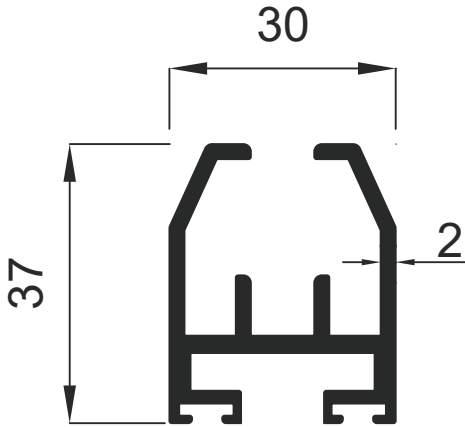

GENSA ALÜMİNYUM

Cam Balkon Profilleri
Glass Balcony Profiles

Cam Balkon Profilleri
Glass Balcony Profiles

GENSA ALÜMİNYUM

1573 1.176 Kg / m

1574 0.401 Kg / m

1575 0.783 Kg / m

Cam Balkon Profilleri
Glass Balcony Profiles

GENSA ALÜMİNYUM

1592 1.040 Kg / m

1595 0.970 Kg / m

1593 1.385 Kg / m

Cam Balkon Profilleri
Glass Balcony Profiles

GENSA ALÜMİNYUM

1599 0.396 Kg / m

1597 0.981 Kg / m