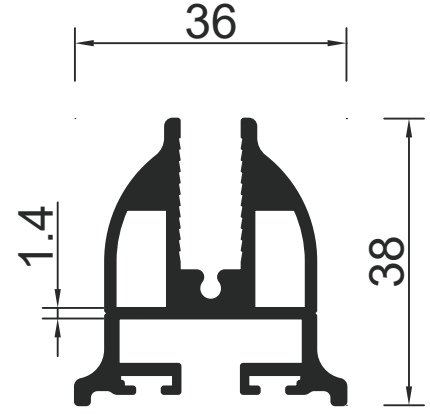

GENSA ALÜMİNYUM

Cam Balkon Profilleri
Glass Balcony Profiles

Cam Balkon Profilleri
Glass Balcony Profiles

GENSA ALÜMİNYUM

1573 1.176 Kg / m

1574 0.401 Kg / m

1575 0.783 Kg / m

Cam Balkon Profilleri
Glass Balcony Profiles

GENSA ALÜMİNYUM

1592 1.040 Kg / m

1595 0.970 Kg / m

1593 1.385 Kg / m

Cam Balkon Profilleri
Glass Balcony Profiles

GENSA ALÜMİNYUM

1599 0.396 Kg / m

1597 0.981 Kg / m

1598 0.729 Kg / m

Cam Balkon Profilleri
Glass Balcony Profiles

GENSA ALÜMİNYUM

Cam Balkon Profilleri
Glass Balcony Profiles

GENSA ALÜMİNYUM

1932 0.518 Kg / m

1838 0.474 Kg / m

1701 0.537 Kg / m