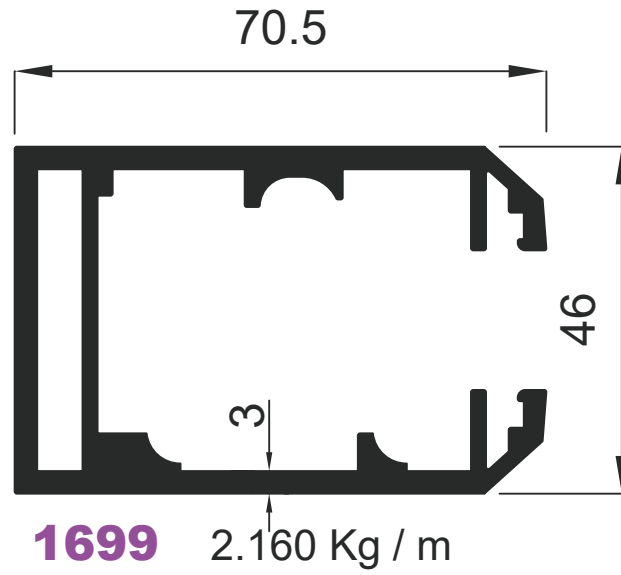

1598 0.729 Kg / m

Cam Balkon Profilleri
Glass Balcony Profiles

GENSA ALÜMİNYUM

Cam Balkon Profilleri
Glass Balcony Profiles

GENSA ALÜMİNYUM

1932 0.518 Kg / m

1838 0.474 Kg / m

1701 0.537 Kg / m

1697 0.398 Kg / m

Cam Balkon Profilleri
Glass Balcony Profiles

GENSA ALÜMİNYUM

Cam Balkon Profilleri
Glass Balcony Profiles

GENSA ALÜMİNYUM

Cam Balkon Profilleri
Glass Balcony Profiles

GENSA ALÜMİNYUM