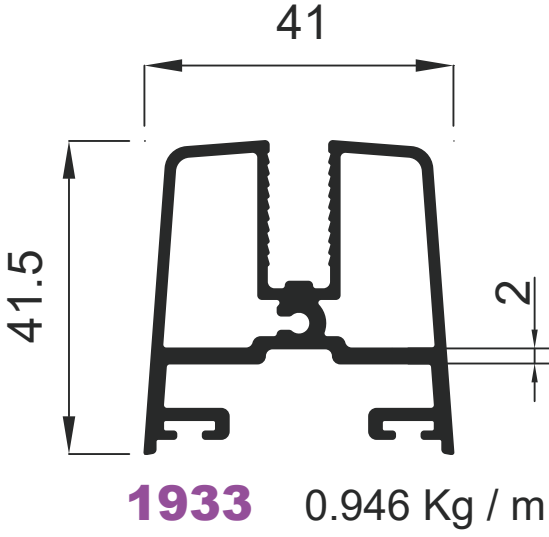

GENSA ALÜMİNYUM

Cam Balkon Profilleri
Glass Balcony Profiles

Cam Balkon Profilleri
Glass Balcony Profiles

GENSA ALÜMİNYUM

1573 1.176 Kg / m

1574 0.401 Kg / m

1575 0.783 Kg / m

Cam Balkon Profilleri
Glass Balcony Profiles

GENSA ALÜMİNYUM

1592 1.040 Kg / m

1595 0.970 Kg / m

1593 1.385 Kg / m

Cam Balkon Profilleri
Glass Balcony Profiles

GENSA ALÜMİNYUM

1599 0.396 Kg / m

1597 0.981 Kg / m

1598 0.729 Kg / m

Cam Balkon Profilleri
Glass Balcony Profiles

GENSA ALÜMİNYUM

Cam Balkon Profilleri
Glass Balcony Profiles

GENSA ALÜMİNYUM

1932 0.518 Kg / m

1838 0.474 Kg / m

1701 0.537 Kg / m