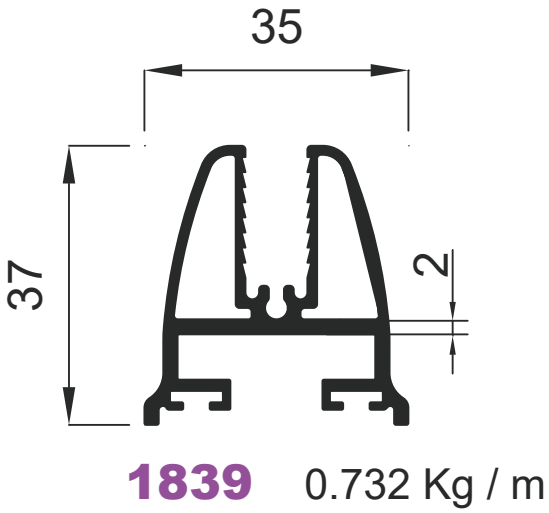

GENSA ALÜMİNYUM

Cam Balkon Profilleri
Glass Balcony Profiles

Cam Balkon Profilleri
Glass Balcony Profiles

GENSA ALÜMİNYUM

1573 1.176 Kg / m

1574 0.401 Kg / m

1575 0.783 Kg / m

Cam Balkon Profilleri
Glass Balcony Profiles

GENSA ALÜMİNYUM

1592 1.040 Kg / m

1595 0.970 Kg / m

1593 1.385 Kg / m

Cam Balkon Profilleri
Glass Balcony Profiles

GENSA ALÜMİNYUM

1599 0.396 Kg / m

1597 0.981 Kg / m

1598 0.729 Kg / m

Cam Balkon Profilleri
Glass Balcony Profiles

GENSA ALÜMİNYUM

Cam Balkon Profilleri
Glass Balcony Profiles

GENSA ALÜMİNYUM

1932 0.518 Kg / m

1838 0.474 Kg / m

1701 0.537 Kg / m

1697 0.398 Kg / m

Cam Balkon Profilleri
Glass Balcony Profiles

GENSA ALÜMİNYUM

Cam Balkon Profilleri
Glass Balcony Profiles

GENSA ALÜMİNYUM

Cam Balkon Profilleri
Glass Balcony Profiles

GENSA ALÜMİNYUM