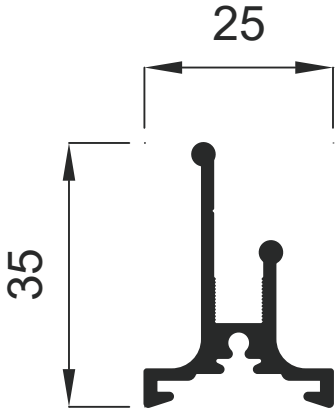

GENSA ALÜMİNYUM

Cam Balkon Profilleri
Glass Balcony Profiles

Cam Balkon Profilleri
Glass Balcony Profiles

GENSA ALÜMİNYUM

1573 1.176 Kg / m

1574 0.401 Kg / m

1575 0.783 Kg / m

Cam Balkon Profilleri
Glass Balcony Profiles

GENSA ALÜMİNYUM

1592 1.040 Kg / m

1595 0.970 Kg / m

1593 1.385 Kg / m

Cam Balkon Profilleri
Glass Balcony Profiles

GENSA ALÜMİNYUM

1599 0.396 Kg / m

1597 0.981 Kg / m

1598 0.729 Kg / m

Cam Balkon Profilleri
Glass Balcony Profiles

GENSA ALÜMİNYUM

Cam Balkon Profilleri
Glass Balcony Profiles

GENSA ALÜMİNYUM

1932 0.518 Kg / m

1838 0.474 Kg / m

1701 0.537 Kg / m