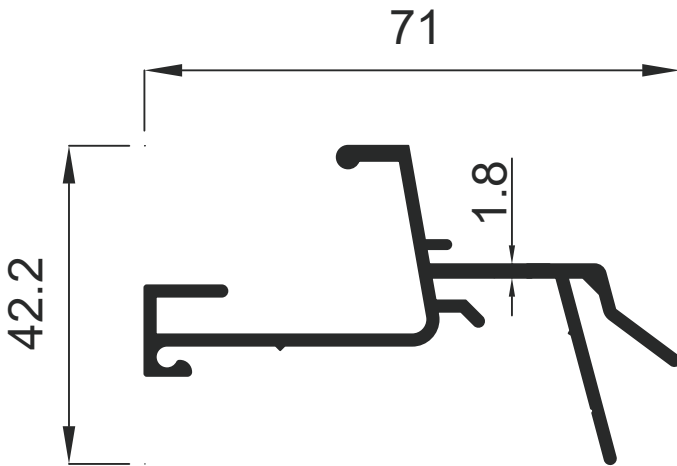

GENSA ALÜMİNYUM

1592 1.040 Kg / m

1595 0.970 Kg / m

1593 1.385 Kg / m

Cam Balkon Profilleri
Glass Balcony Profiles

GENSA ALÜMİNYUM

1599 0.396 Kg / m

1597 0.981 Kg / m

1598 0.729 Kg / m

Cam Balkon Profilleri
Glass Balcony Profiles

GENSA ALÜMİNYUM

Cam Balkon Profilleri
Glass Balcony Profiles

GENSA ALÜMİNYUM

1932 0.518 Kg / m

1838 0.474 Kg / m

1701 0.537 Kg / m