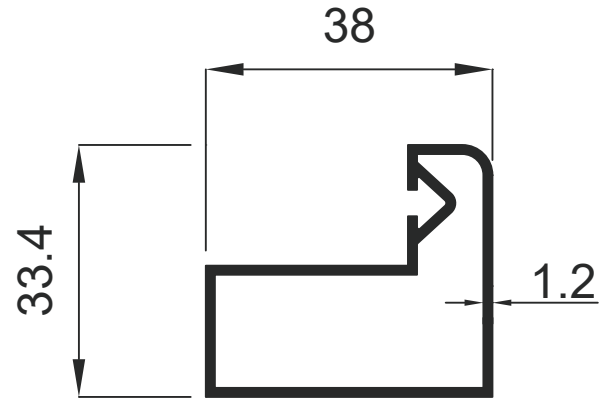

1598 0.729 Kg / m

Cam Balkon Profilleri
Glass Balcony Profiles

GENSA ALÜMİNYUM

Cam Balkon Profilleri
Glass Balcony Profiles

GENSA ALÜMİNYUM

1932 0.518 Kg / m

1838 0.474 Kg / m

1701 0.537 Kg / m