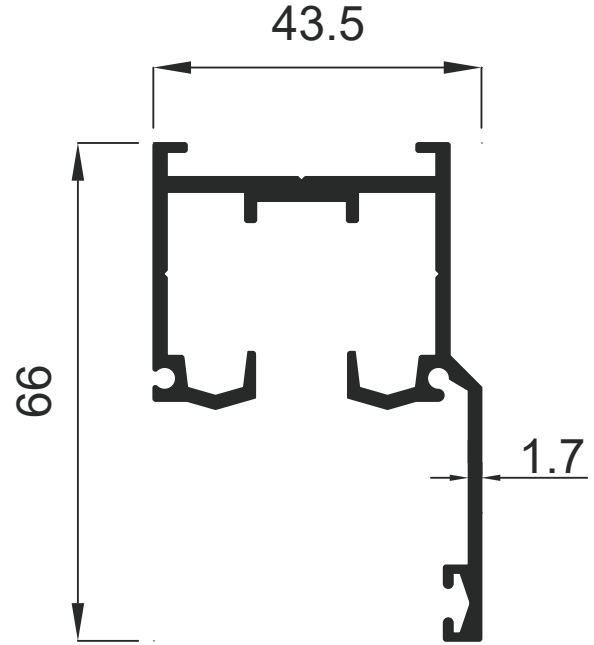

GENSA ALÜMİNYUM

Cam Balkon Profilleri
Glass Balcony Profiles

Cam Balkon Profilleri
Glass Balcony Profiles

GENSA ALÜMİNYUM

1573 1.176 Kg / m

1574 0.401 Kg / m

1575 0.783 Kg / m

Cam Balkon Profilleri
Glass Balcony Profiles

GENSA ALÜMİNYUM

1592 1.040 Kg / m

1595 0.970 Kg / m

1593 1.385 Kg / m

Cam Balkon Profilleri
Glass Balcony Profiles

GENSA ALÜMİNYUM

1599 0.396 Kg / m

1597 0.981 Kg / m

1598 0.729 Kg / m

Cam Balkon Profilleri
Glass Balcony Profiles

GENSA ALÜMİNYUM

Cam Balkon Profilleri
Glass Balcony Profiles

GENSA ALÜMİNYUM

1932 0.518 Kg / m

1838 0.474 Kg / m

1701 0.537 Kg / m