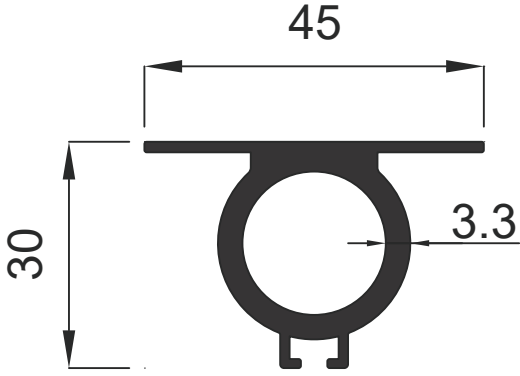

1036 0.313 Kg / m

Güneş Enerjisi Profilleri

Solar Profiles

GENSA ALÜMİNYUM

Güneş Enerjisi Profilleri

Solar Profiles

GENSA ALÜMİNYUM

1392 0.839 Kg / m

1037 0.128 Kg / m

1371 0.163 Kg / m

1381 0.160 Kg / m

1394 0.209 Kg / m