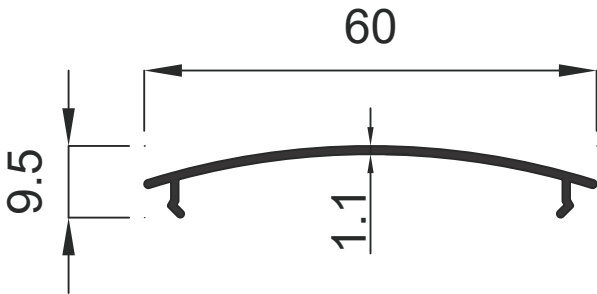

GENSA ALÜMİNYUM

1

Güneş Enerjisi Profilleri

Solar Profiles

Güneş Enerjisi Profilleri

Solar Profiles

GENSA ALÜMİNYUM

1391 1.125 Kg / m

1036 0.313 Kg / m

Güneş Enerjisi Profilleri

Solar Profiles

GENSA ALÜMİNYUM

Güneş Enerjisi Profilleri

Solar Profiles

GENSA ALÜMİNYUM

1392 0.839 Kg / m

1037 0.128 Kg / m

1371 0.163 Kg / m

1381 0.160 Kg / m

1394 0.209 Kg / m