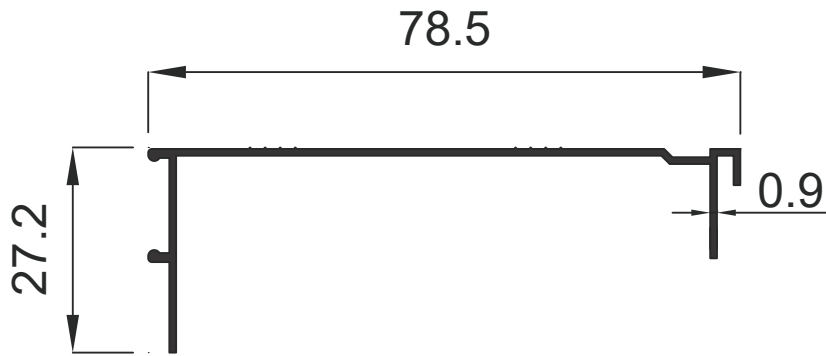

GENSA ALÜMİNYUM

1

Güneş Enerjisi Profilleri

Solar Profiles

Güneş Enerjisi Profilleri

Solar Profiles

GENSA ALÜMİNYUM

1391 1.125 Kg / m

1036 0.313 Kg / m

Güneş Enerjisi Profilleri

Solar Profiles

GENSA ALÜMİNYUM

Güneş Enerjisi Profilleri

Solar Profiles

GENSA ALÜMİNYUM

1392 0.839 Kg / m

1037 0.128 Kg / m

1371 0.163 Kg / m

1381 0.160 Kg / m

1394 0.209 Kg / m