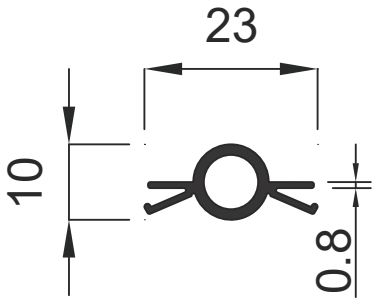

1371 0.163 Kg / m