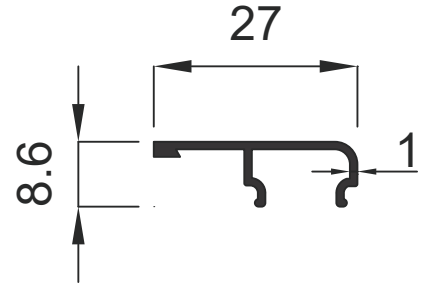

1036 0.313 Kg / m

Güneş Enerjisi Profilleri

Solar Profiles

GENSA ALÜMİNYUM

Güneş Enerjisi Profilleri

Solar Profiles

GENSA ALÜMİNYUM

1392 0.839 Kg / m

1037 0.128 Kg / m

1371 0.163 Kg / m

1381 0.160 Kg / m

1394 0.209 Kg / m