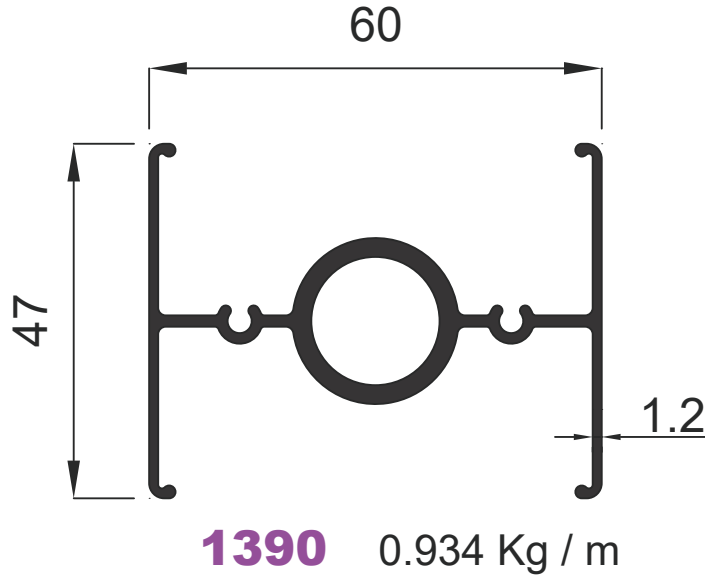

GENSA ALÜMİNYUM

1

Güneş Enerjisi Profilleri

Solar Profiles

Güneş Enerjisi Profilleri

Solar Profiles

GENSA ALÜMİNYUM

1391 1.125 Kg / m

1036 0.313 Kg / m

Güneş Enerjisi Profilleri

Solar Profiles

GENSA ALÜMİNYUM

Güneş Enerjisi Profilleri

Solar Profiles

GENSA ALÜMİNYUM

1392 0.839 Kg / m

1037 0.128 Kg / m

1371 0.163 Kg / m

1381 0.160 Kg / m

1394 0.209 Kg / m