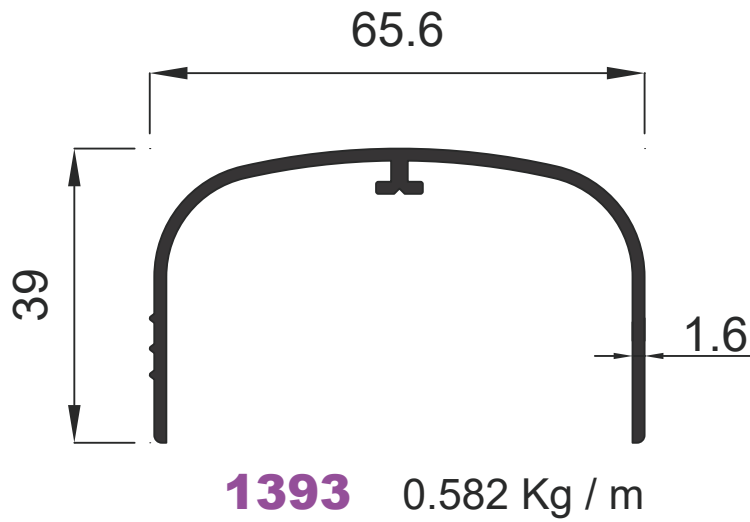

GENSA ALÜMİNYUM

1

Güneş Enerjisi Profilleri

Solar Profiles

Güneş Enerjisi Profilleri

Solar Profiles

GENSA ALÜMİNYUM

1391 1.125 Kg / m

1036 0.313 Kg / m

Güneş Enerjisi Profilleri

Solar Profiles

GENSA ALÜMİNYUM

Güneş Enerjisi Profilleri

Solar Profiles

GENSA ALÜMİNYUM

1392 0.839 Kg / m

1037 0.128 Kg / m

1371 0.163 Kg / m

1381 0.160 Kg / m

1394 0.209 Kg / m