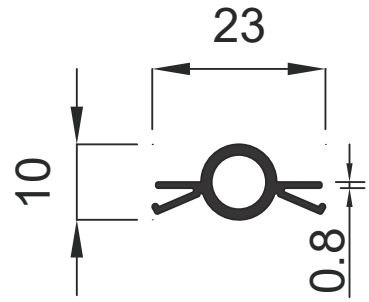

1381 0.160 Kg / m