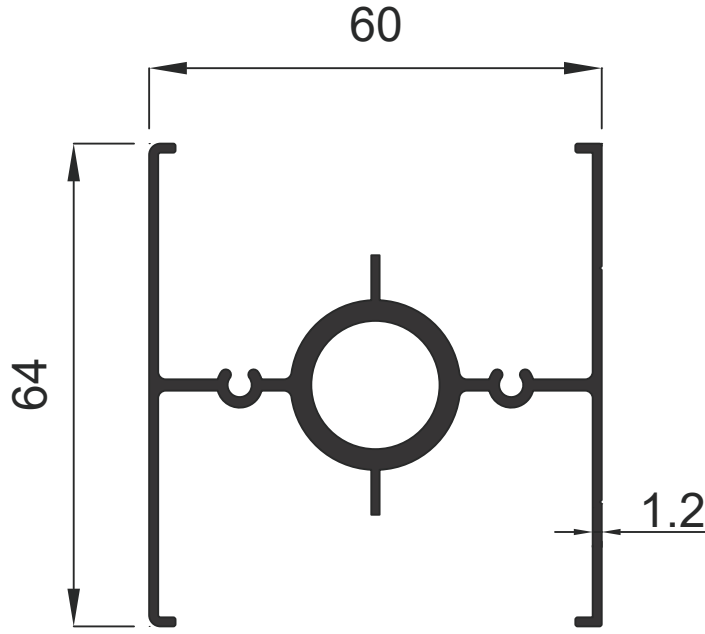

GENSA ALÜMİNYUM

1

Güneş Enerjisi Profilleri

Solar Profiles

Güneş Enerjisi Profilleri

Solar Profiles

GENSA ALÜMİNYUM

1391 1.125 Kg / m

1036 0.313 Kg / m

Güneş Enerjisi Profilleri

Solar Profiles

GENSA ALÜMİNYUM

Güneş Enerjisi Profilleri

Solar Profiles

GENSA ALÜMİNYUM

1392 0.839 Kg / m

1037 0.128 Kg / m

1371 0.163 Kg / m

1381 0.160 Kg / m

1394 0.209 Kg / m