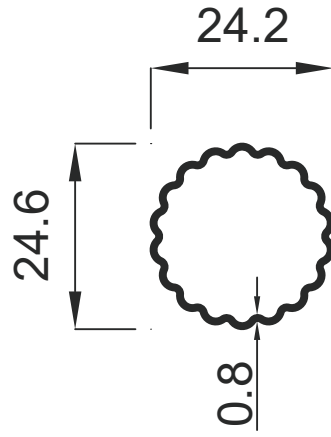

2191 0.078 Kg / m

1102 0.095 Kg / m

1880 0.062Kg / m

2137 0.122 Kg / m

Mobilya ve Dekorasyon Profilleri

Furniture & Decoration Profiles

GENSA ALÜMİNYUM

1625 0.271 Kg / m **1591** 0.177 Kg / m **1064** 0.187 Kg / m