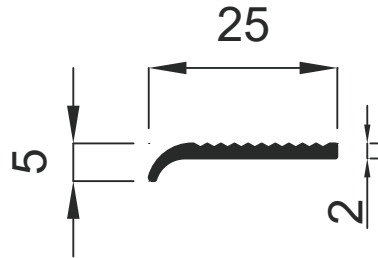

1880 0.062Kg / m