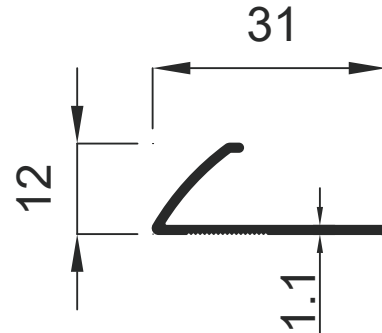

Furniture & Decoration Profiles

GENSA ALÜMİNYUM

1822 0.111 Kg / m

2116 0.098 Kg / m

1638 0.106 Kg / m

1404 0.106 Kg / m

1279 0.084 Kg / m

1197 0.135 Kg / m