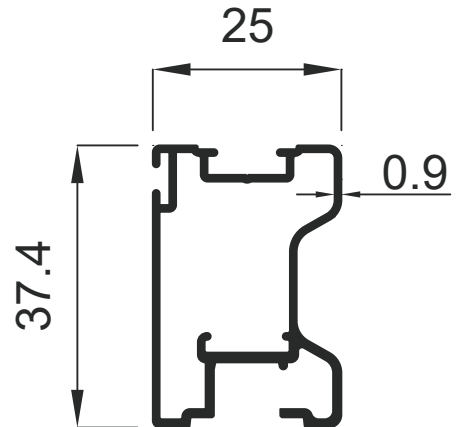

GENSA ALÜMİNYUM

1106 0.690 Kg / m

1304 0.637 Kg / m

1388 0.426 Kg / m

1408 0.427 Kg / m

Mobilya ve Dekorasyon Profilleri

Furniture & Decoration Profiles

GENSA ALÜMİNYUM