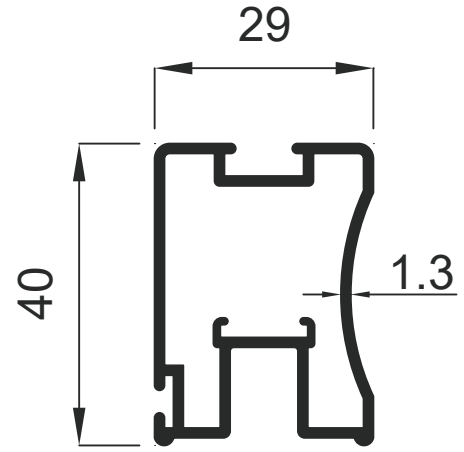

1304 0.637 Kg / m