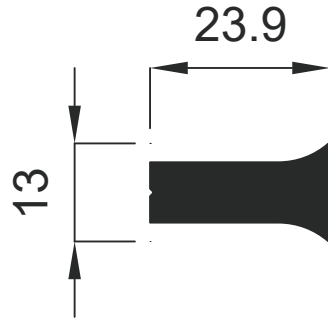

Furniture & Decoration Profiles

GENSA ALÜMİNYUM

Mobilya ve Dekorasyon Profilleri

Furniture & Decoration Profiles

GENSA ALÜMİNYUM

1290 0.667 Kg / m

1810 0.423 Kg / m

1298 0.103 Kg / m