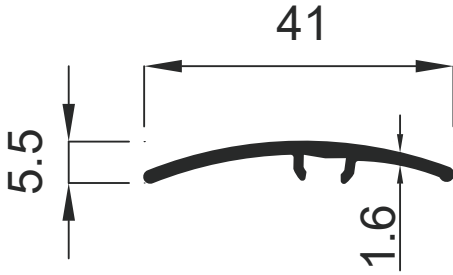

2190 0.390 Kg / m

Mobilya ve Dekorasyon Profilleri

Furniture & Decoration Profiles

GENSA ALÜMİNYUM

1306 0.205 Kg / m