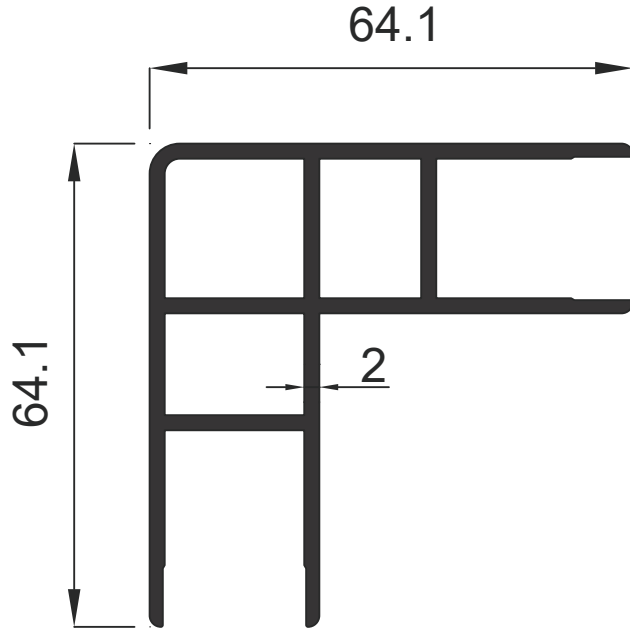

GENSA ALÜMİNYUM

1314 0.770 Kg / m

1341 1.380 Kg / m

Mobilya ve Dekorasyon Profilleri

Furniture & Decoration Profiles

GENSA ALÜMİNYUM

1375 1.565 Kg / m

1311 2.260 Kg / m