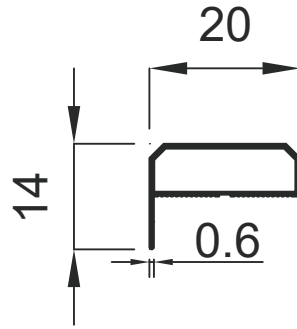

1822 0.111 Kg / m