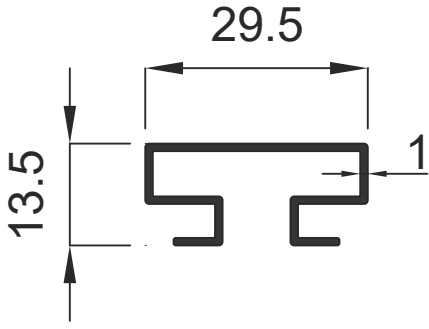

1297 0.182 Kg / m

1289 0.177 Kg / m

1299 0.100 Kg / m

Mobilya ve Dekorasyon Profilleri

Furniture & Decoration Profiles

GENSA ALÜMİNYUM

1430 0.230 Kg / m

383 0.190 Kg / m