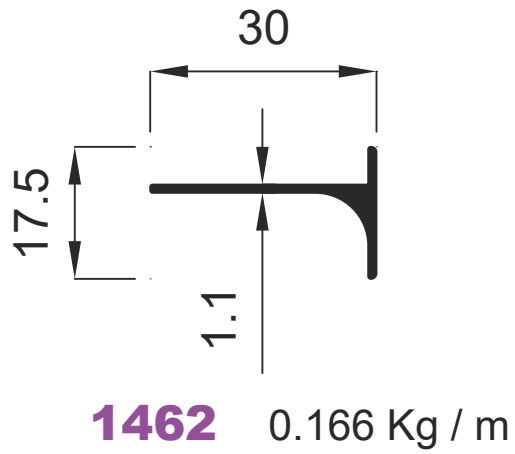

1284 0.750 Kg / m

Mobilya ve Dekorasyon Profilleri

Furniture & Decoration Profiles

GENSA ALÜMİNYUM

1312 0.859 Kg / m

1879 0.035 Kg / m

1878 0.184 Kg / m

1877 0.198 Kg / m

Mobilya ve Dekorasyon Profilleri

Furniture & Decoration Profiles

GENSA ALÜMİNYUM

1832 0.482 Kg / m

1811 0.610 Kg / m

1343 0.560 Kg / m

1342 0.540 Kg / m

Mobilya ve Dekorasyon Profilleri