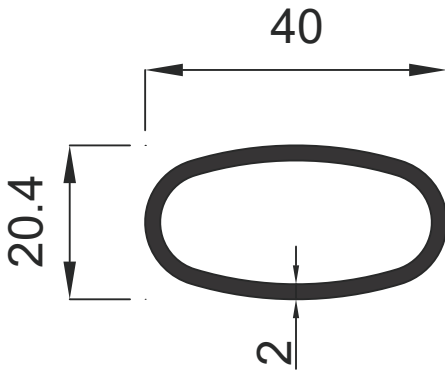

2191 0.078 Kg / m

1102 0.095 Kg / m

1880 0.062Kg / m

2137 0.122 Kg / m

Mobilya ve Dekorasyon Profilleri

Furniture & Decoration Profiles

GENSA ALÜMİNYUM

1625 0.271 Kg / m **1591** 0.177 Kg / m **1064** 0.187 Kg / m