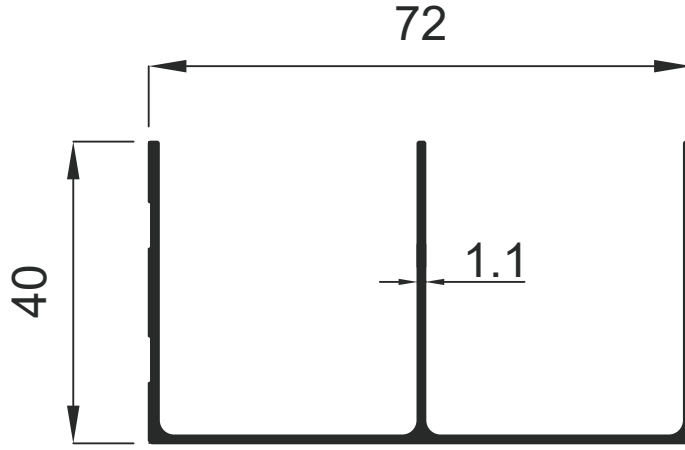

Mobilya ve Dekorasyon Profilleri

Furniture & Decoration Profiles

GENSA ALÜMİNYUM

1529 0.569 Kg / m