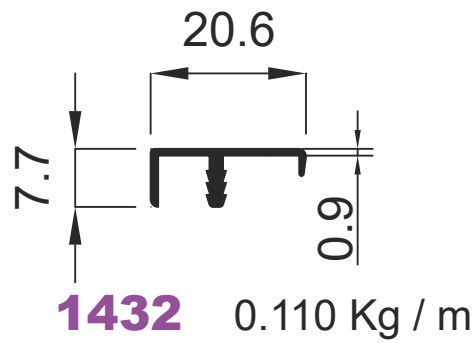

Mobilya ve Dekorasyon Profilleri

Furniture & Decoration Profiles

GENSA ALÜMİNYUM