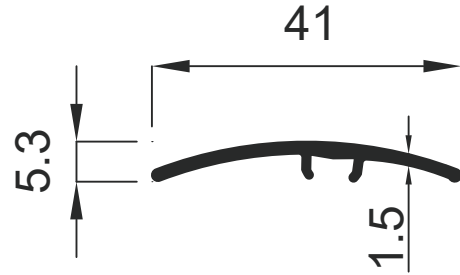

1402 0.204 Kg / m