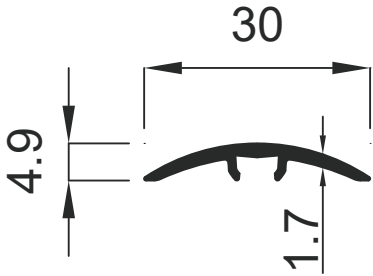

Mobilya ve Dekorasyon Profilleri

Furniture & Decoration Profiles

GENSA ALÜMİNYUM

1306 0.205 Kg / m

1402 0.204 Kg / m

1305 0.146 Kg / m

1316 0.130 Kg / m

Mobilya ve Dekorasyon Profilleri