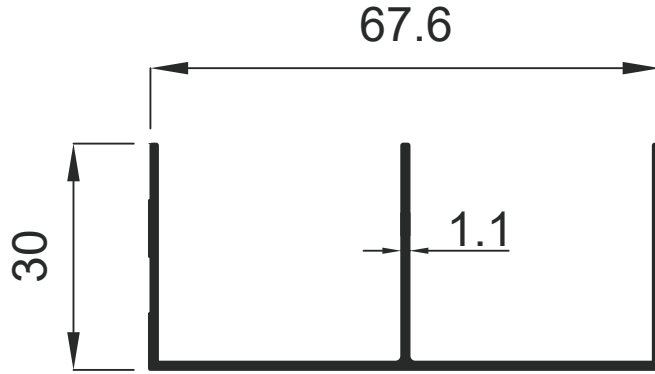

Mobilya ve Dekorasyon Profilleri

Furniture & Decoration Profiles

GENSA ALÜMİNYUM

1566 0.461 Kg / m