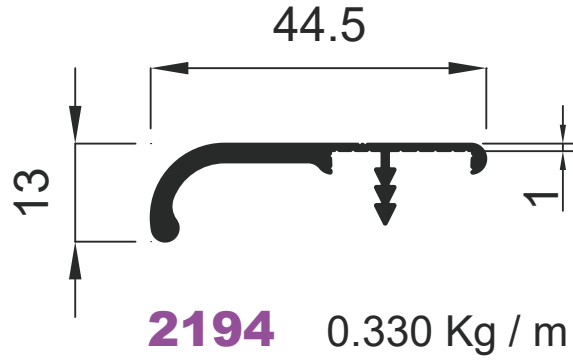

Mobilya ve Dekorasyon Profilleri

Furniture & Decoration Profiles

GENSA ALÜMİNYUM