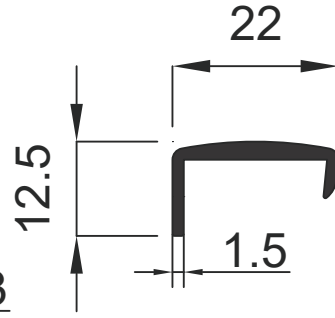

2191 0.078 Kg / m

1102 0.095 Kg / m

1880 0.062Kg / m

2137 0.122 Kg / m

Mobilya ve Dekorasyon Profilleri

Furniture & Decoration Profiles

GENSA ALÜMİNYUM

1625 0.271 Kg / m **1591** 0.177 Kg / m **1064** 0.187 Kg / m

1663 0.510 Kg / m **1830** 0.228 Kg / m **1831** 0.201 Kg / m

Mobilya ve Dekorasyon Profilleri

Furniture & Decoration Profiles

GENSA ALÜMİNYUM

2106 0.201 Kg / m

1433 0.178 Kg / m

1252 0.110 Kg / m

2192 0.081 Kg / m