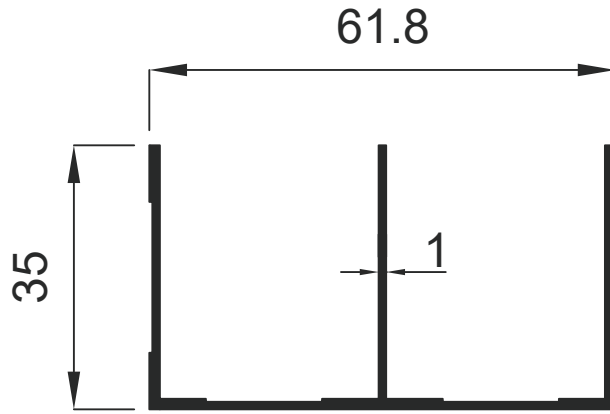

Furniture & Decoration Profiles

GENSA ALÜMİNYUM

1529 0.569 Kg / m

1565 0.569 Kg / m

Mobilya ve Dekorasyon Profilleri

Furniture & Decoration Profiles

GENSA ALÜMİNYUM

1868 0.528 Kg / m