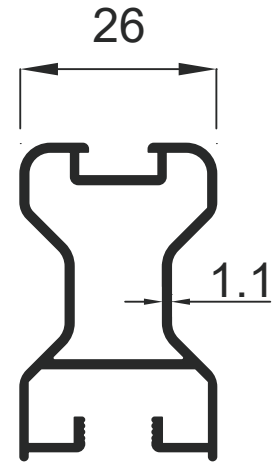

1884 0.482 Kg / m