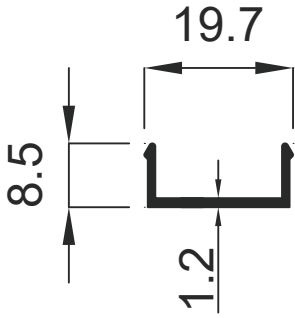

Furniture & Decoration Profiles

GENSA ALÜMİNYUM

Mobilya ve Dekorasyon Profilleri

Furniture & Decoration Profiles

GENSA ALÜMİNYUM

1290 0.667 Kg / m

1810 0.423 Kg / m

1298 0.103 Kg / m