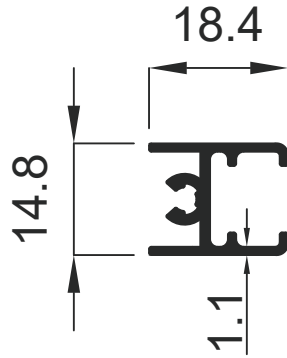

1396 0.304 Kg / m