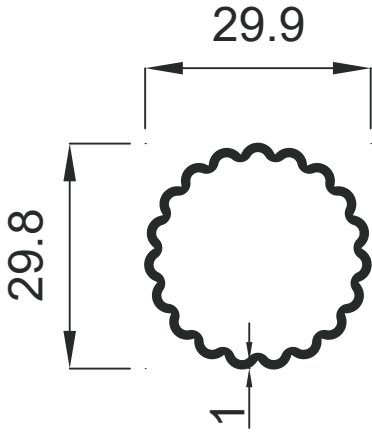

2191 0.078 Kg / m

1102 0.095 Kg / m

1880 0.062Kg / m

2137 0.122 Kg / m

Mobilya ve Dekorasyon Profilleri

Furniture & Decoration Profiles

GENSA ALÜMİNYUM

1625 0.271 Kg / m **1591** 0.177 Kg / m **1064** 0.187 Kg / m