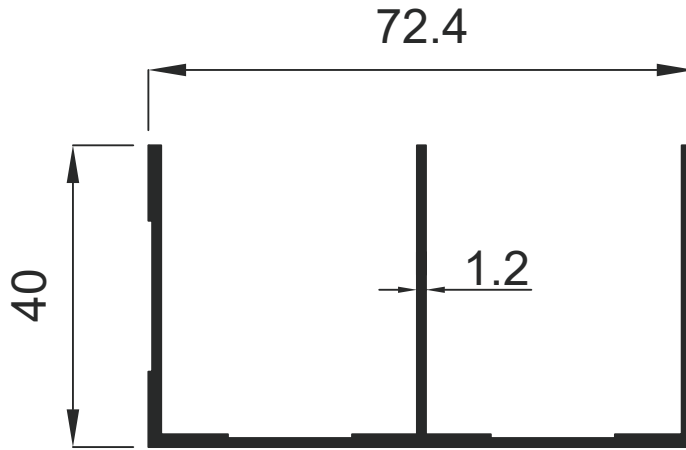

GENSA ALÜMİNYUM

Mobilya ve Dekorasyon Profilleri
Furniture & Decoration Profiles

Mobilya ve Dekorasyon Profilleri

Furniture & Decoration Profiles

GENSA ALÜMİNYUM

1105 1.175 Kg / m

1303 0.713 Kg / m

Mobilya ve Dekorasyon Profilleri