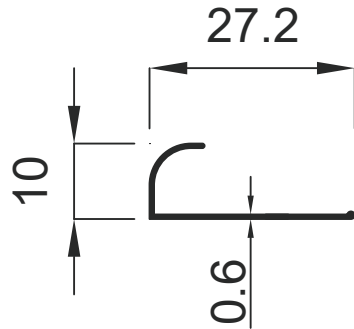

Furniture & Decoration Profiles

GENSA ALÜMİNYUM

1822 0.111 Kg / m

2116 0.098 Kg / m

1638 0.106 Kg / m

1404 0.106 Kg / m

1279 0.084 Kg / m

1197 0.135 Kg / m