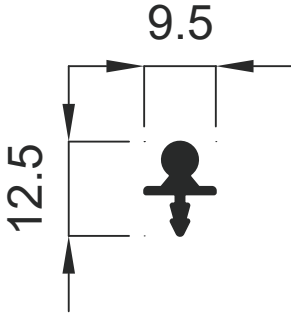

Furniture & Decoration Profiles

GENSA ALÜMİNYUM

1833 0.404 Kg / m

1212 0.462 Kg / m

Mobilya ve Dekorasyon Profilleri

Furniture & Decoration Profiles

GENSA ALÜMİNYUM

1869 0.114 Kg / m