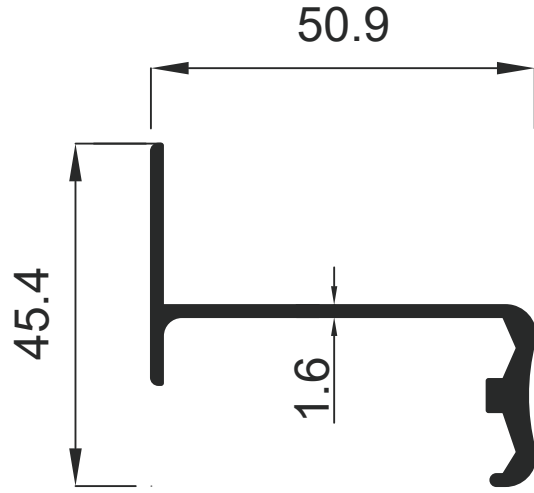

Mobilya ve Dekorasyon Profilleri

Furniture & Decoration Profiles

GENSA ALÜMİNYUM

1835 0.564 Kg / m