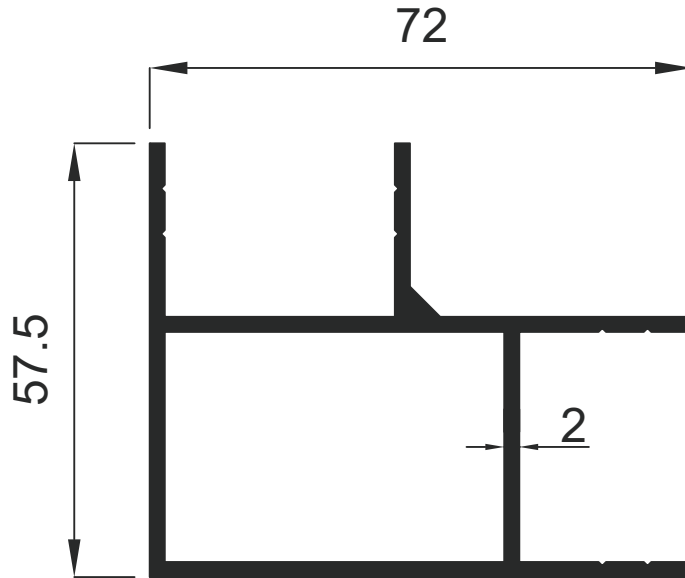

1341 1.380 Kg / m