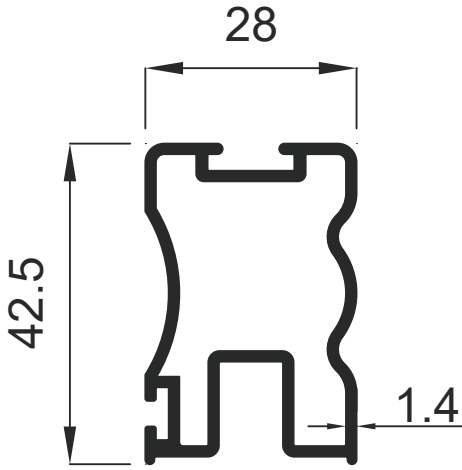

Mobilya ve Dekorasyon Profilleri

Furniture & Decoration Profiles

GENSA ALÜMİNYUM

1106 0.690 Kg / m