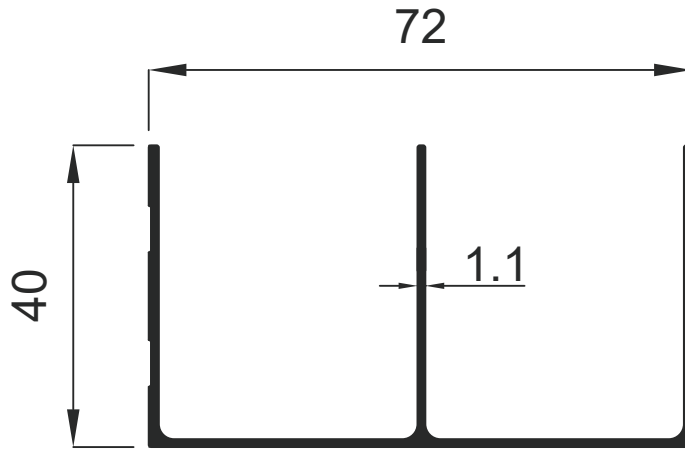

1565 0.569 Kg / m