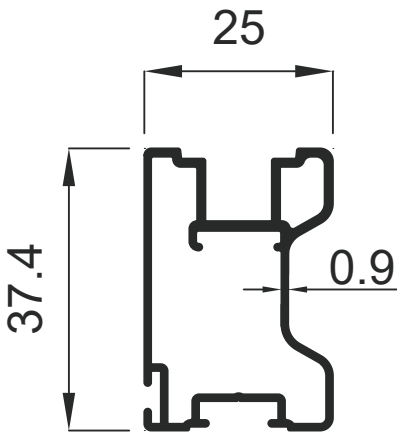

1428 0.444 Kg / m