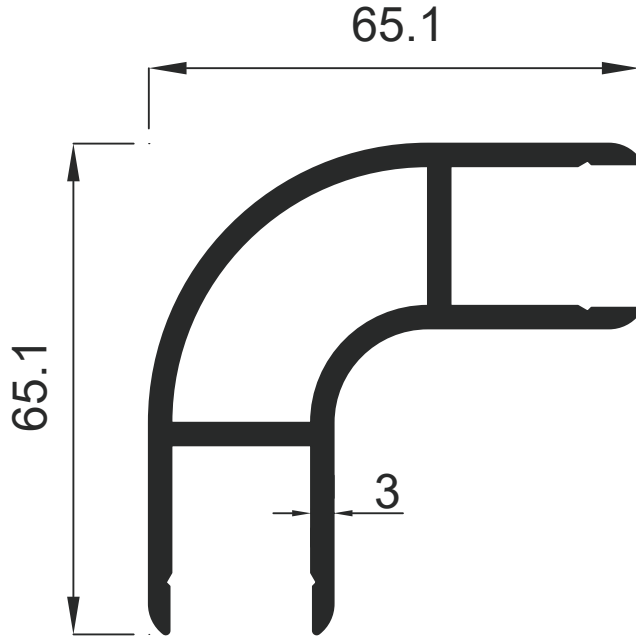

384 0.131 Kg / m

Mobilya ve Dekorasyon Profilleri

Furniture & Decoration Profiles

GENSA ALÜMİNYUM

1835 0.564 Kg / m

1211 0.462 Kg / m

Mobilya ve Dekorasyon Profilleri

Furniture & Decoration Profiles

GENSA ALÜMİNYUM

1314 0.770 Kg / m

1341 1.380 Kg / m

Mobilya ve Dekorasyon Profilleri

Furniture & Decoration Profiles

GENSA ALÜMİNYUM

1375 1.565 Kg / m

1311 2.260 Kg / m

1285 1.790 Kg / m

1374 1.205 Kg / m

Mobilya ve Dekorasyon Profilleri

Furniture & Decoration Profiles

GENSA ALÜMİNYUM

1313 0.881 Kg / m

1883 1.150 Kg / m

1761 0.504 Kg / m