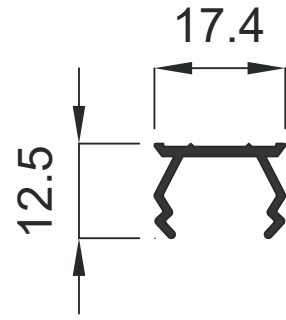

1297 0.182 Kg / m

1289 0.177 Kg / m

1299 0.100 Kg / m

Mobilya ve Dekorasyon Profilleri

Furniture & Decoration Profiles

GENSA ALÜMİNYUM

1430 0.230 Kg / m

383 0.190 Kg / m