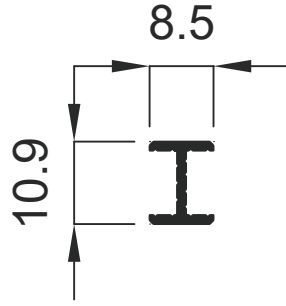

Furniture & Decoration Profiles

GENSA ALÜMİNYUM

1833 0.404 Kg / m

1212 0.462 Kg / m

Mobilya ve Dekorasyon Profilleri

Furniture & Decoration Profiles

GENSA ALÜMİNYUM

1869 0.114 Kg / m