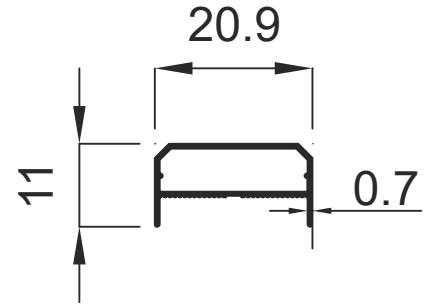

Furniture & Decoration Profiles

GENSA ALÜMİNYUM

1822 0.111 Kg / m

2116 0.098 Kg / m

1638 0.106 Kg / m

1404 0.106 Kg / m

1279 0.084 Kg / m

1197 0.135 Kg / m