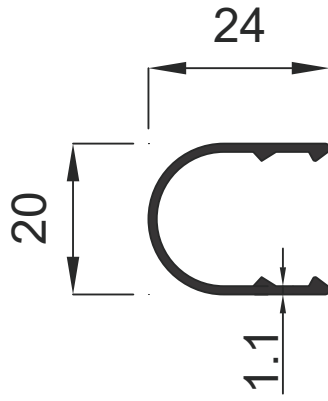

1297 0.182 Kg / m

1289 0.177 Kg / m

1299 0.100 Kg / m

Mobilya ve Dekorasyon Profilleri

Furniture & Decoration Profiles

GENSA ALÜMİNYUM

1430 0.230 Kg / m

383 0.190 Kg / m