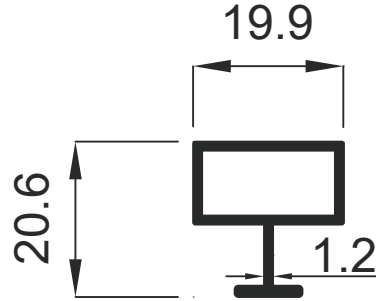

1643 0.553 Kg / m

1687 0.153 Kg / m

Mobilya ve Dekorasyon Profilleri

Furniture & Decoration Profiles

GENSA ALÜMİNYUM

1398 0.198 Kg / m

1809 0.247 Kg / m

1834 0.320 Kg / m