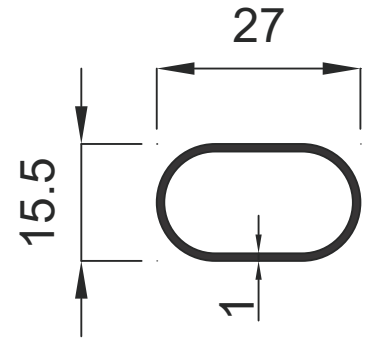

Furniture & Decoration Profiles

GENSA ALÜMİNYUM

1833 0.404 Kg / m

1212 0.462 Kg / m

Mobilya ve Dekorasyon Profilleri

Furniture & Decoration Profiles

GENSA ALÜMİNYUM

1869 0.114 Kg / m

2191 0.078 Kg / m

1102 0.095 Kg / m

1880 0.062Kg / m

2137 0.122 Kg / m

Mobilya ve Dekorasyon Profilleri

Furniture & Decoration Profiles

GENSA ALÜMİNYUM

1625 0.271 Kg / m **1591** 0.177 Kg / m **1064** 0.187 Kg / m

1663 0.510 Kg / m **1830** 0.228 Kg / m **1831** 0.201 Kg / m

Mobilya ve Dekorasyon Profilleri

Furniture & Decoration Profiles

GENSA ALÜMİNYUM

2106 0.201 Kg / m

1433 0.178 Kg / m

1252 0.110 Kg / m

2192 0.081 Kg / m