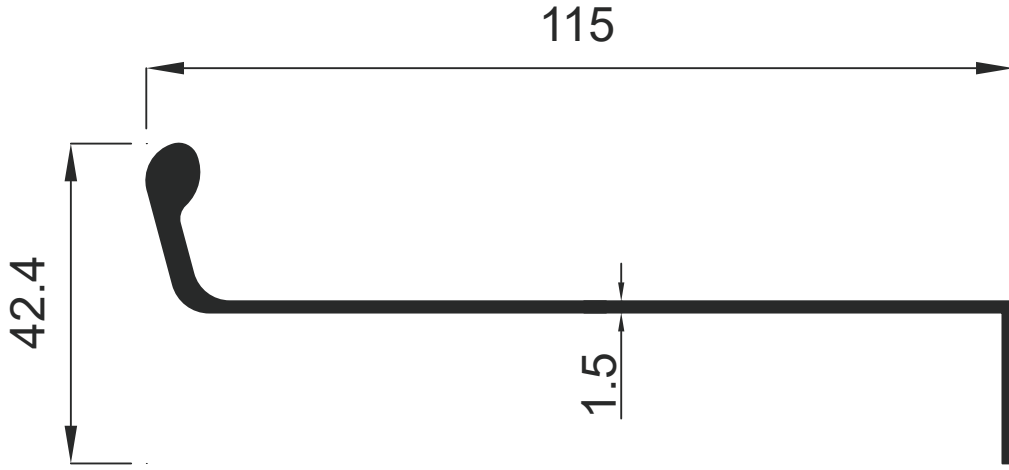

Mobilya ve Dekorasyon Profilleri

Furniture & Decoration Profiles

GENSA ALÜMİNYUM

1314 0.770 Kg / m