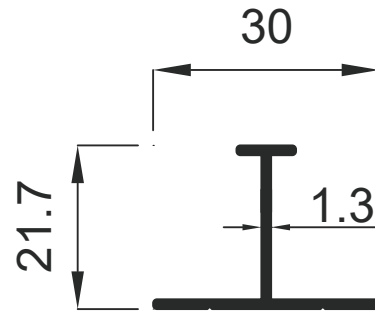

1284 0.750 Kg / m

Mobilya ve Dekorasyon Profilleri

Furniture & Decoration Profiles

GENSA ALÜMİNYUM

1312 0.859 Kg / m

1879 0.035 Kg / m

1878 0.184 Kg / m

1877 0.198 Kg / m