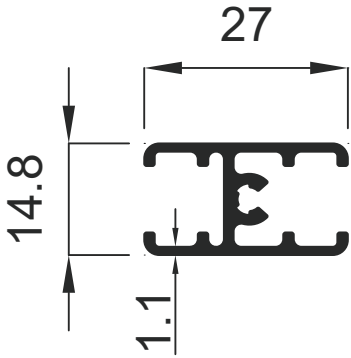

1562 0.360 Kg / m

1531 0.328 Kg / m

Mobilya ve Dekorasyon Profilleri

Furniture & Decoration Profiles

GENSA ALÜMİNYUM

1104 0.427 Kg / m

1532 0.282 Kg / m

1561 0.285 Kg / m