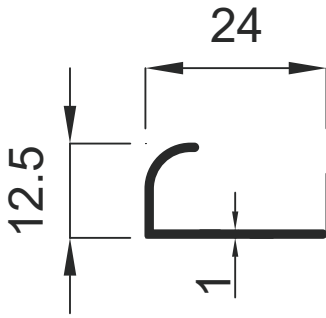

Furniture & Decoration Profiles

GENSA ALÜMİNYUM

1822 0.111 Kg / m

2116 0.098 Kg / m

1638 0.106 Kg / m

1404 0.106 Kg / m

1279 0.084 Kg / m

1197 0.135 Kg / m