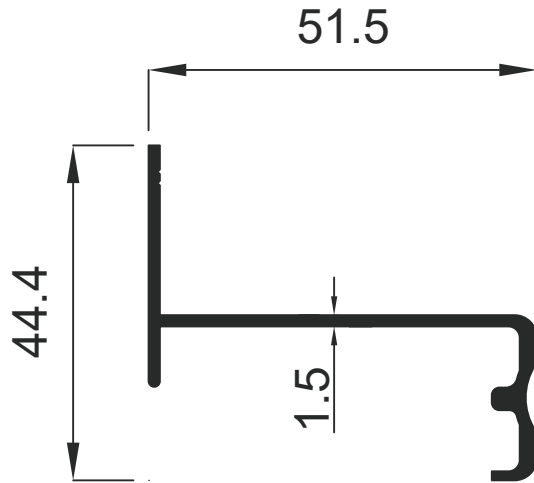

384 0.131 Kg / m

Mobilya ve Dekorasyon Profilleri

Furniture & Decoration Profiles

GENSA ALÜMİNYUM

1835 0.564 Kg / m

1211 0.462 Kg / m

Mobilya ve Dekorasyon Profilleri

Furniture & Decoration Profiles