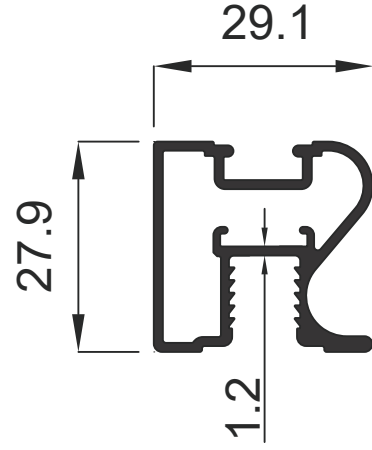

1387 0.447 Kg / m

1560 0.480 Kg / m

1530 0.458 Kg / m

1103 0.548 Kg / m

Mobilya ve Dekorasyon Profilleri

Furniture & Decoration Profiles

GENSA ALÜMİNYUM

1335 0.558 Kg / m