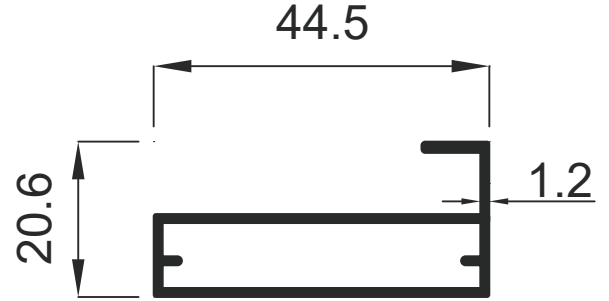

Furniture & Decoration Profiles

GENSA ALÜMİNYUM

Mobilya ve Dekorasyon Profilleri

Furniture & Decoration Profiles

GENSA ALÜMİNYUM

1290 0.667 Kg / m

1810 0.423 Kg / m

1298 0.103 Kg / m