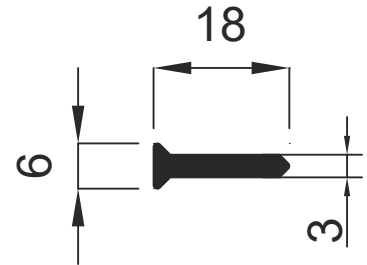

1643 0.553 Kg / m