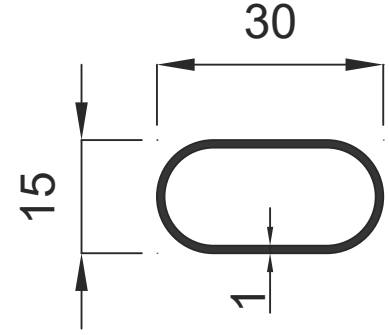

Furniture & Decoration Profiles

GENSA ALÜMİNYUM

1833 0.404 Kg / m

1212 0.462 Kg / m

Mobilya ve Dekorasyon Profilleri

Furniture & Decoration Profiles

GENSA ALÜMİNYUM

1869 0.114 Kg / m

2191 0.078 Kg / m

1102 0.095 Kg / m

1880 0.062Kg / m

2137 0.122 Kg / m

Mobilya ve Dekorasyon Profilleri

Furniture & Decoration Profiles

GENSA ALÜMİNYUM

1625 0.271 Kg / m **1591** 0.177 Kg / m **1064** 0.187 Kg / m