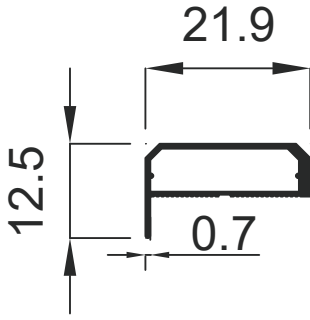

Mobilya ve Dekorasyon Profilleri

Furniture & Decoration Profiles

GENSA ALÜMİNYUM