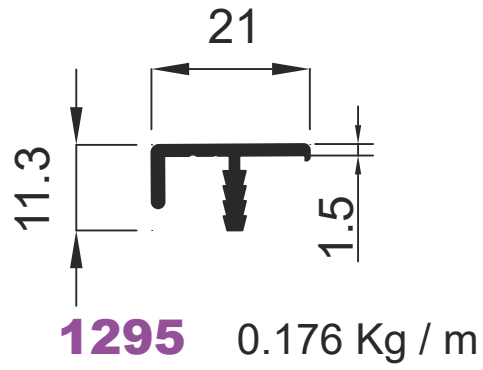

Mobilya ve Dekorasyon Profilleri

Furniture & Decoration Profiles

GENSA ALÜMİNYUM