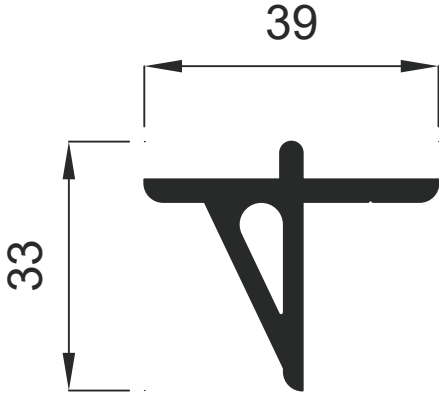

Furniture & Decoration Profiles

GENSA ALÜMİNYUM

Mobilya ve Dekorasyon Profilleri

Furniture & Decoration Profiles

GENSA ALÜMİNYUM

1290 0.667 Kg / m

1810 0.423 Kg / m

1298 0.103 Kg / m