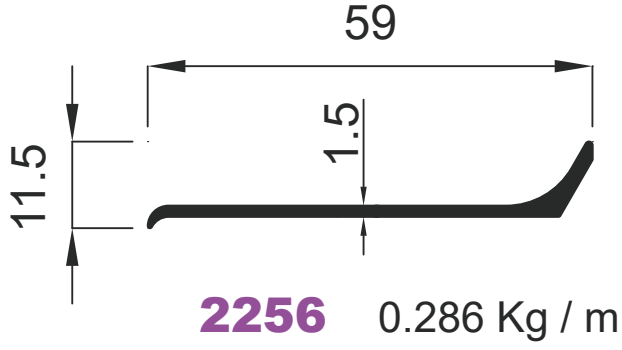

1284 0.750 Kg / m

Mobilya ve Dekorasyon Profilleri

Furniture & Decoration Profiles

GENSA ALÜMİNYUM

1312 0.859 Kg / m

1879 0.035 Kg / m

1878 0.184 Kg / m

1877 0.198 Kg / m

Mobilya ve Dekorasyon Profilleri

Furniture & Decoration Profiles

GENSA ALÜMİNYUM

1832 0.482 Kg / m

1811 0.610 Kg / m

1343 0.560 Kg / m

1342 0.540 Kg / m

Mobilya ve Dekorasyon Profilleri