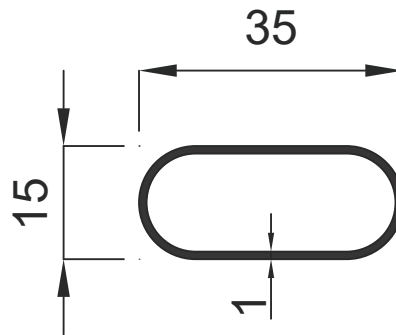

Furniture & Decoration Profiles

GENSA ALÜMİNYUM

1833 0.404 Kg / m

1212 0.462 Kg / m

Mobilya ve Dekorasyon Profilleri

Furniture & Decoration Profiles

GENSA ALÜMİNYUM

1869 0.114 Kg / m

2191 0.078 Kg / m

1102 0.095 Kg / m

1880 0.062Kg / m

2137 0.122 Kg / m

Mobilya ve Dekorasyon Profilleri

Furniture & Decoration Profiles

GENSA ALÜMİNYUM

1625 0.271 Kg / m **1591** 0.177 Kg / m **1064** 0.187 Kg / m

1663 0.510 Kg / m **1830** 0.228 Kg / m **1831** 0.201 Kg / m

Mobilya ve Dekorasyon Profilleri

Furniture & Decoration Profiles

GENSA ALÜMİNYUM

2106 0.201 Kg / m

1433 0.178 Kg / m

1252 0.110 Kg / m

2192 0.081 Kg / m