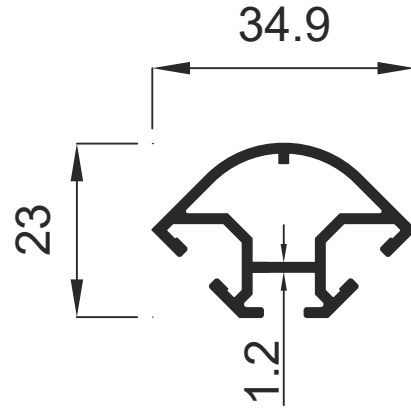

1403 0.282 Kg / m

Mobilya ve Dekorasyon Profilleri

Furniture & Decoration Profiles

GENSA ALÜMİNYUM

1475 0.694 Kg / m

1246 0.385 Kg / m

2190 0.390 Kg / m

1247 0.425 Kg / m