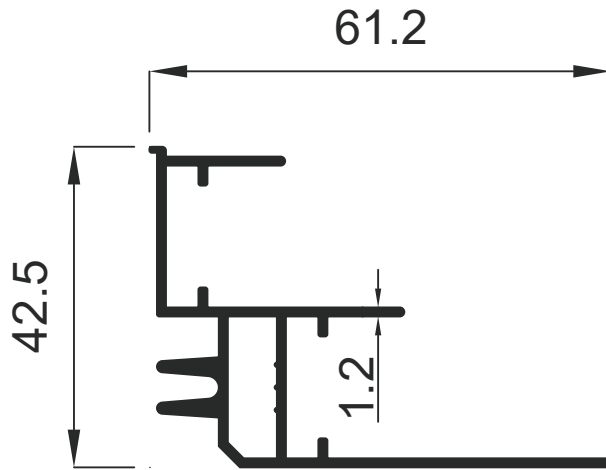

1396 0.304 Kg / m

1385 0.217 Kg / m

Mobilya ve Dekorasyon Profilleri

Furniture & Decoration Profiles

GENSA ALÜMİNYUM

1837 0.528 Kg / m

1836 0.640 Kg / m

Mobilya ve Dekorasyon Profilleri