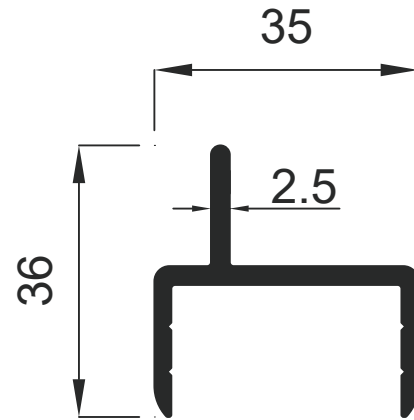

Mobilya ve Dekorasyon Profilleri

Furniture & Decoration Profiles

GENSA ALÜMİNYUM

1832 0.482 Kg / m

1811 0.610 Kg / m

1343 0.560 Kg / m

1342 0.540 Kg / m

Mobilya ve Dekorasyon Profilleri