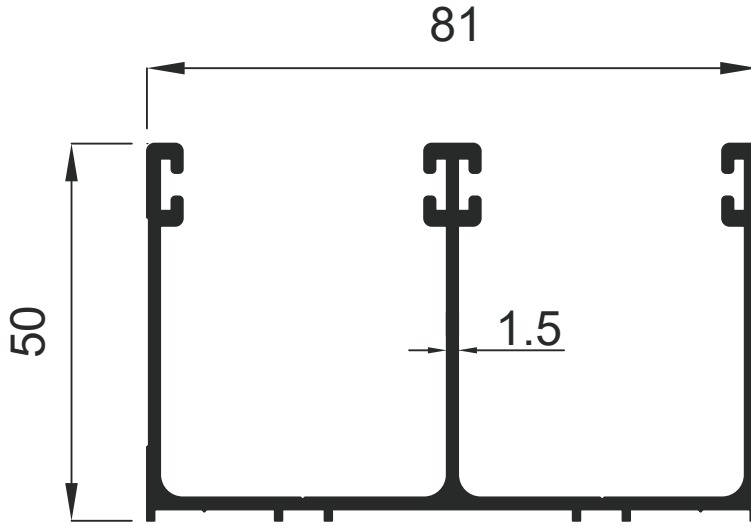

GENSA ALÜMİNYUM

Mobilya ve Dekorasyon Profilleri
Furniture & Decoration Profiles

Mobilya ve Dekorasyon Profilleri

Furniture & Decoration Profiles

GENSA ALÜMİNYUM

1105 1.175 Kg / m

1303 0.713 Kg / m

Mobilya ve Dekorasyon Profilleri