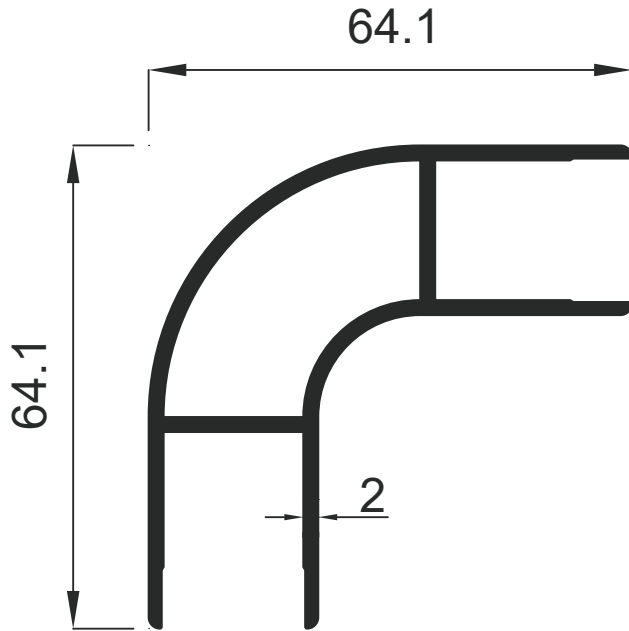

384 0.131 Kg / m

Mobilya ve Dekorasyon Profilleri

Furniture & Decoration Profiles

GENSA ALÜMİNYUM

1835 0.564 Kg / m

1211 0.462 Kg / m

Mobilya ve Dekorasyon Profilleri

Furniture & Decoration Profiles

GENSA ALÜMİNYUM

1314 0.770 Kg / m

1341 1.380 Kg / m

Mobilya ve Dekorasyon Profilleri

Furniture & Decoration Profiles

GENSA ALÜMİNYUM

1375 1.565 Kg / m

1311 2.260 Kg / m

1285 1.790 Kg / m

1374 1.205 Kg / m

Mobilya ve Dekorasyon Profilleri

Furniture & Decoration Profiles

GENSA ALÜMİNYUM

1313 0.881 Kg / m

1883 1.150 Kg / m

1761 0.504 Kg / m