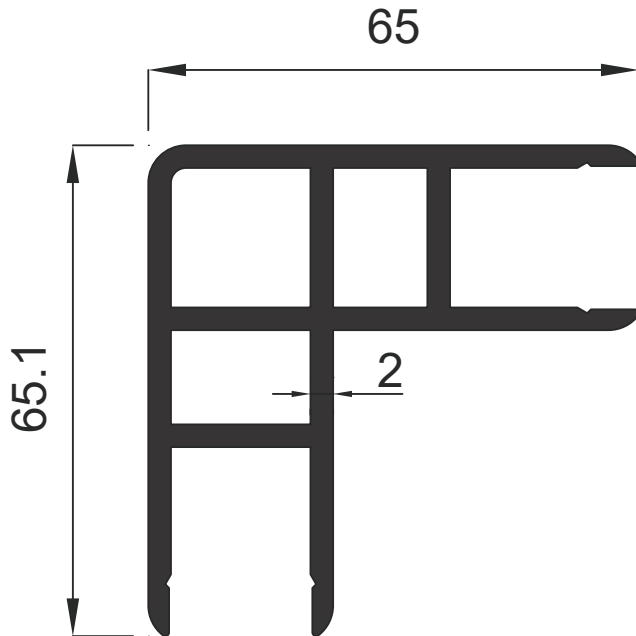

GENSA ALÜMİNYUM

1314 0.770 Kg / m

1341 1.380 Kg / m

Mobilya ve Dekorasyon Profilleri

Furniture & Decoration Profiles

GENSA ALÜMİNYUM

1375 1.565 Kg / m

1311 2.260 Kg / m