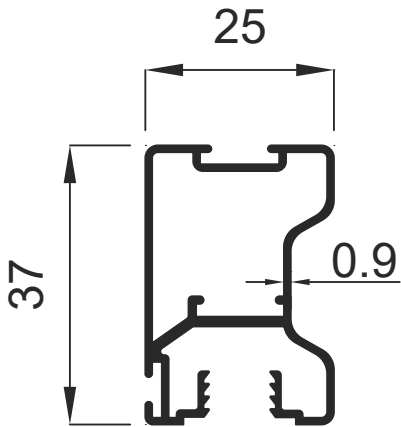

Mobilya ve Dekorasyon Profilleri

Furniture & Decoration Profiles

GENSA ALÜMİNYUM

1304 0.637 Kg / m