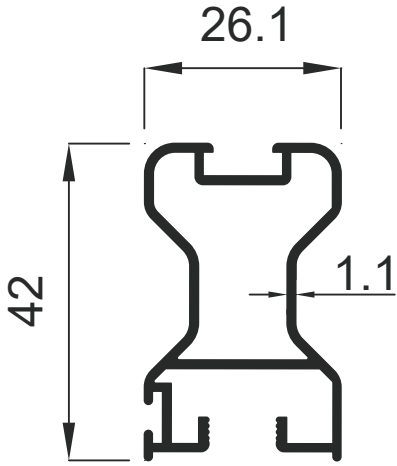

GENSA ALÜMİNYUM

1106 0.690 Kg / m

1304 0.637 Kg / m

1388 0.426 Kg / m

1408 0.427 Kg / m

Mobilya ve Dekorasyon Profilleri

Furniture & Decoration Profiles

GENSA ALÜMİNYUM