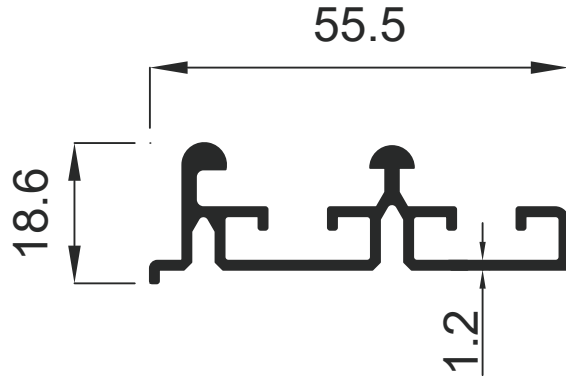

1396 0.304 Kg / m

1385 0.217 Kg / m

Mobilya ve Dekorasyon Profilleri

Furniture & Decoration Profiles

GENSA ALÜMİNYUM

1837 0.528 Kg / m

1836 0.640 Kg / m

Mobilya ve Dekorasyon Profilleri