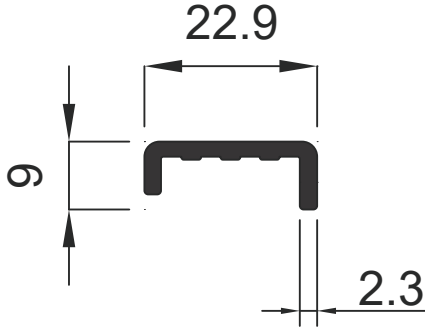

Mobilya ve Dekorasyon Profilleri

Furniture & Decoration Profiles

GENSA ALÜMİNYUM