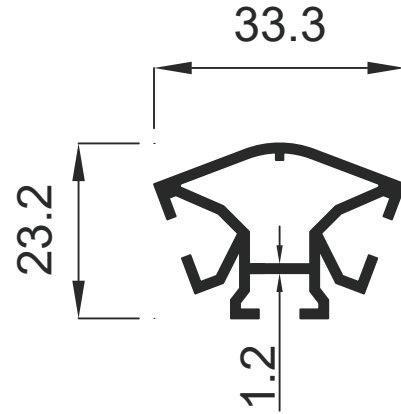

1403 0.282 Kg / m

Mobilya ve Dekorasyon Profilleri

Furniture & Decoration Profiles

GENSA ALÜMİNYUM

1475 0.694 Kg / m

1246 0.385 Kg / m

2190 0.390 Kg / m

1247 0.425 Kg / m