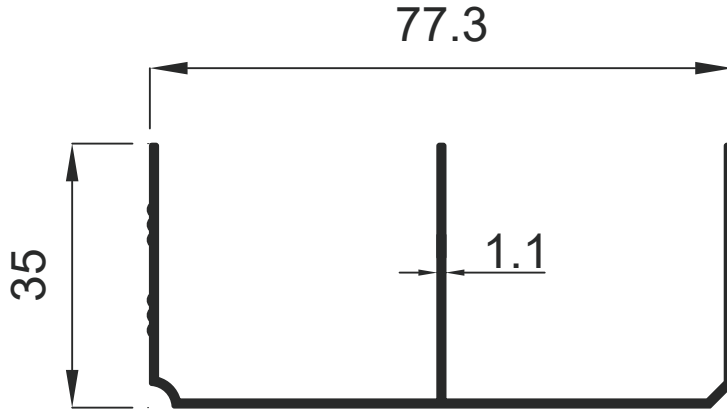

Furniture & Decoration Profiles

GENSA ALÜMİNYUM

1529 0.569 Kg / m

1565 0.569 Kg / m

Mobilya ve Dekorasyon Profilleri

Furniture & Decoration Profiles

GENSA ALÜMİNYUM

1868 0.528 Kg / m