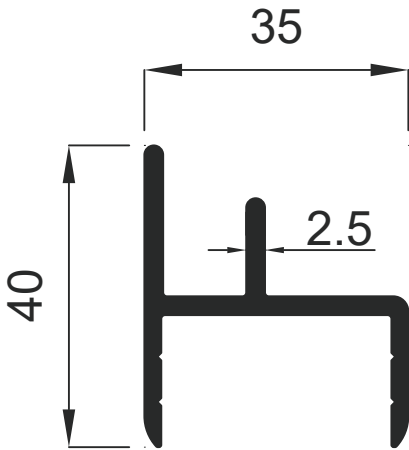

Mobilya ve Dekorasyon Profilleri

Furniture & Decoration Profiles

GENSA ALÜMİNYUM

1832 0.482 Kg / m

1811 0.610 Kg / m

1343 0.560 Kg / m

1342 0.540 Kg / m

Mobilya ve Dekorasyon Profilleri