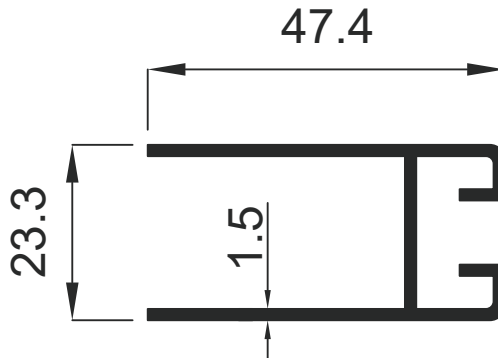

1387 0.447 Kg / m

1560 0.480 Kg / m

1530 0.458 Kg / m

1103 0.548 Kg / m

Mobilya ve Dekorasyon Profilleri

Furniture & Decoration Profiles

GENSA ALÜMİNYUM

1335 0.558 Kg / m