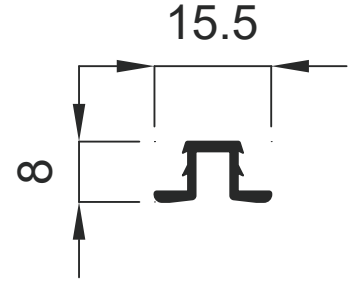

2191 0.078 Kg / m

1102 0.095 Kg / m