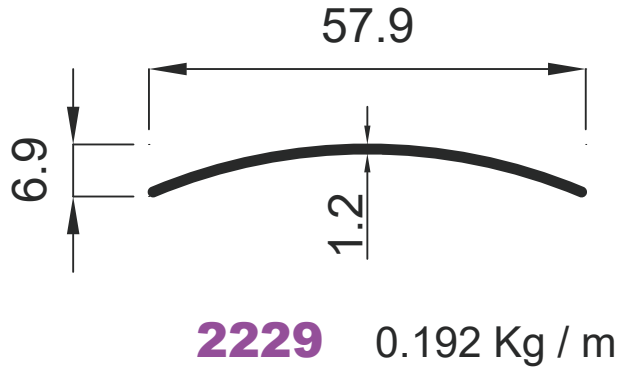

Mobilya ve Dekorasyon Profilleri

Furniture & Decoration Profiles

GENSA ALÜMİNYUM

1832 0.482 Kg / m

1811 0.610 Kg / m

1343 0.560 Kg / m

1342 0.540 Kg / m

Mobilya ve Dekorasyon Profilleri