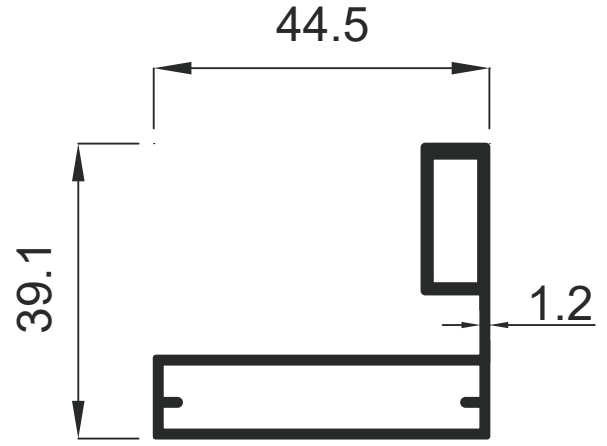

1811 0.610 Kg / m