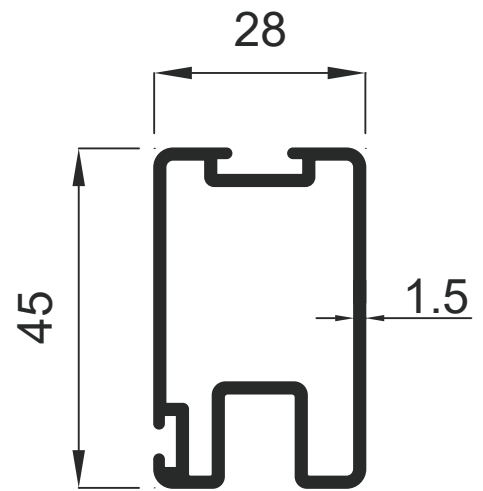

1092 0.728 Kg / m